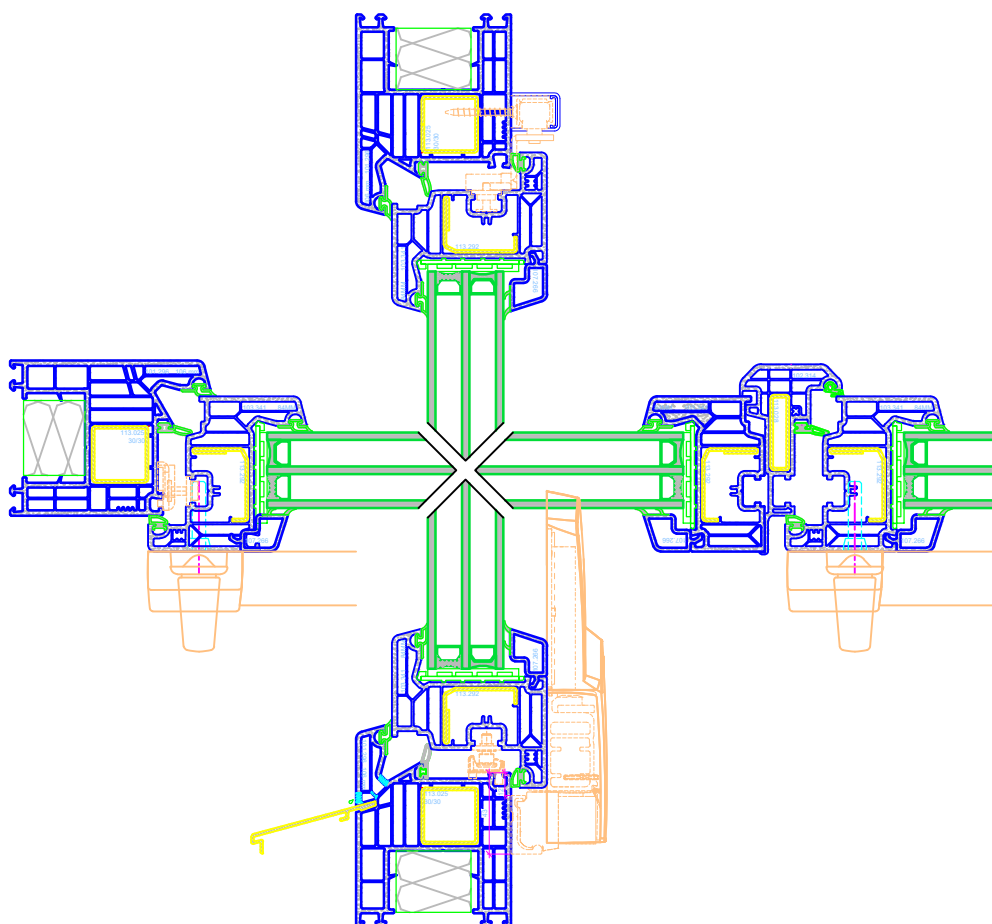

PORTES COULISSANTE à TRANSLATION

PVC SOFTLINE 82 GIN

PVC MD82

Coupe Haut - Standard	p.1
Coupe Bas - Standard	p.2
Plan Latéral - Standard	p.3
Plan Médian - Standard	p.4

 Gindraux Fenêtres	PVC Softline 82 GIN - Site		Date: Visa d'approbation:
	Table des matières		
Echelle:	POSITION:	NBRE(S) DE PIECE(S):	
Date de création:	17-janv.-22	Sous réserve de modifications pour adaptation au progrès technique	
Date d'impression:	31-mars-22	c:\users\roland\Desktop\presentation site\deg site\pvc softline 82 gin - site	

	PVC Softline 82 GIN - Site		
	Coupe Haut – Standard		
Echelle:	POSITION:	NBRE(S) DE PIECE(S):	
Date de création:	17-janv.-22	Sous réserve de modifications pour adaptation au progrès technique	
Date d'impression:	31-mars-22	<small>c:\users\roland\Desktop\presentation site\diag site\pvc softline 82 gin - site</small>	Date: Visa d'approbation:

PVC-M

	PVC Softline 82 GIN - Site		
	Coupe Bas – Standard		
Echelle:	POSITION:	NBRE(S) DE PIECE(S):	
Date de création: 17-janv.-22	Sous réserve de modifications pour adaptation au progrès technique		Date:
Date d'impression: 31-mars-22	c:\users\ratino\Desktop\presentation site\diag site\pvc softline 82 gin - site		Visa d'approbation:

	PVC Softline 82 GIN - Site		
	Plan Latéral – Standard		
Echelle:	POSITION:	NBRE(S) DE PIECE(S):	
Date de création:	17-janv.-22	Sous réserve de modifications pour adaptation au progrès technique	
Date d'impression:	31-mars-22	c:\users\roland\Desktop\presentation site\diag site\pvc softline 82 gin - site	
			Date: Visa d'approbation: