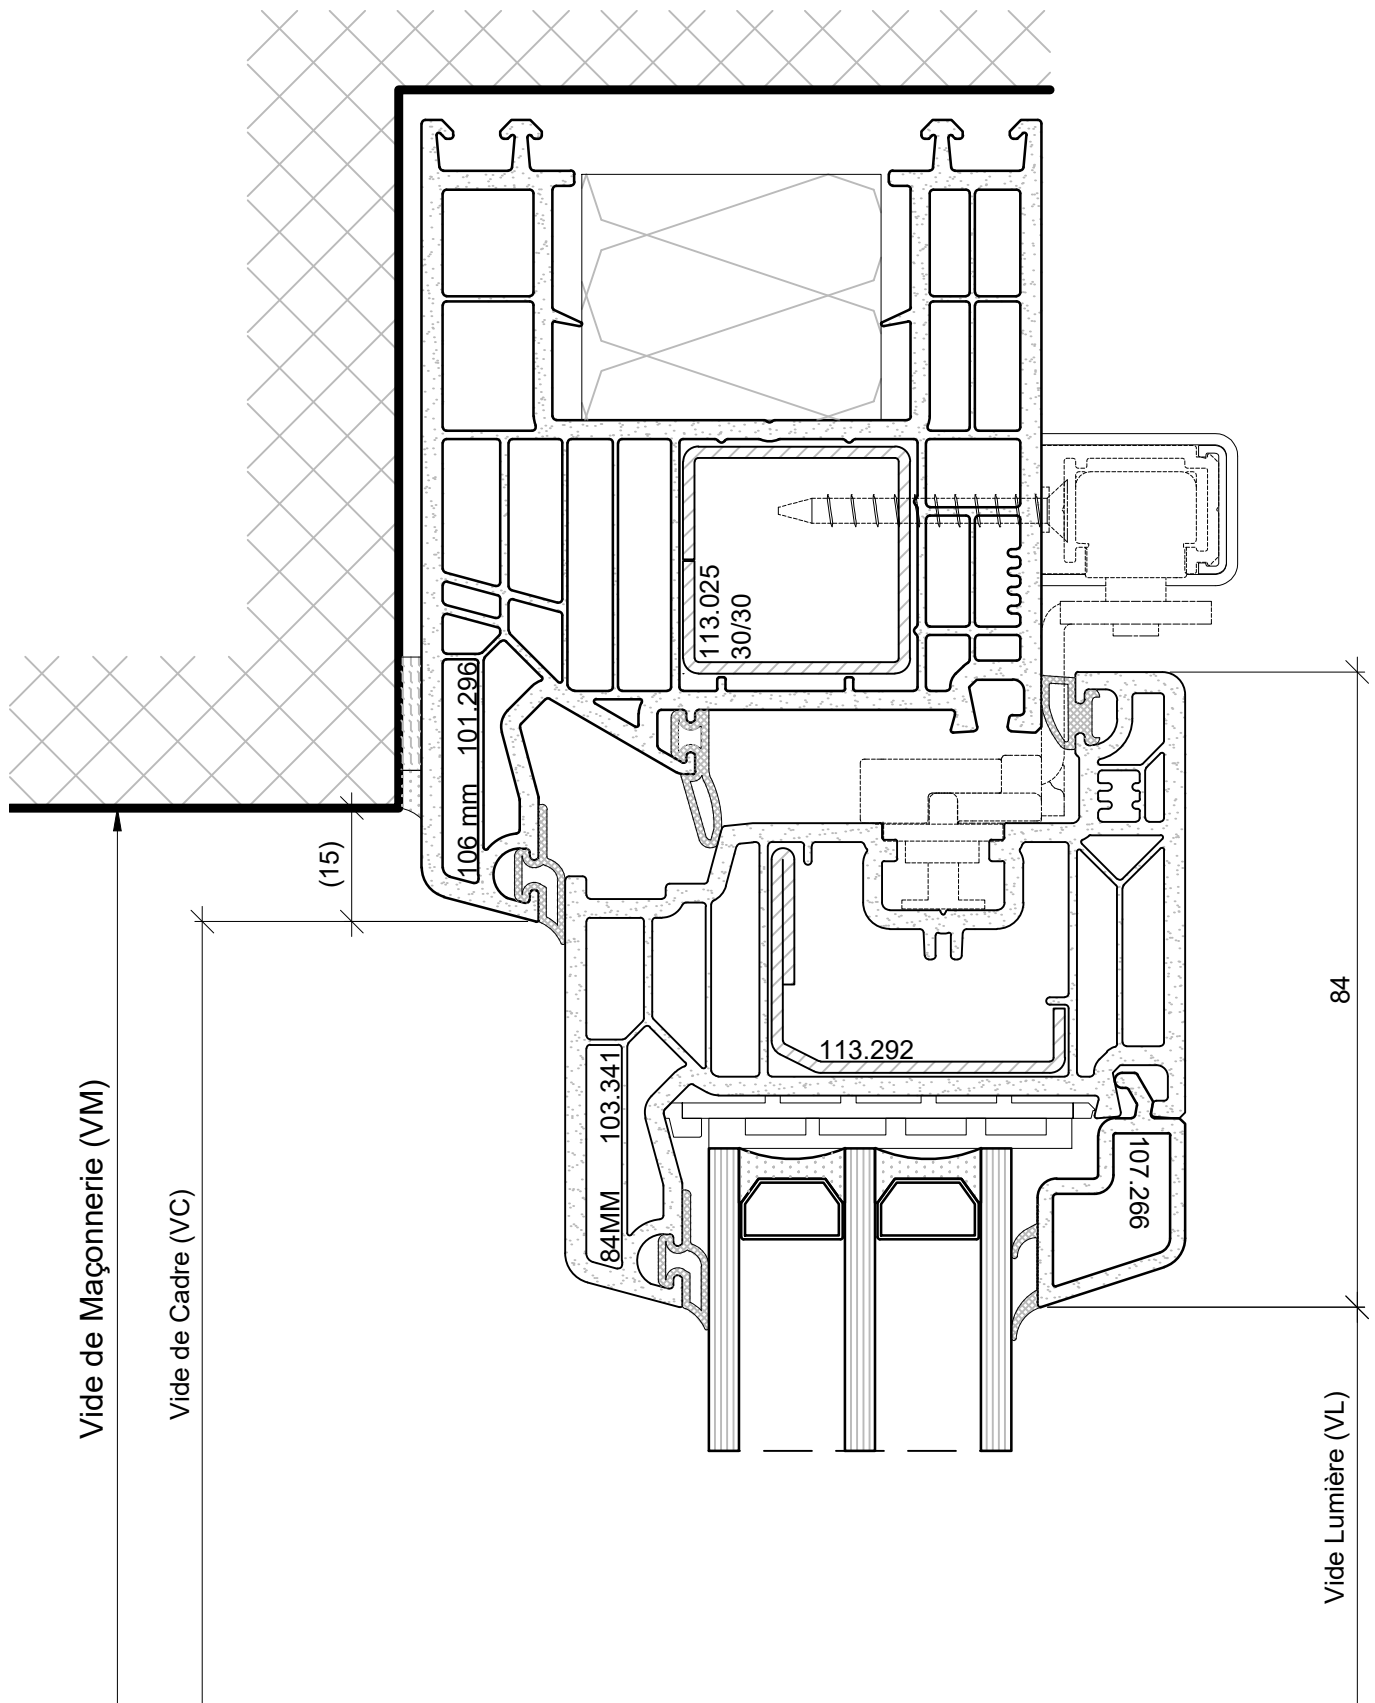

PORTES COULISSANTE à TRANSLATION

PVC SOFTLINE 82 GIN

PVC MD82

Coupe Haut - Standard	p.1
Coupe Bas - Standard	p.2
Plan Latéral - Standard	p.3
Plan Médian - Standard	p.4

 Gindraux Fenêtres	PVC Softline 82 GIN - Site		Date: Visa d'approbation:
	Table des matières		
Echelle:	POSITION:	NBRE(S) DE PIECE(S):	
Date de création:	17-janv.-22	Sous réserve de modifications pour adaptation au progrès technique	
Date d'impression:	31-mars-22	c:\users\roland\Desktop\presentation site\deg site\pvc softline 82 gin - site	

	PVC Softline 82 GIN - Site		
	Coupe Haut – Standard		
Echelle:	POSITION:	NBRE(S) DE PIECE(S):	
Date de création:	17-janv.-22	Sous réserve de modifications pour adaptation au progrès technique	
Date d'impression:	31-mars-22	<small>c:\users\roland\Desktop\presentation site\diag site\pvc softline 82 gin - site</small>	Date: Visa d'approbation:

PVC-M

	PVC Softline 82 GIN - Site		
	Coupe Bas – Standard		
Echelle:	POSITION:	NBRE(S) DE PIECE(S):	
Date de création: 17-janv.-22	Sous réserve de modifications pour adaptation au progrès technique		Date:
Date d'impression: 31-mars-22	c:\users\ratino\Desktop\presentation site\diag site\pvc softline 82 gin - site		Visa d'approbation:

	PVC Softline 82 GIN - Site		
	Plan Latéral – Standard		
Echelle:	POSITION:	NBRE(S) DE PIECE(S):	
Date de création:	17-janv.-22	Sous réserve de modifications pour adaptation au progrès technique	
Date d'impression:	31-mars-22	c:\users\roland\Desktop\presentation site\diag site\pvc softline 82 gin - site	
			Date: Visa d'approbation: