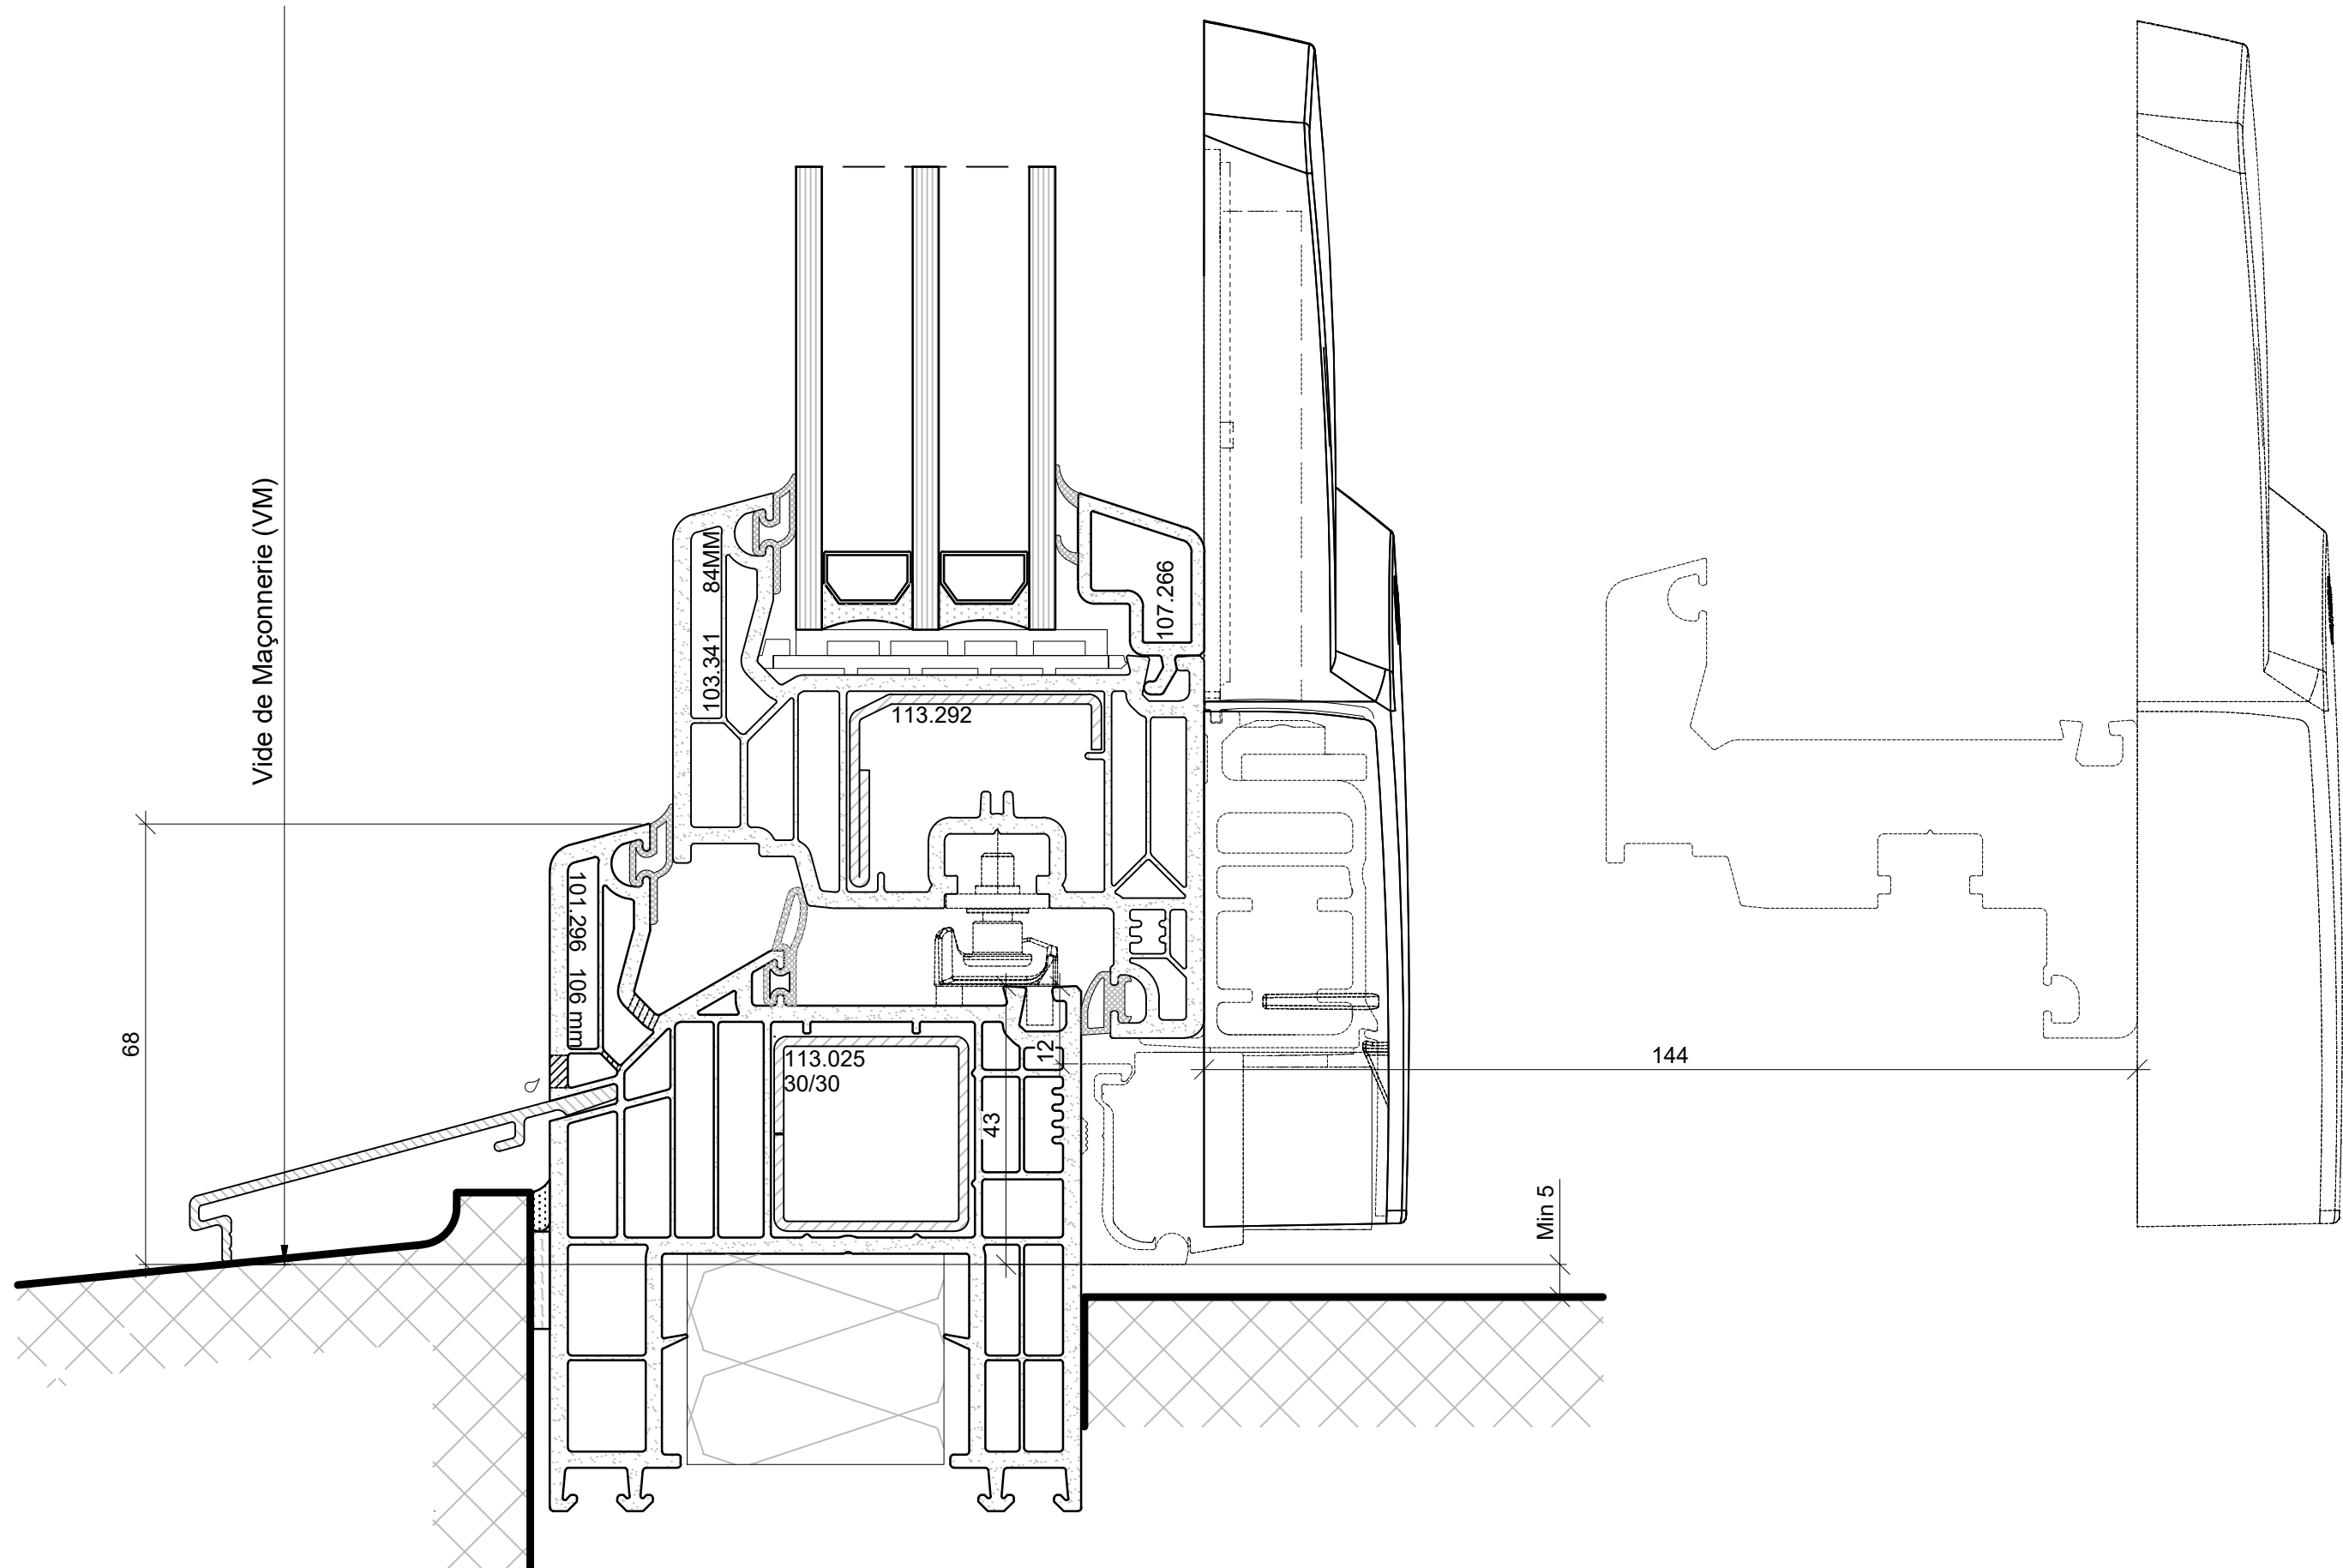

PORTES COULISSANTE à TRANSLATION

PVC SOFTLINE 82 GIN

PVC MD82

Coupe Haut - Standard	p.1
Coupe Bas - Standard	p.2
Plan Latéral - Standard	p.3
Plan Médian - Standard	p.4

 Gindraux Fenêtres	PVC Softline 82 GIN - Site		Date: Visa d'approbation:
	Table des matières		
Echelle:	POSITION:	NBRE(S) DE PIECE(S):	
Date de création:	17-janv.-22	Sous réserve de modifications pour adaptation au progrès technique	
Date d'impression:	31-mars-22	c:\users\roland\Desktop\presentation site\deg site\pvc softline 82 gin - site	

	PVC Softline 82 GIN - Site		
	Coupe Haut – Standard		
Echelle:	POSITION:	NBRE(S) DE PIECE(S):	
Date de création:	17-janv.-22	Sous réserve de modifications pour adaptation au progrès technique	
Date d'impression:	31-mars-22	<small>c:\users\roland\Desktop\presentation site\diag site\pvc softline 82 gin - site</small>	Date: Visa d'approbation:

PVC-M

	PVC Softline 82 GIN - Site		
	Coupe Bas – Standard		
Echelle:	POSITION:	NBRE(S) DE PIECE(S):	
Date de création: 17-janv.-22	Sous réserve de modifications pour adaptation au progrès technique		Date:
Date d'impression: 31-mars-22	c:\users\ratino\Desktop\presentation site\diag site\pvc softline 82 gin - site		Visa d'approbation:

	PVC Softline 82 GIN - Site		
	Plan Latéral – Standard		
Echelle:	POSITION:	NBRE(S) DE PIECE(S):	
Date de création:	17-janv.-22	Sous réserve de modifications pour adaptation au progrès technique	
Date d'impression:	31-mars-22	c:\users\roland\Desktop\presentation site\diag site\pvc softline 82 gin - site	
			Date: Visa d'approbation: