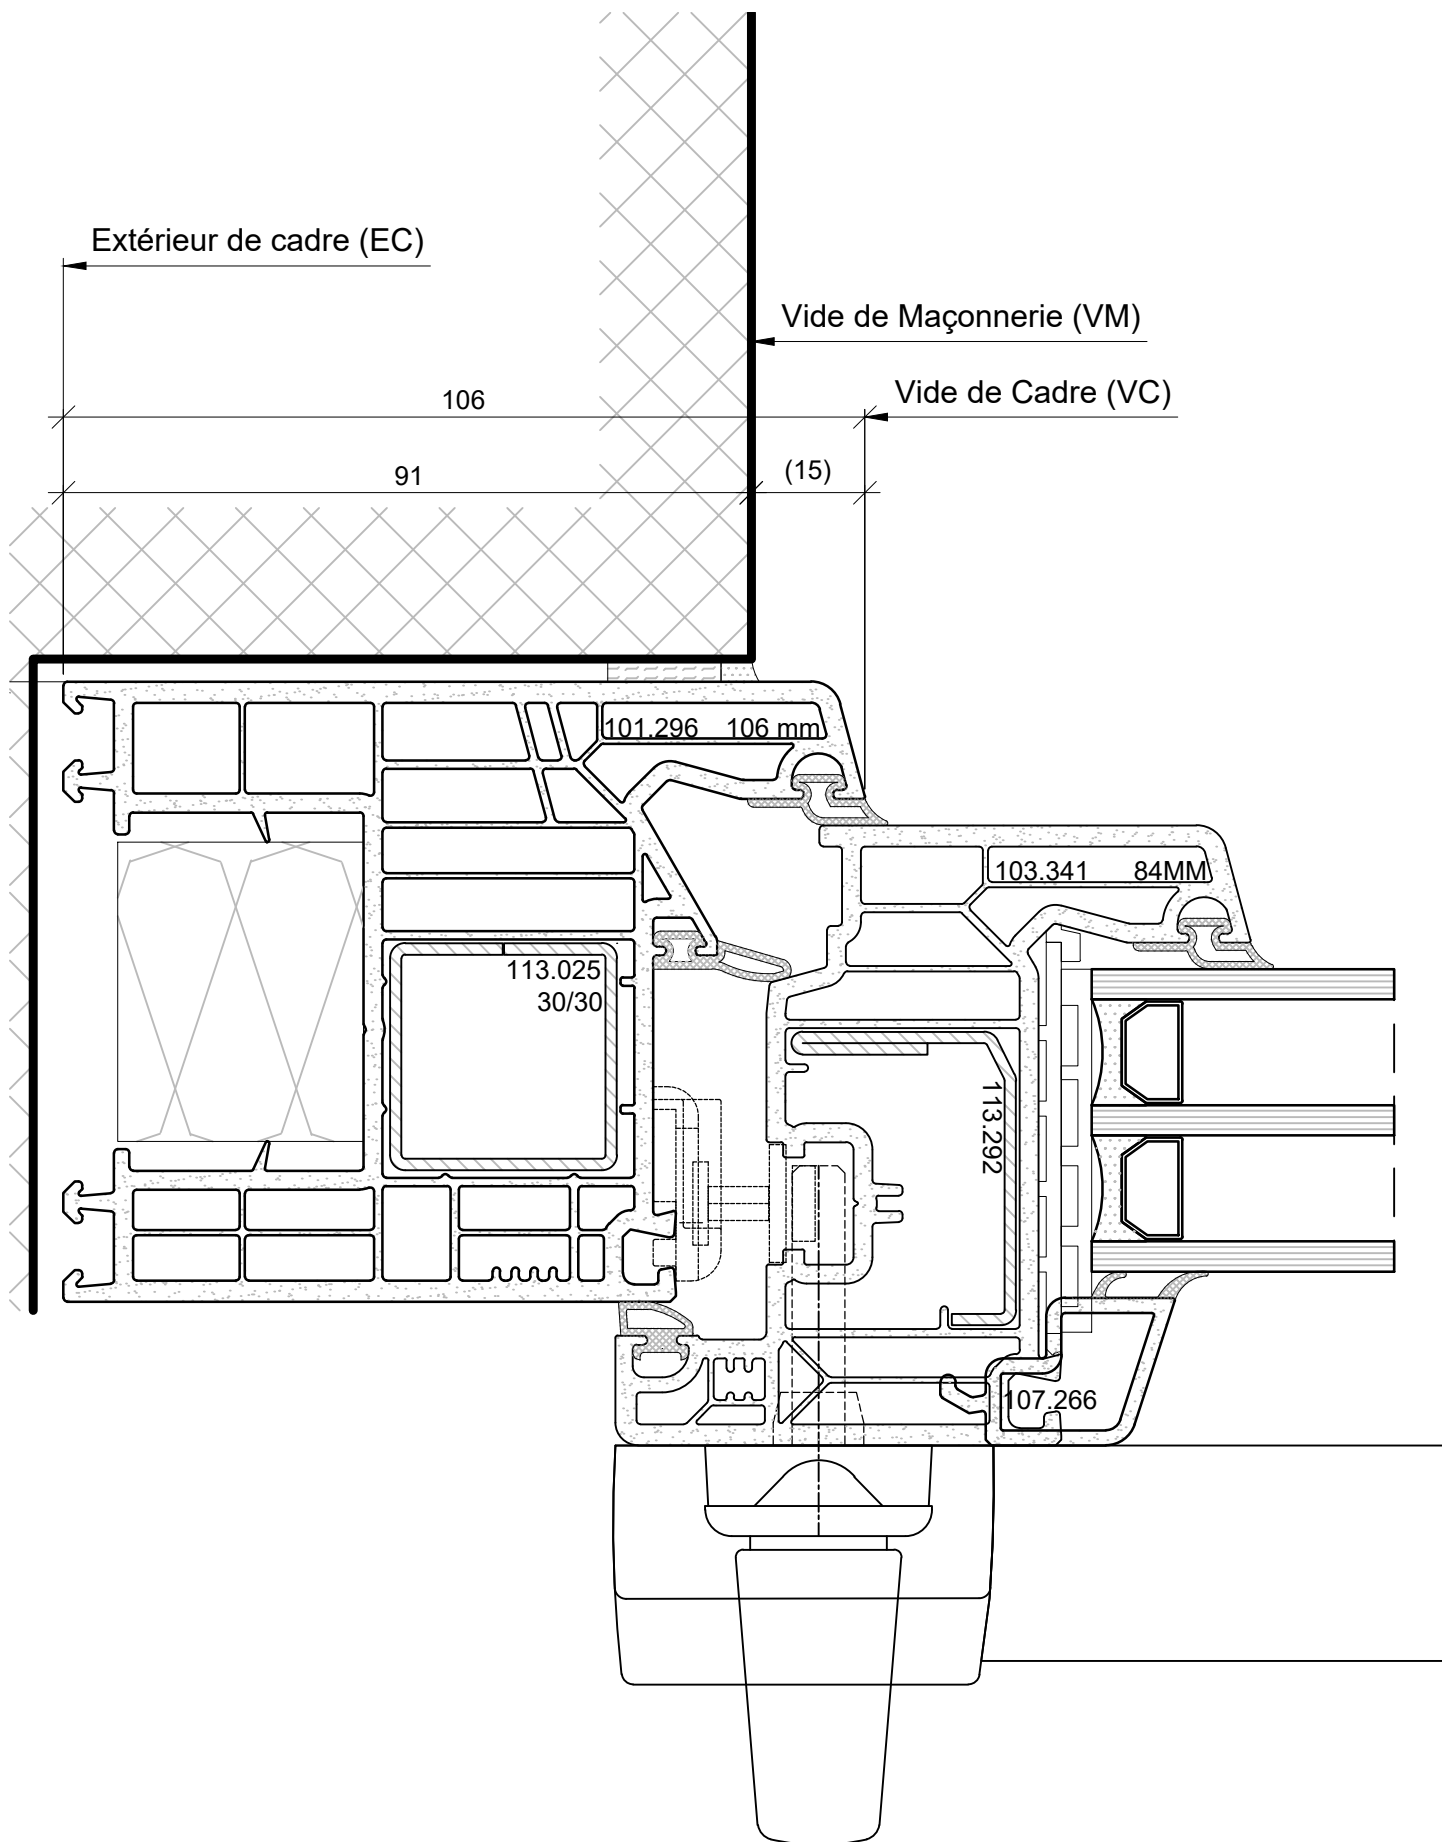

PORTES COULISSANTE à TRANSLATION

PVC SOFTLINE 82 GIN

PVC MD82

Coupe Haut - Standard	p.1
Coupe Bas - Standard	p.2
Plan Latéral - Standard	p.3
Plan Médian - Standard	p.4

 Gindraux Fenêtres	PVC Softline 82 GIN - Site		Date: Visa d'approbation:
	Table des matières		
Echelle:	POSITION:	NBRE(S) DE PIECE(S):	
Date de création:	17-janv.-22	Sous réserve de modifications pour adaptation au progrès technique	
Date d'impression:	31-mars-22	c:\users\roland\Desktop\presentation site\deg site\pvc softline 82 gin - site	

	PVC Softline 82 GIN - Site		
	Coupe Haut – Standard		
Echelle:	POSITION:	NBRE(S) DE PIECE(S):	
Date de création:	17-janv.-22	Sous réserve de modifications pour adaptation au progrès technique	
Date d'impression:	31-mars-22	<small>c:\users\roland\Desktop\presentation site\diag site\pvc softline 82 gin - site</small>	Date: Visa d'approbation:

	PVC Softline 82 GIN - Site		
	Plan Latéral – Standard		
Echelle:	POSITION:	NBRE(S) DE PIECE(S):	
Date de création:	17-janv.-22	Sous réserve de modifications pour adaptation au progrès technique	
Date d'impression:	31-mars-22	c:\users\roland\Desktop\presentation site\diag site\pvc softline 82 gin - site	
			Date: Visa d'approbation: