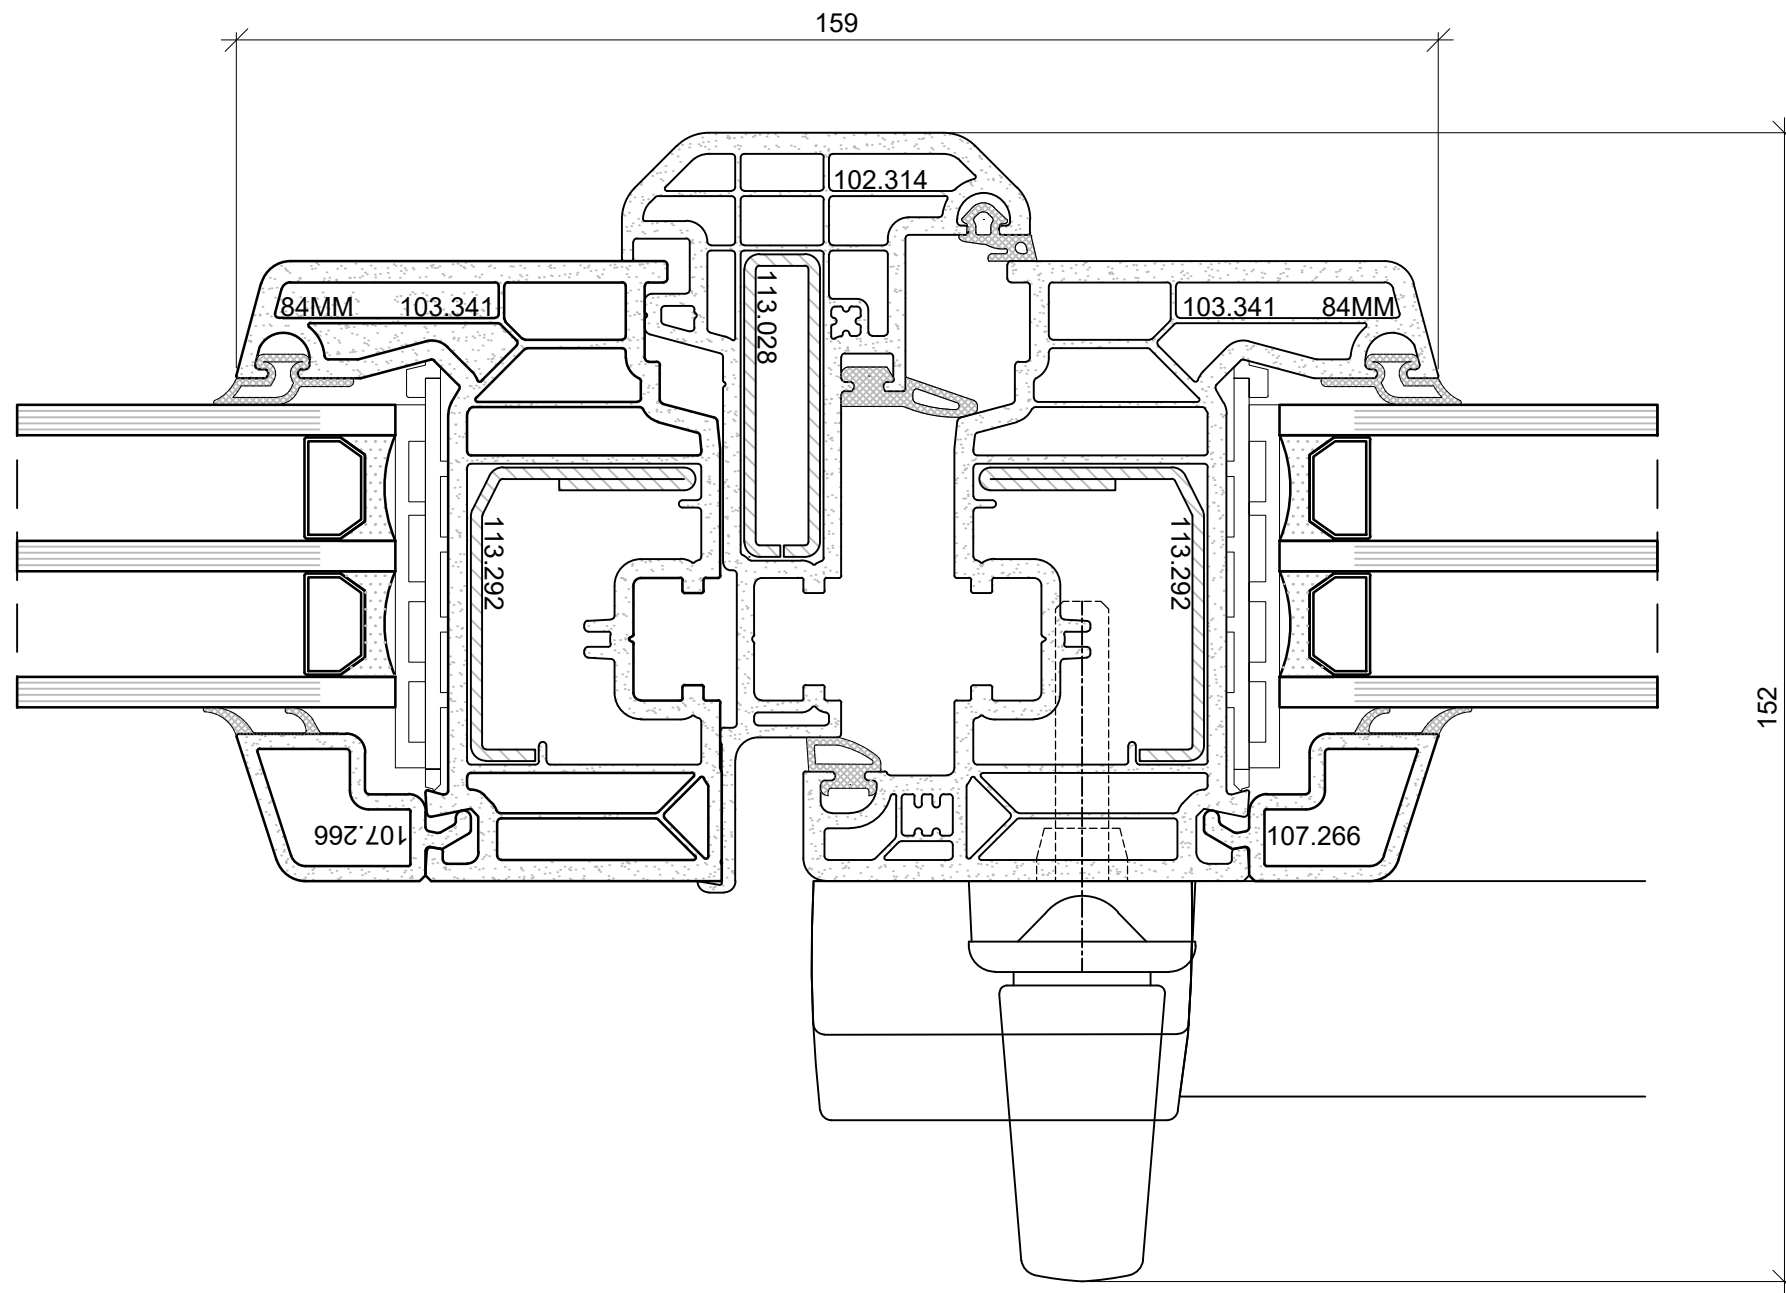

PVC Softline 82 GIN - Site		
	Plan Médian – Standard		
Echelle:	POSITION:	NBRE(S) DE PIECE(S):	Date: Visa d'approbation:
Date de création: 17-janv.-22	Sous réserve de modifications pour adaptation au progrès technique		
Date d'impression: 31-mars-22	c:\users\ratino\Desktop\presentation site\diag site\pvc softline 82 gin - site