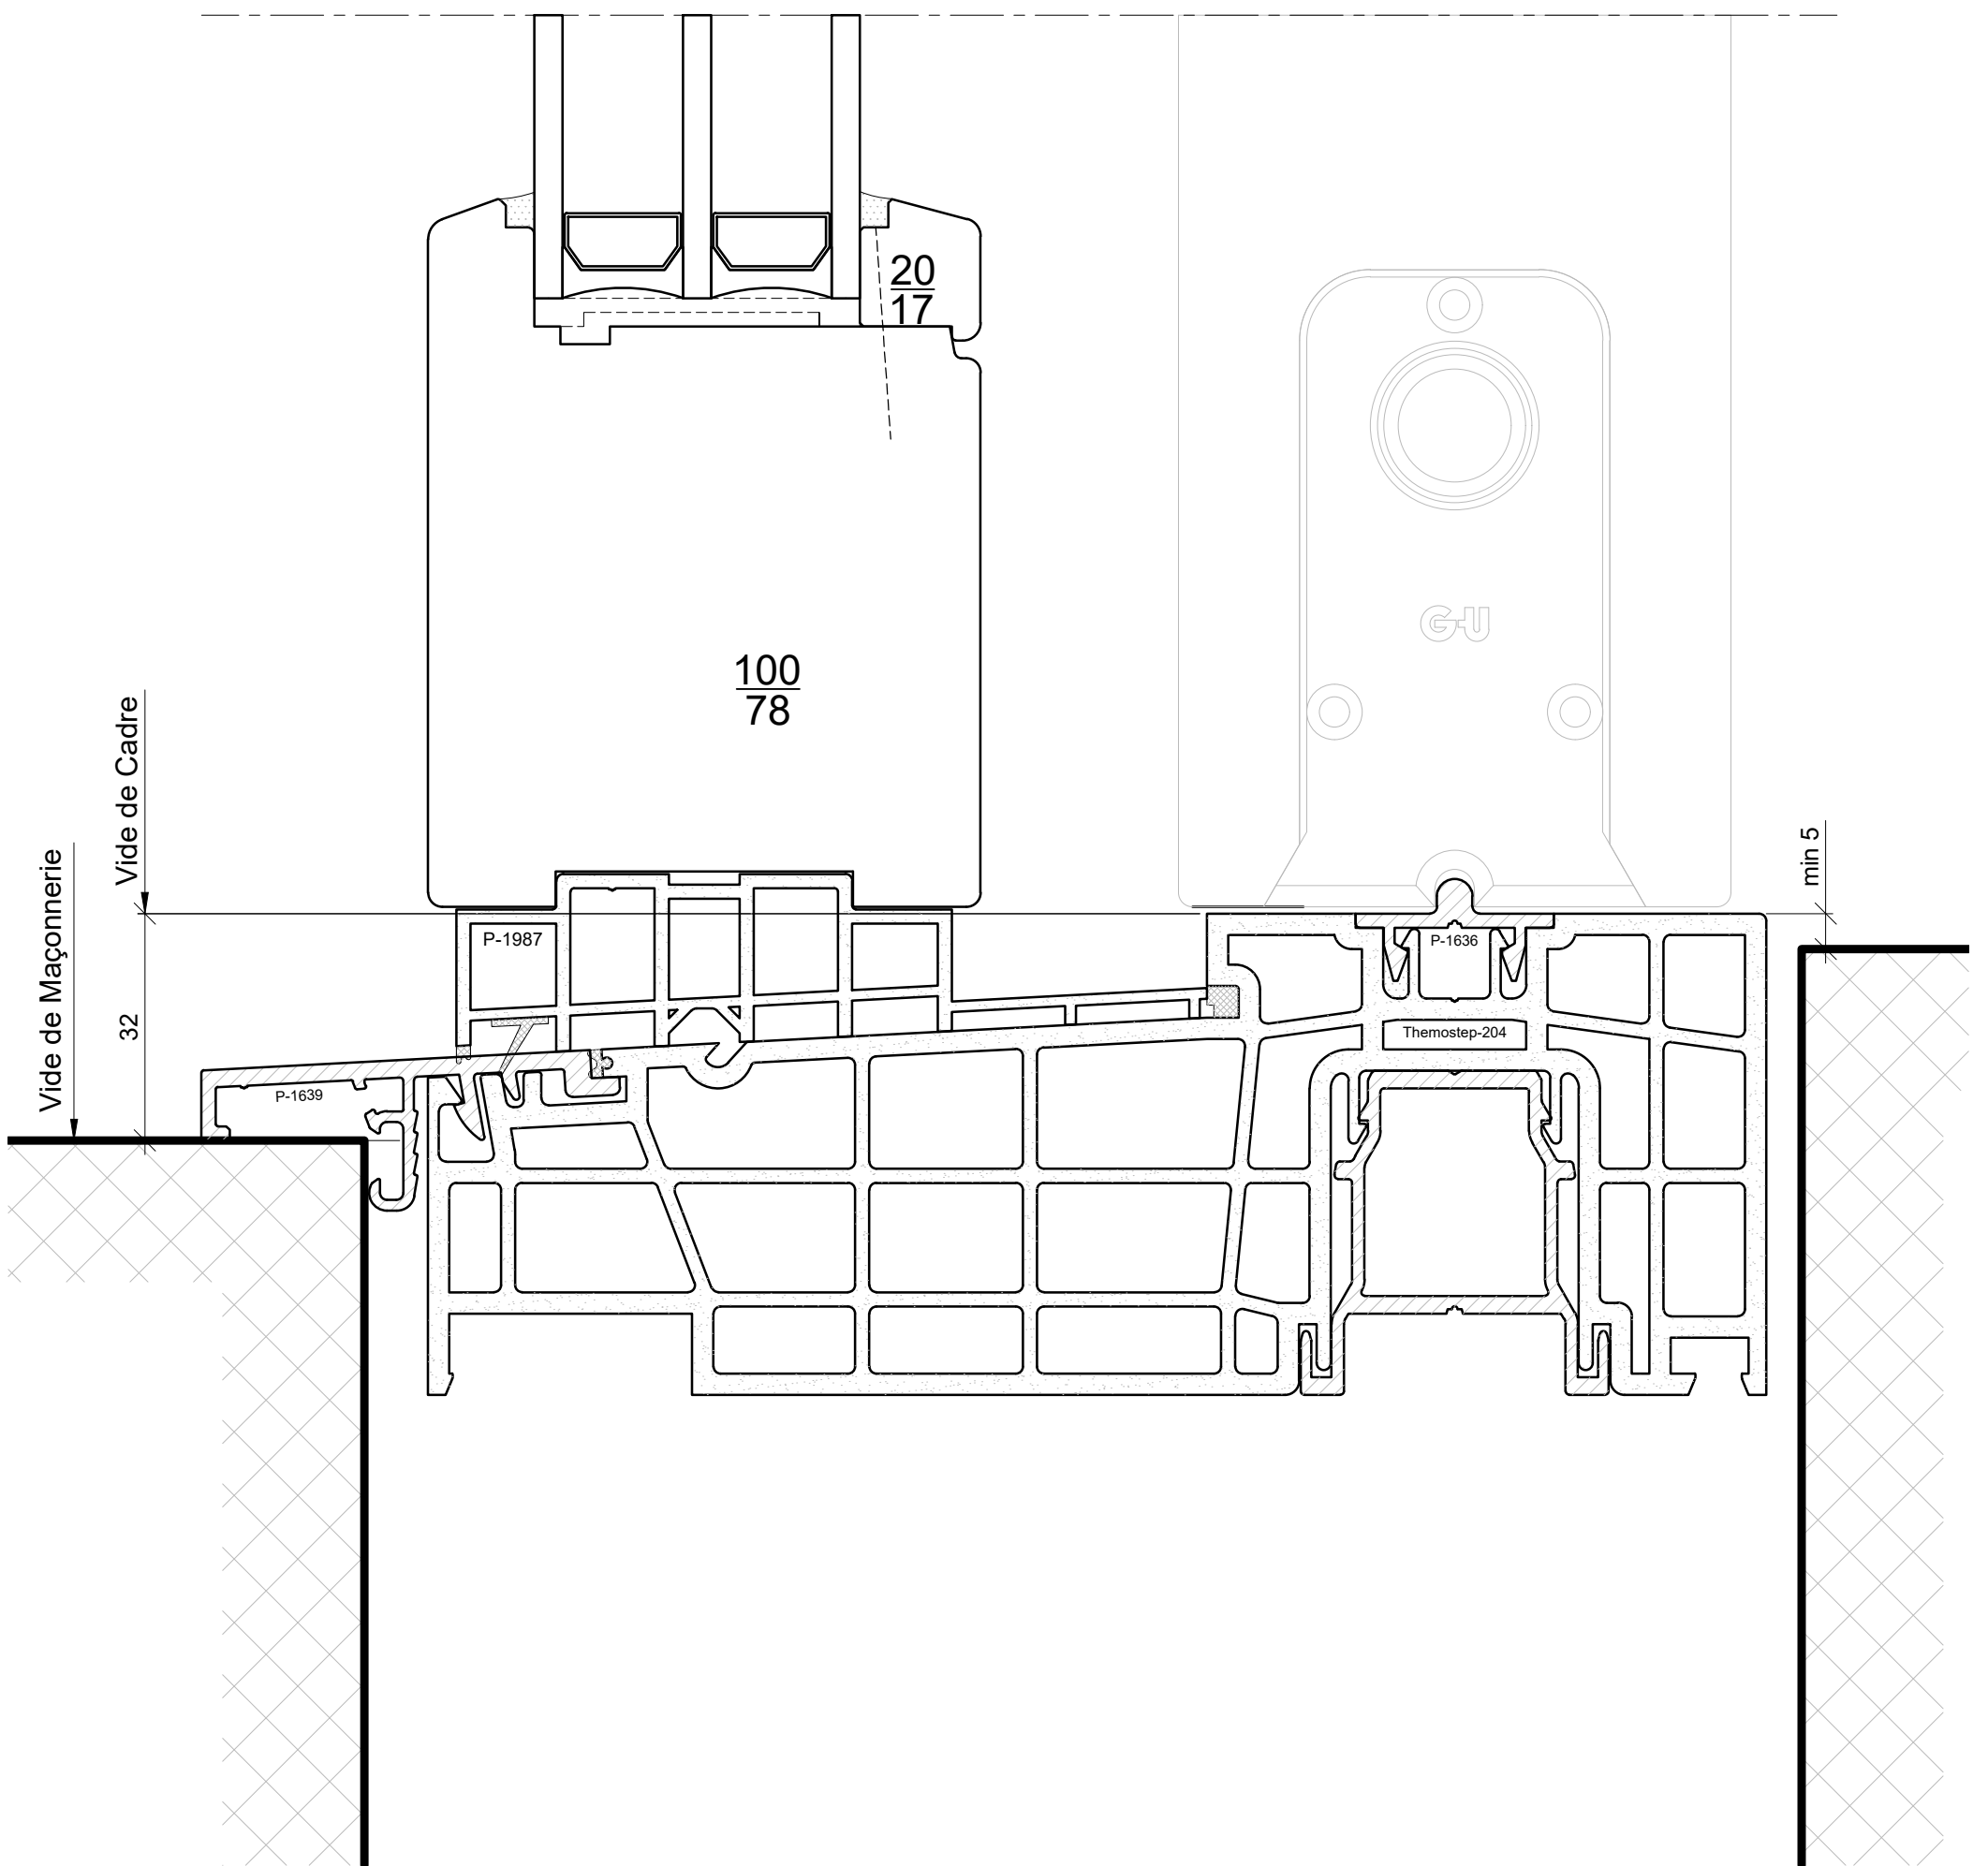

Levage BOIS - SiB-HST-78.Site		Date: Visa d'approbation:
	Coupe Bas – Standard		
Echelle: 1/1	POSITION:	NBRE(S) DE PIECE(S):	
Date de création: 17-janv.-22	Sous réserve de modifications pour adaptation au progrès technique		
Date d'impression: 29-mars-22	c:\users\valerie\Desktop\presentation clients\21_mrise-v_levage-bois_ab-hst-78.pdf ok\levage bois - ab-hst-78.alt