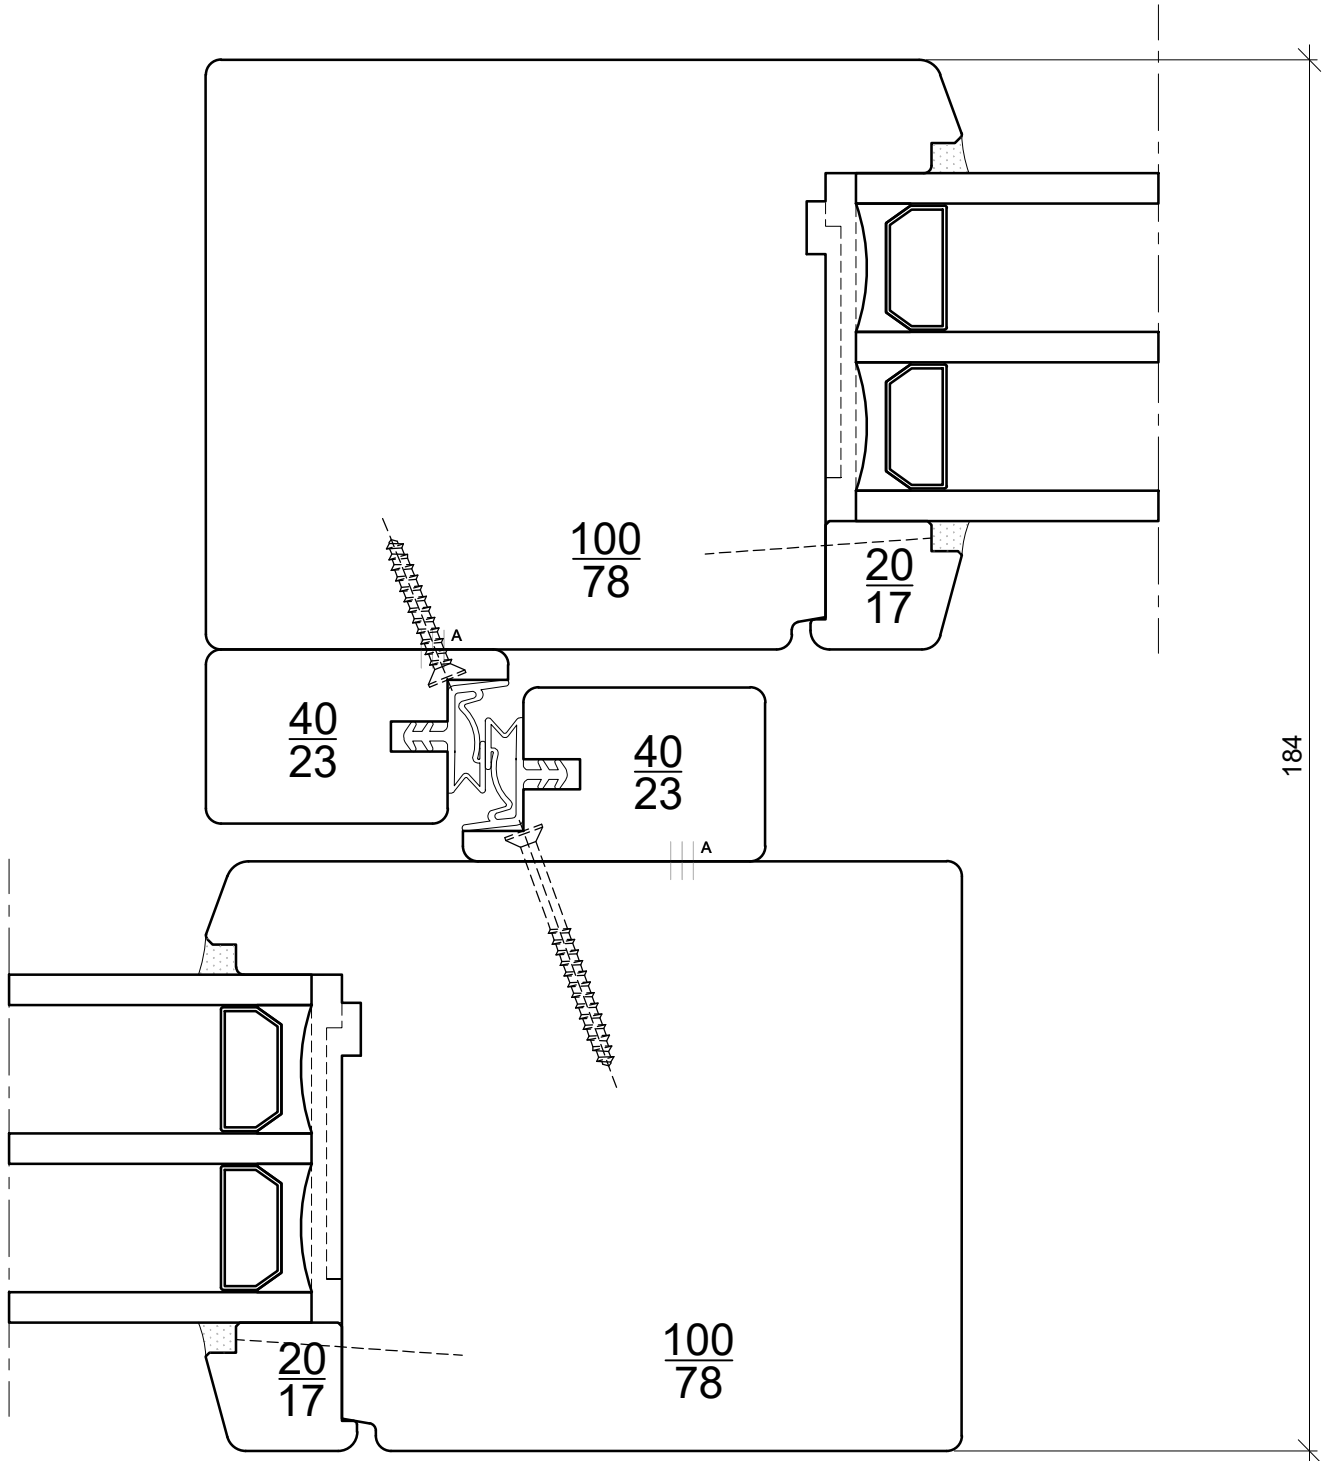

Levage BOIS - SiB-HST-78.Site		
	Plan Médian – Standard		
Echelle: 1/1	POSITION:	NBRE(S) DE PIECE(S):	
Date de création: 17-janv.-22	Sous réserve de modifications pour adaptation au progrès technique		Date:
Date d'impression: 29-mars-22	c:\users\rolaino\Desktop\presentation clienta\21_sirius-v_levante-bois_alb-hat-78.pdf ok\levage bois - alb-hat-78.atte		Visa d'approbation: