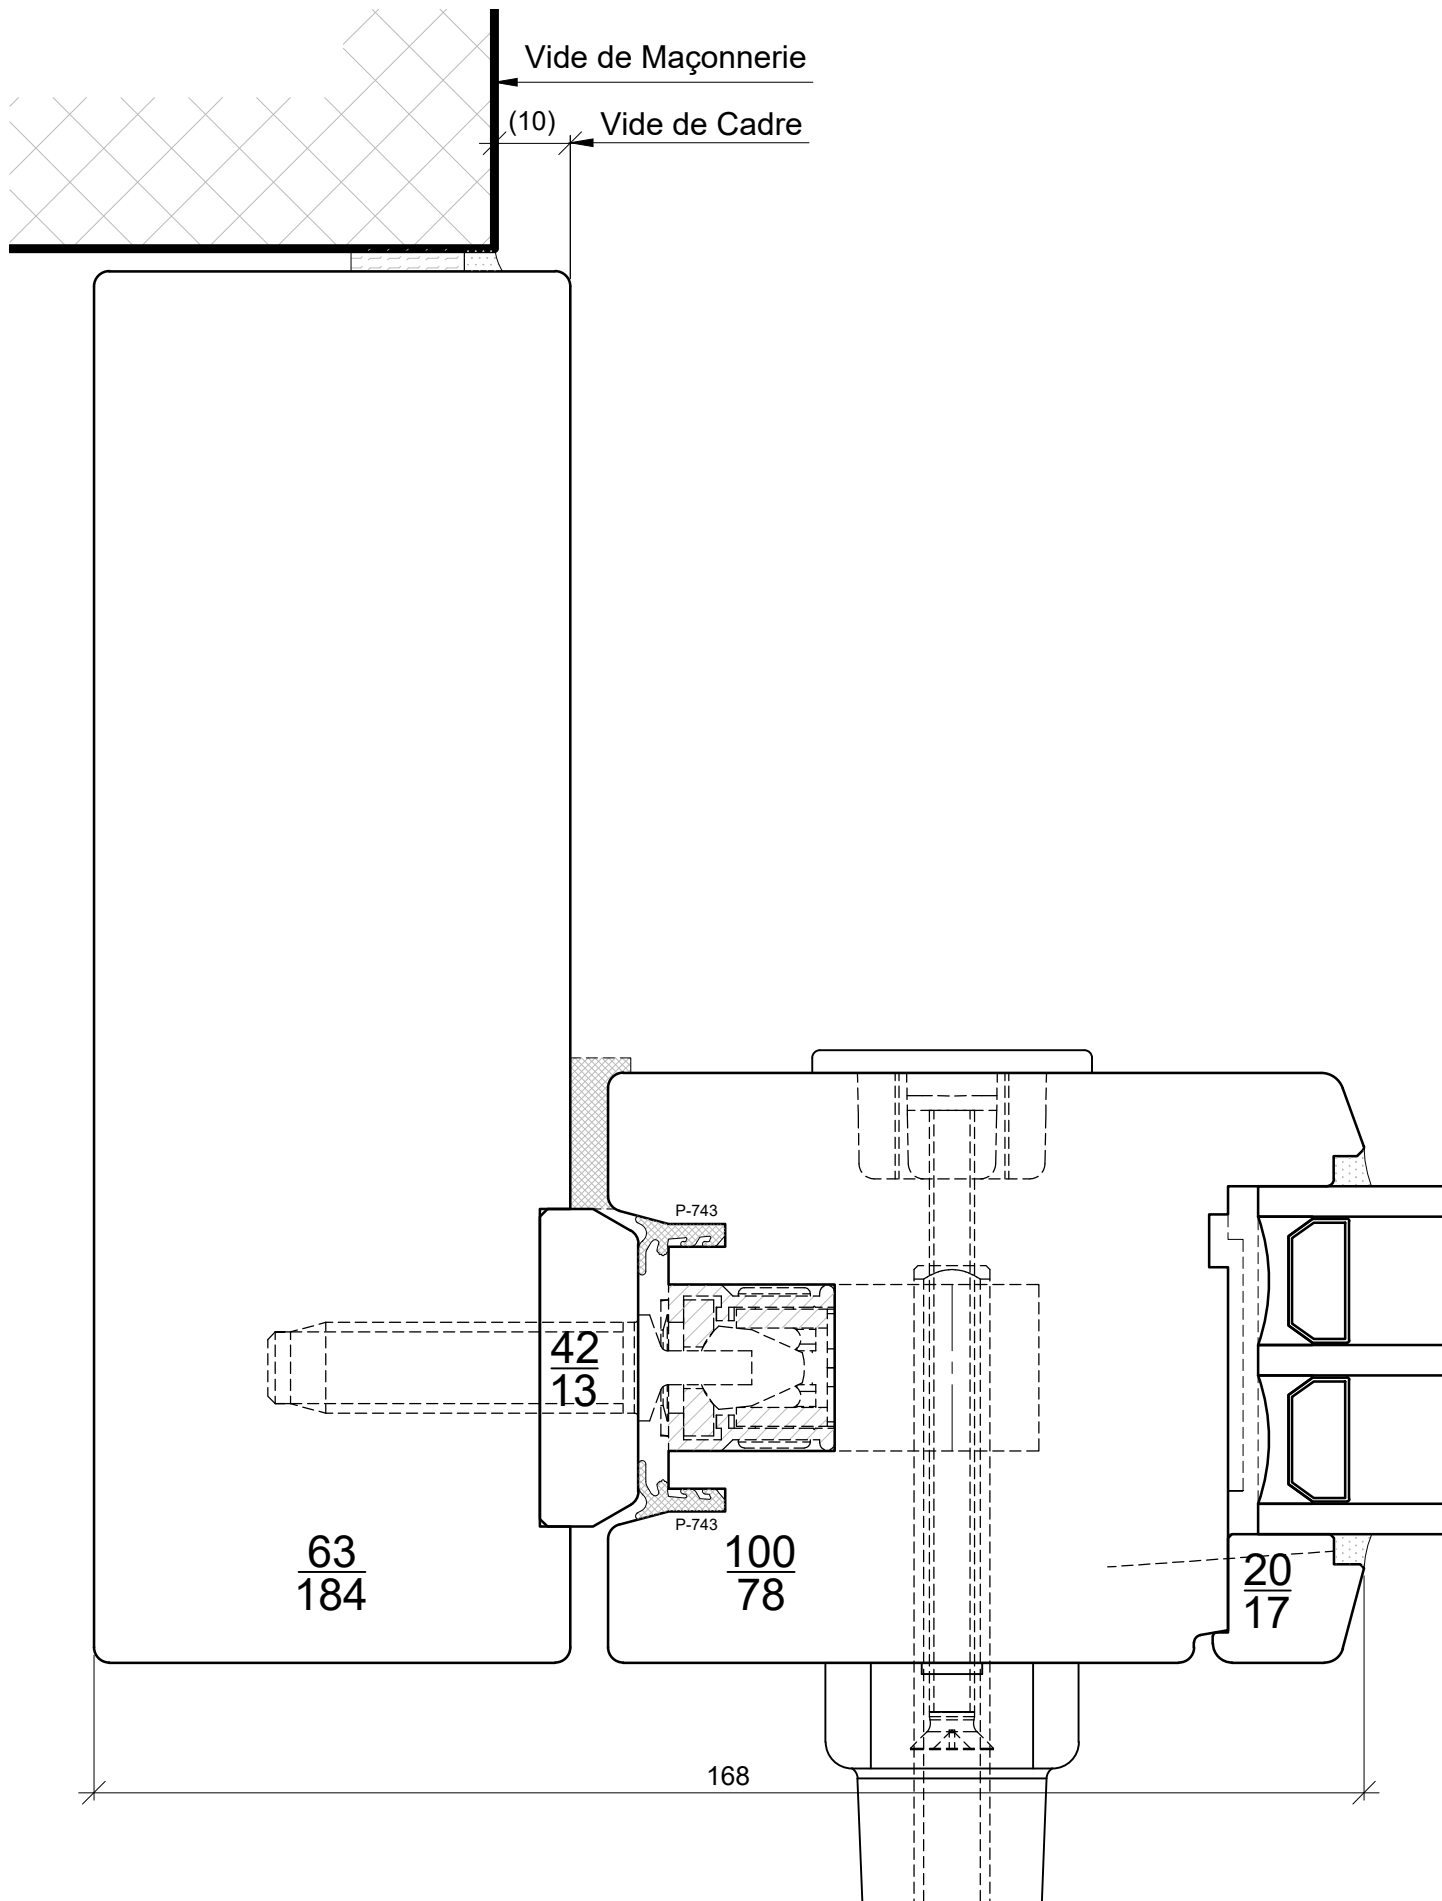

Levage BOIS - SiB-HST-78.Site		
	Plan Latéral Gauche – Standard		
Echelle: 1/1	POSITION:	NBRE(S) DE PIECE(S):	
Date de création: 17-janv.-22	Sous réserve de modifications pour adaptation au progrès technique		Date:
Date d'impression: 29-mars-22	c:\users\rvalno\Desktop\presentation clienta\21_alrius-v_levante-bois_alb-hat-78.pdf ok\levage bois - alb-hat-78.atte		Visa d'approbation: