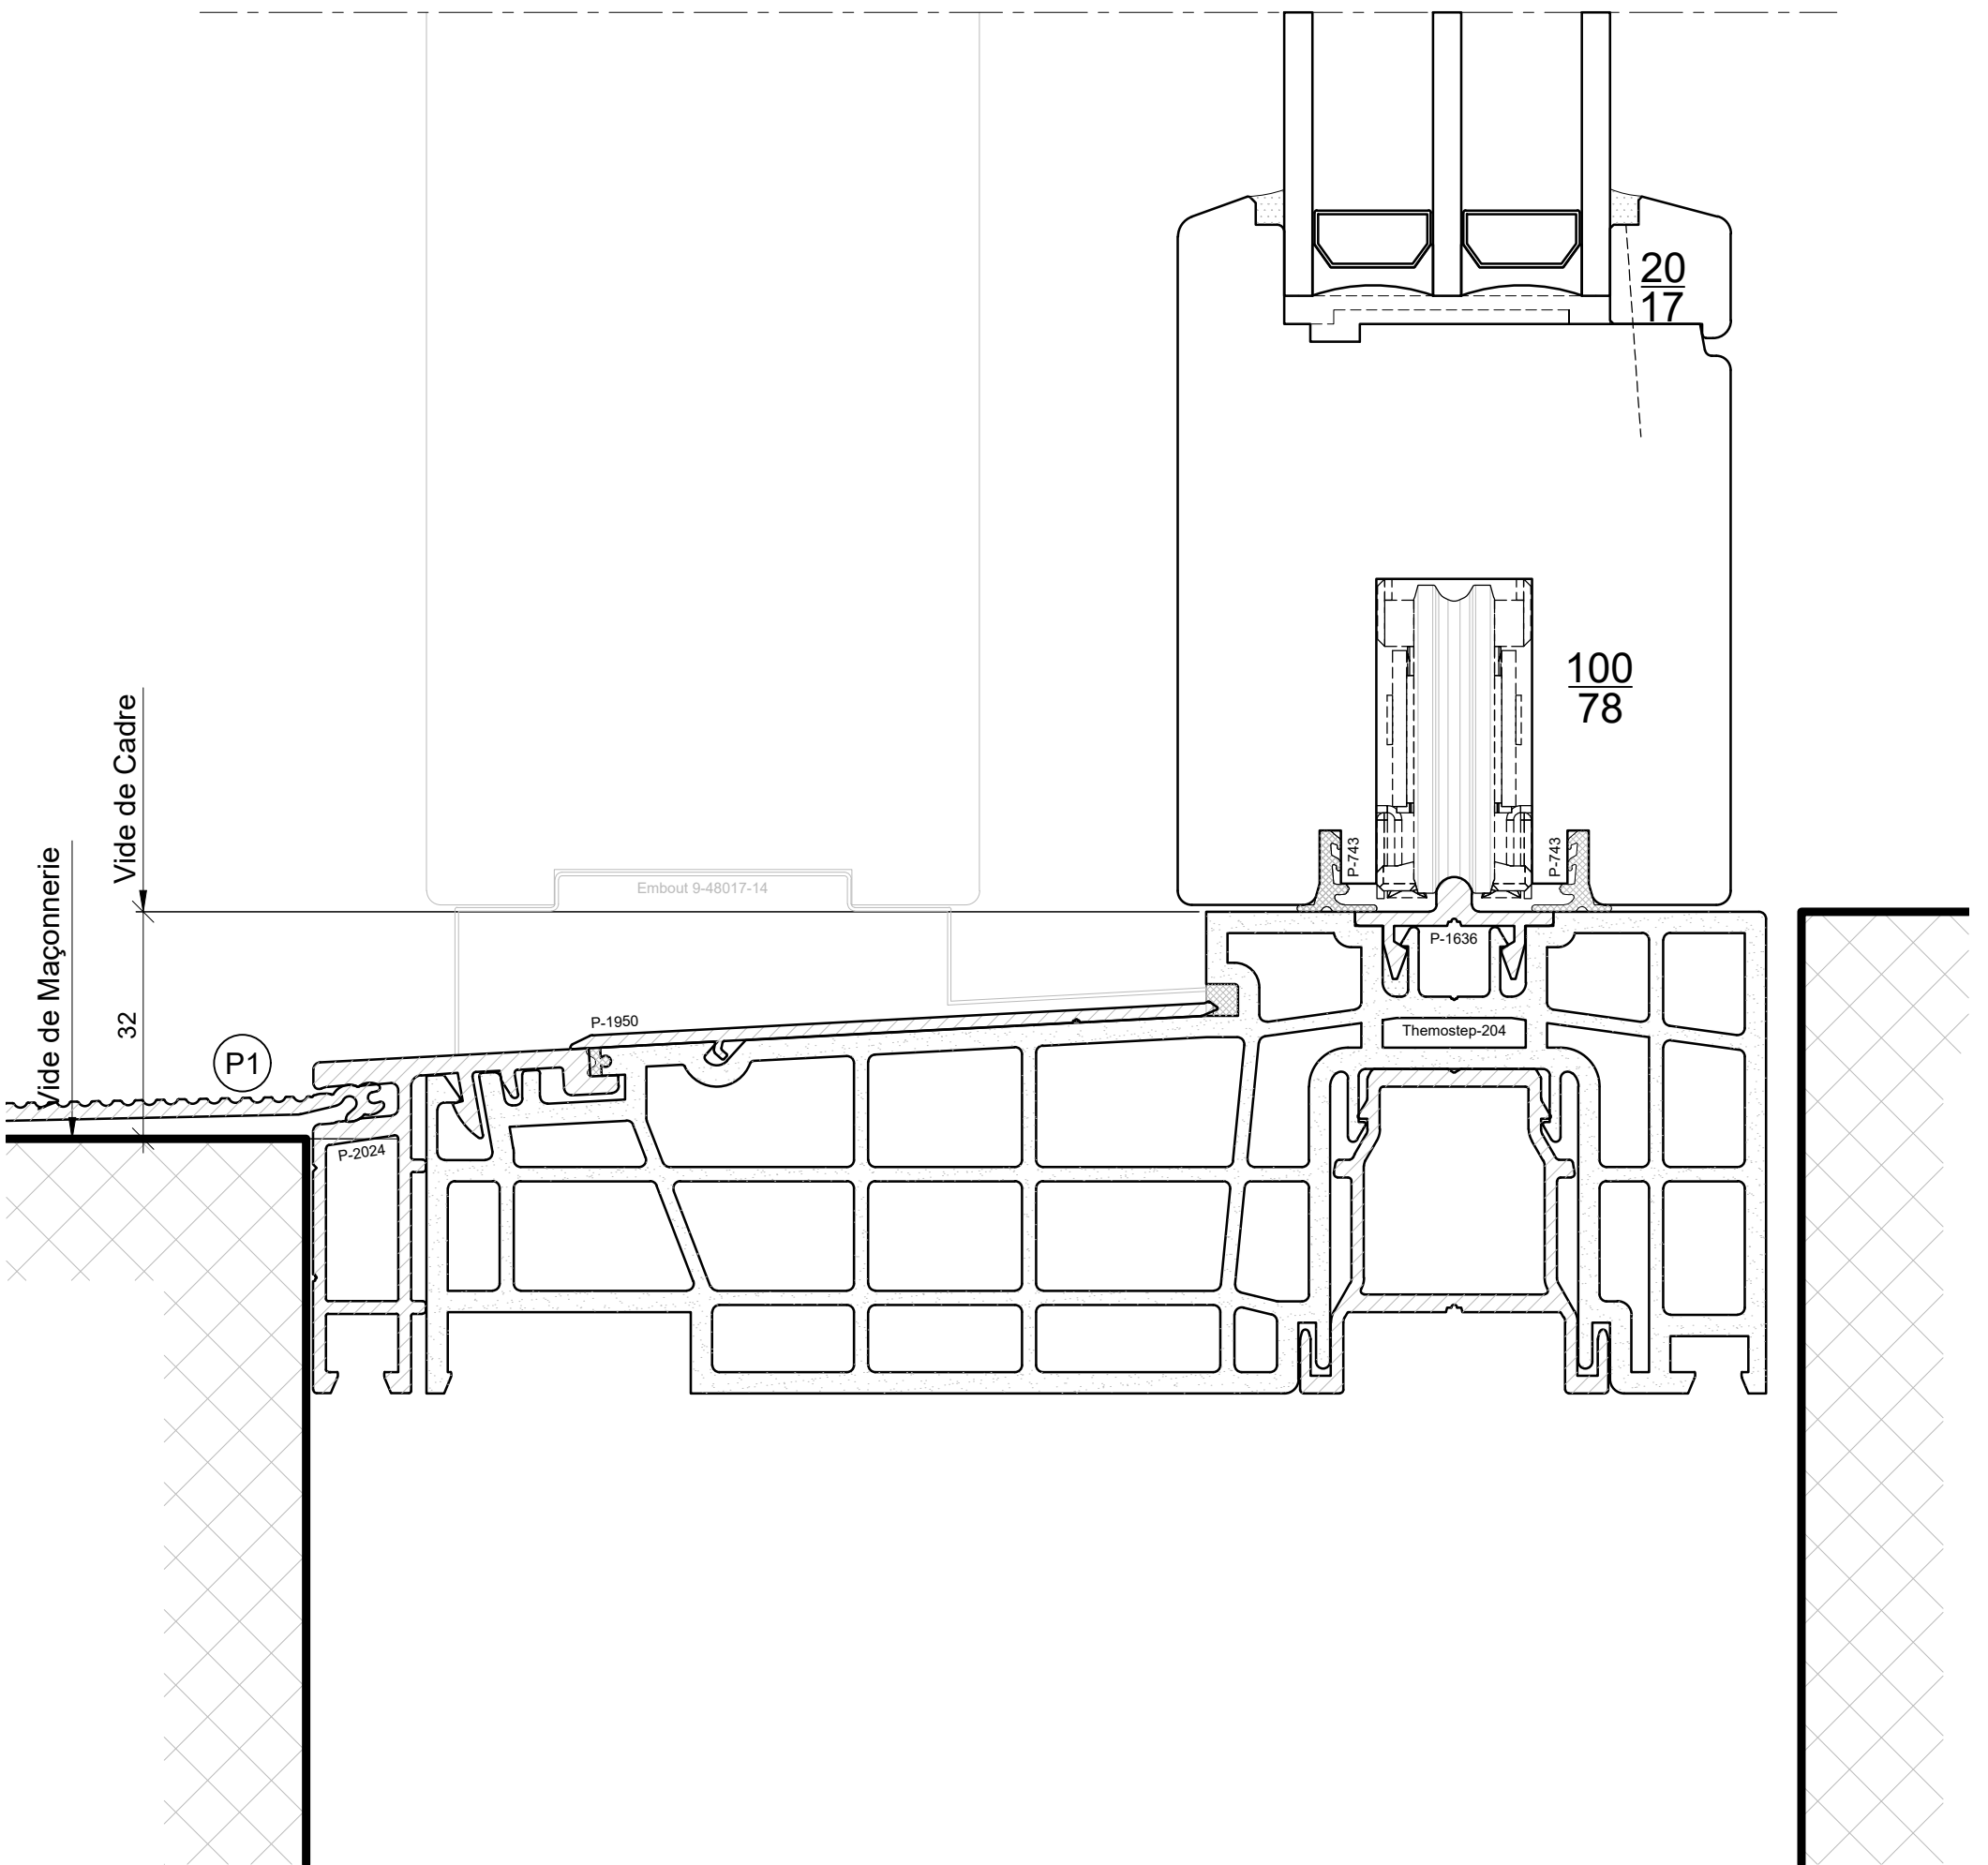

Levage BOIS - SiB-HST-78.Site		Date: Visa d'approbation:
	Coupe Bas 2 – Standard		
Echelle: 1/1	POSITION:	NBRE(S) DE PIECE(S):	
Date de création: 17-janv.-22	Sous réserve de modifications pour adaptation au progrès technique		
Date d'impression: 29-mars-22	c:\users\valerie\Desktop\presentation clients\21_mrus-v_levage-bois_ab-hst-78.pdf c:\levage bois - ab-hst-78.alt