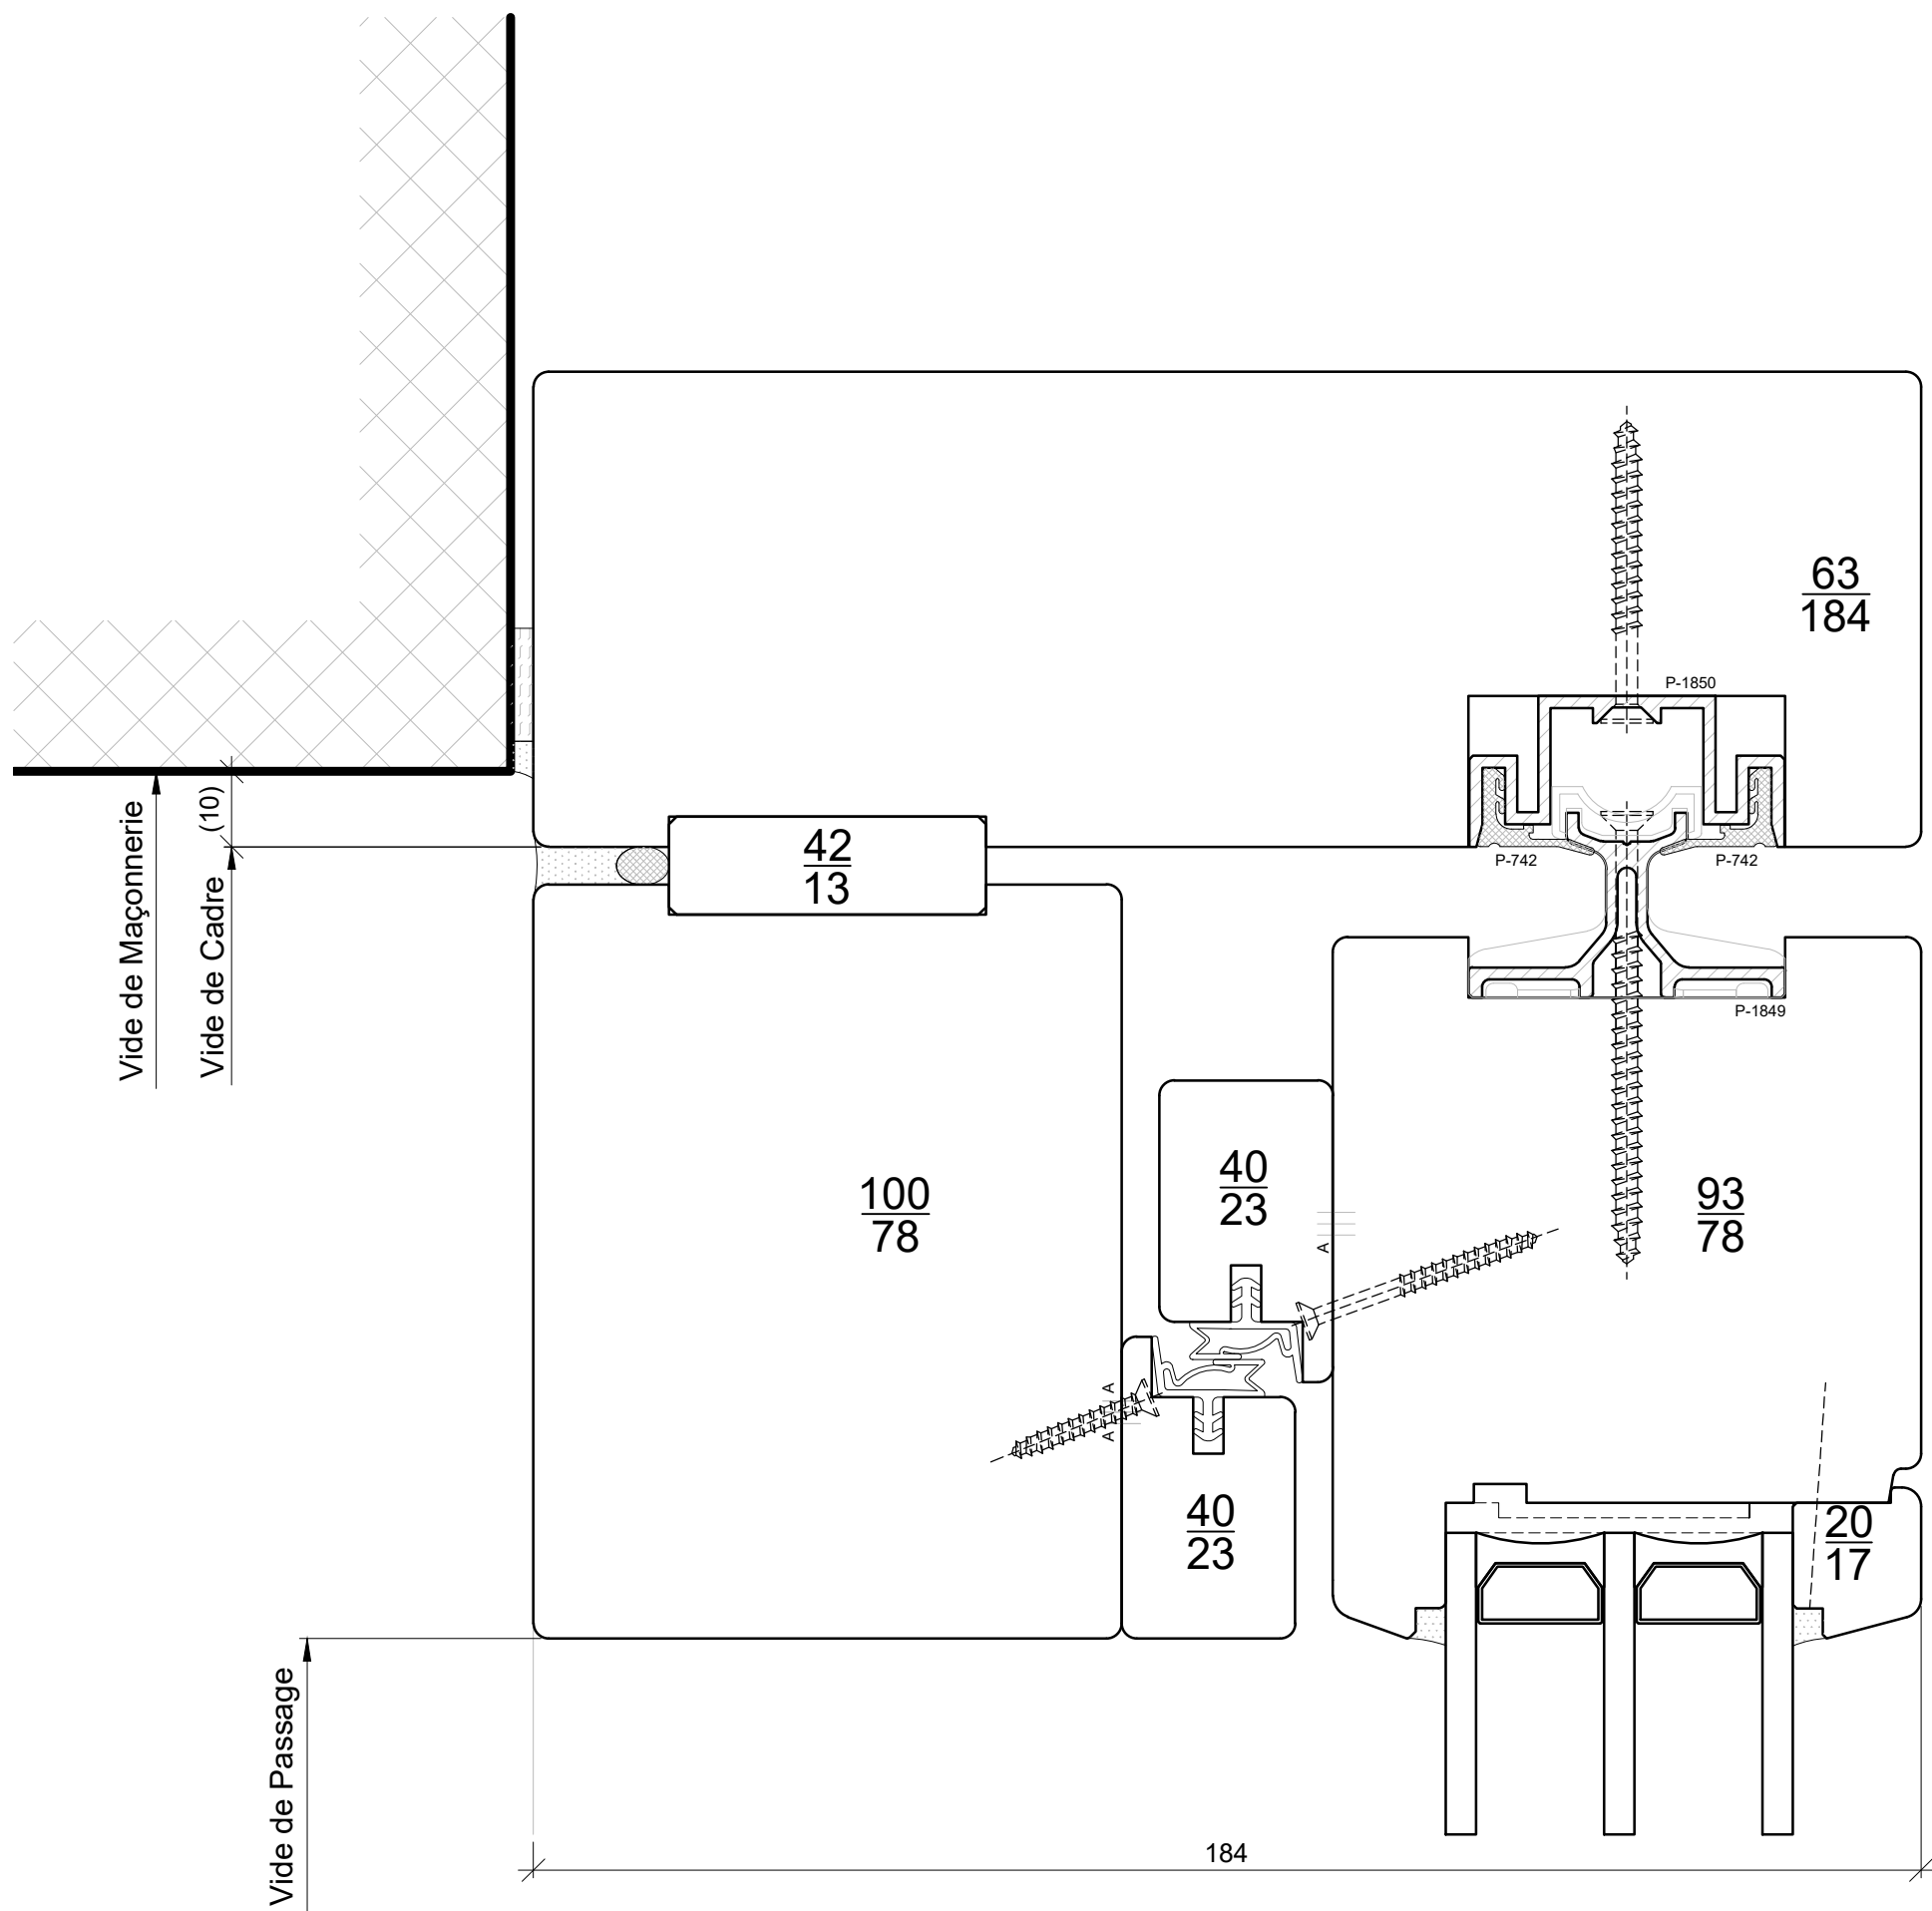

Levage BOIS - SiB-HST-78.Site		Date: Visa d'approbation:
	Coupe Haut 2 – Standard		
Echelle: 1/1	POSITION:	NBRE(S) DE PIECE(S):	
Date de création: 17-janv.-22	Sous réserve de modifications pour adaptation au progrès technique		
Date d'impression: 29-mars-22	c:\users\valerie\desktop\presentation clients\21_mrise-v_levage-bois_sb-hst-78.pdf c:\levage bois - sb-hst-78.alt