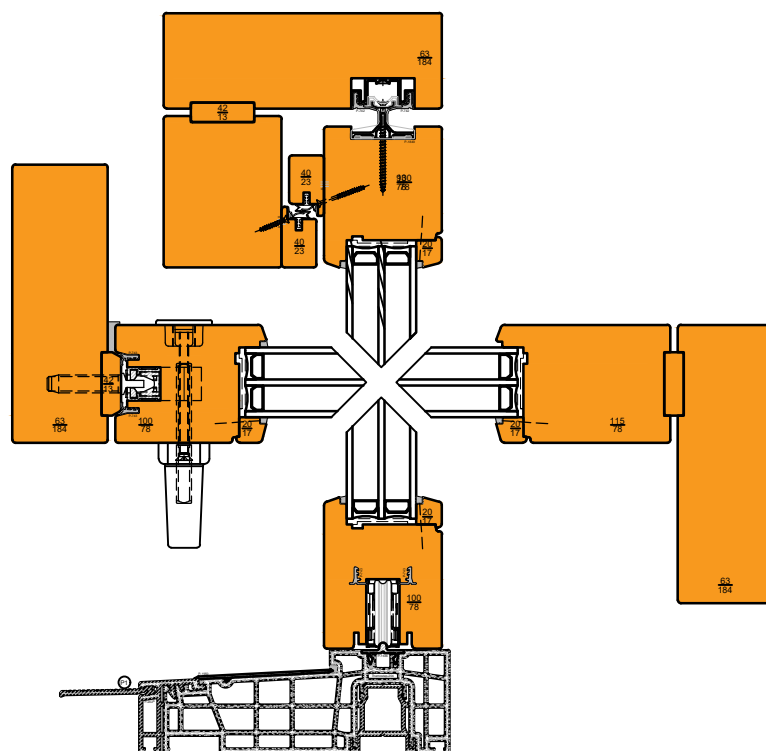

# Porte Coulissante bois à Levage 78

Bois SiB-HST-78

Coupe Haut - Standard	p.1
Coupe Bas - Standard	p.2
Coupe Haut 2 - Standard	p.3
Coupe Bas 2 - Standard	p.4
Plan Latéral Gauche - Standard	p.5
Plan Médian - Standard	p.6
Plan Latéral Droite - Standard	p.7

	Levage BOIS - SiB-HST-78.Site		Date:	Visa d'approbation:
	Table des matières			
Echelle: 1/1	POSITION:	NBRE(S) DE PIECE(S):		
Date de création: 17-janv.-22	Sous réserve de modifications pour adaptation au progrès technique			
Date d'impression: 29-mars-22	c:\users\rotalno\Desktop\presentation clienta\21_sirius-v_levante-bois_alb-hat-78 pdf ok\levage bois - alb-hat-78.atte			