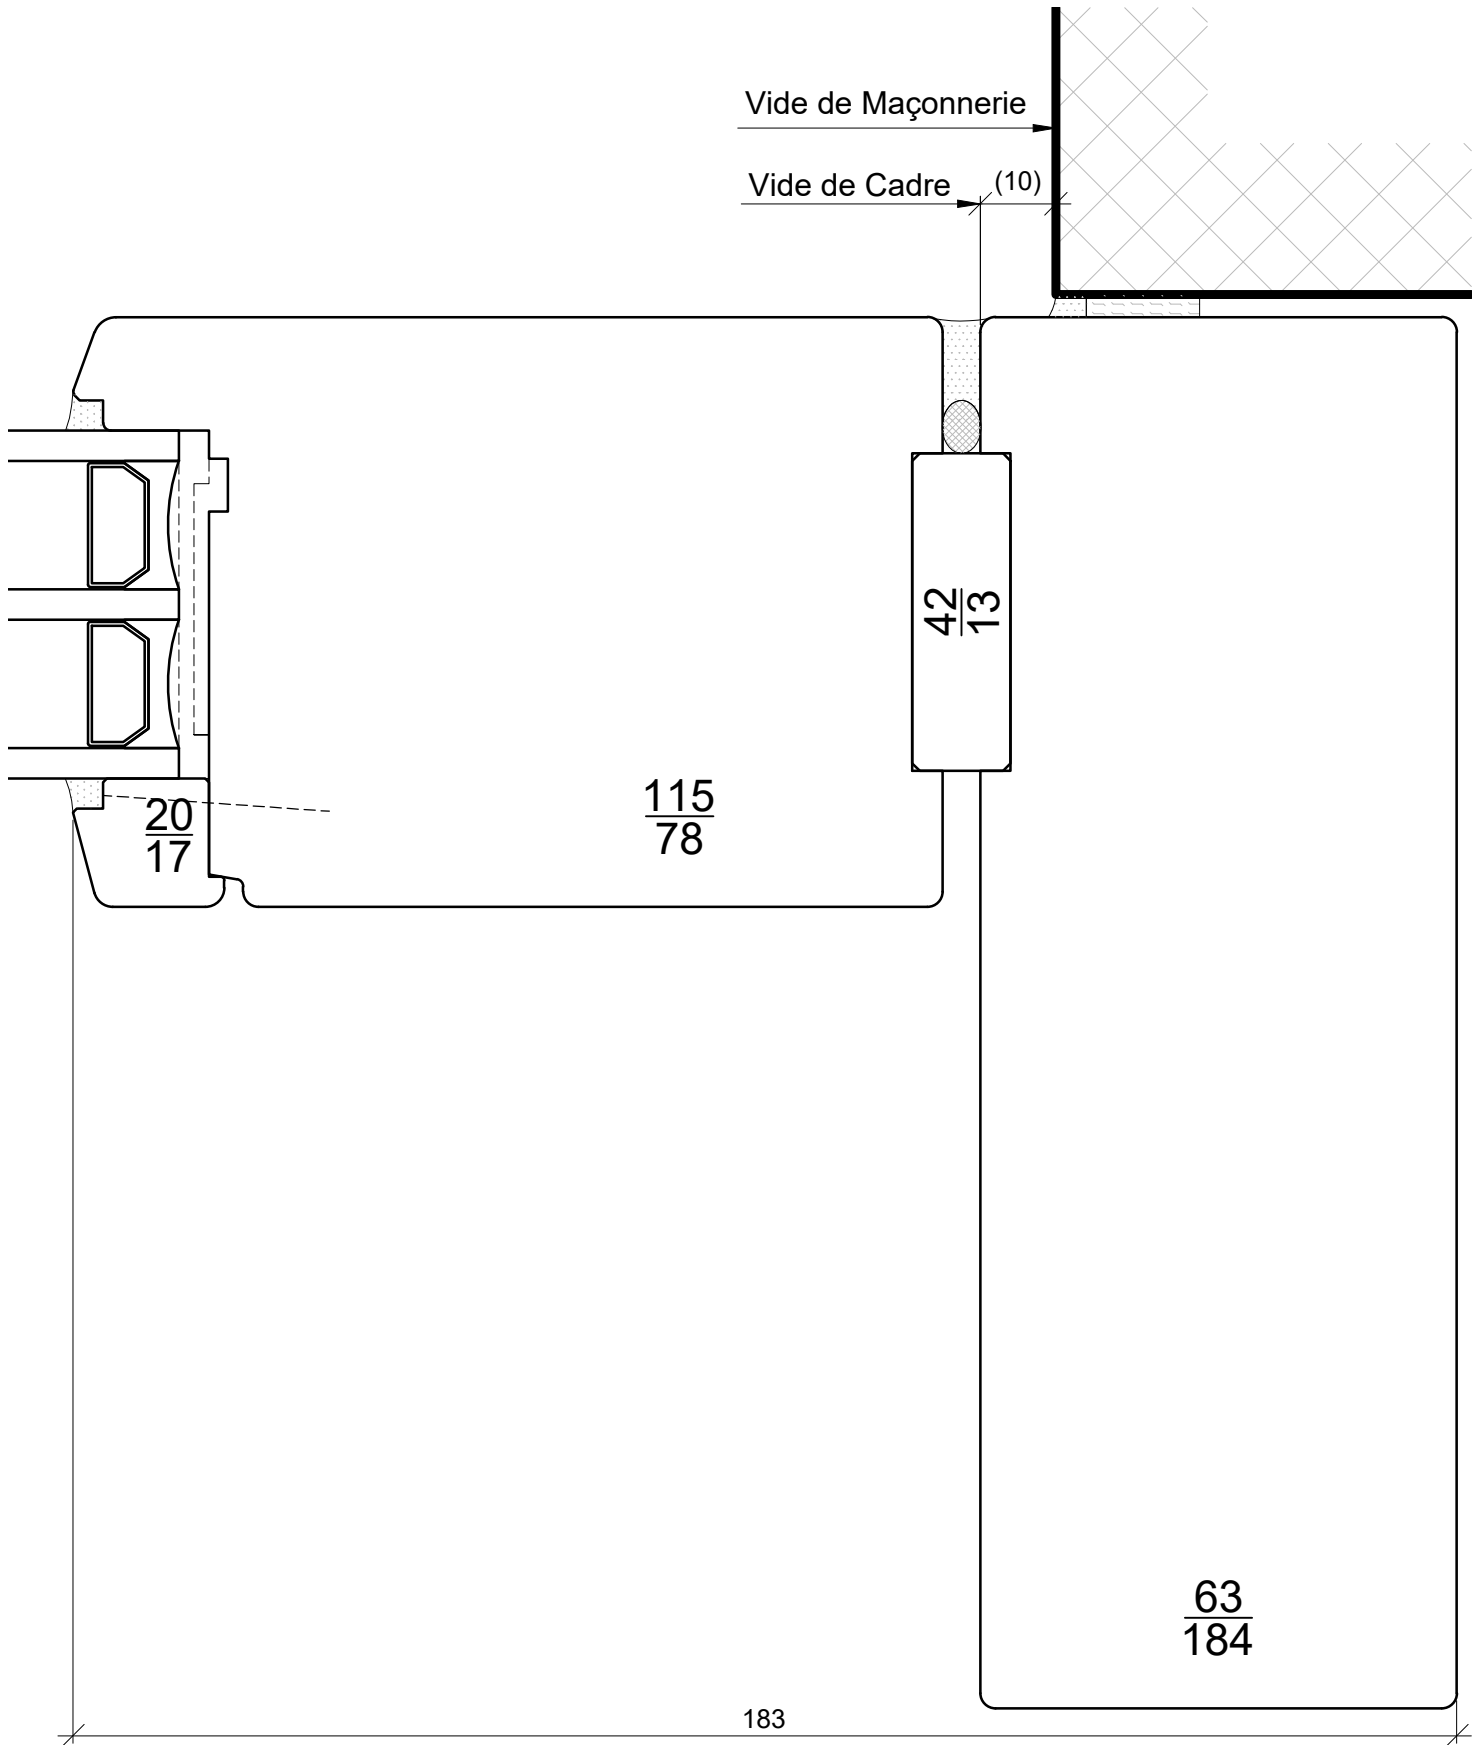

Gindraux Fenêtres	Levage BOIS - SiB-HST-78.Site		
	Plan Latéral Droite – Standard		
Echelle: 1/1	POSITION:	NBRE(S) DE PIECE(S):	
Date de création: 17-janv.-22	Sous réserve de modifications pour adaptation au progrès technique		
Date d'impression: 29-mars-22	c:\users\roisino\Desktop\presentation clients\21_sirius-v_levante-bois_atb-hst-78 pdf ok\levage bois - atb-hst-78.atb		Date: Visa d'approbation: