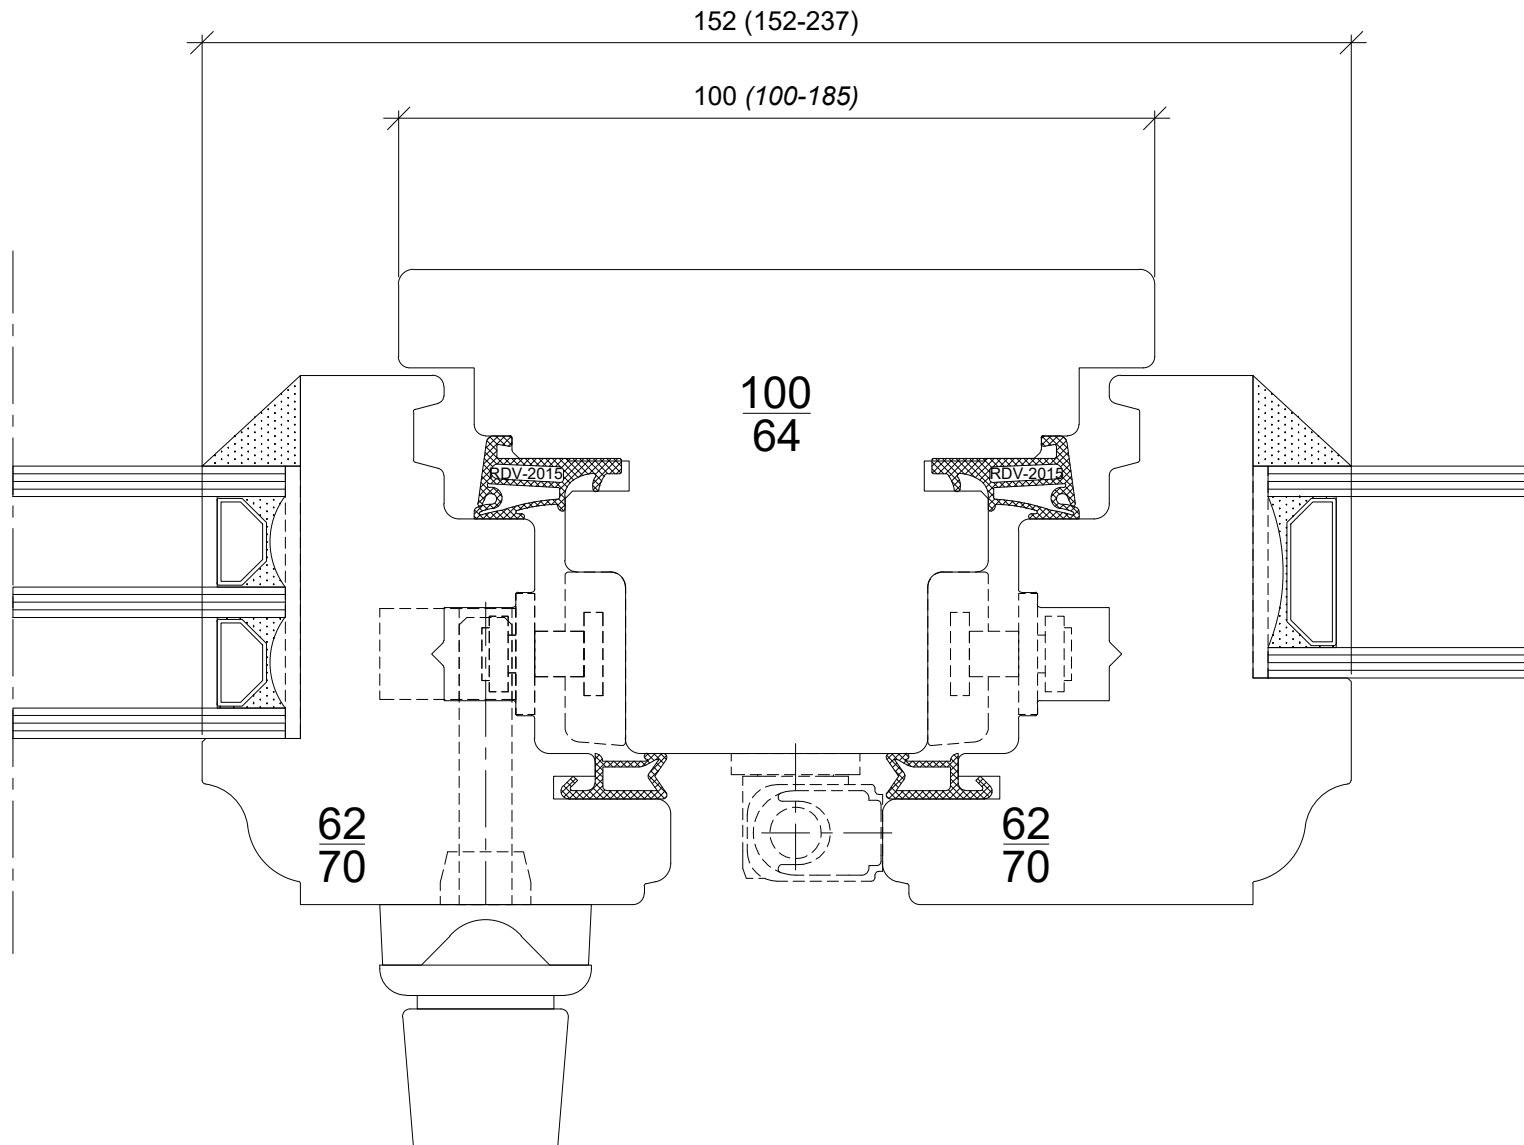

FENETRE SIMS - SITE			
	Plan Médian – Ouvrant avec meneau			
Echelle: 1:1	POSITION:	NBRE(S) DE PIECE(S):		
Date de création: 14-mars-22	Sous réserve de modifications pour adaptation au progrès technique			
Date d'impression: 19-août-22	c:\users\raisino\Desktop\presentation site\diag site\fenetre sims - site		Date: Visa d'approbation: