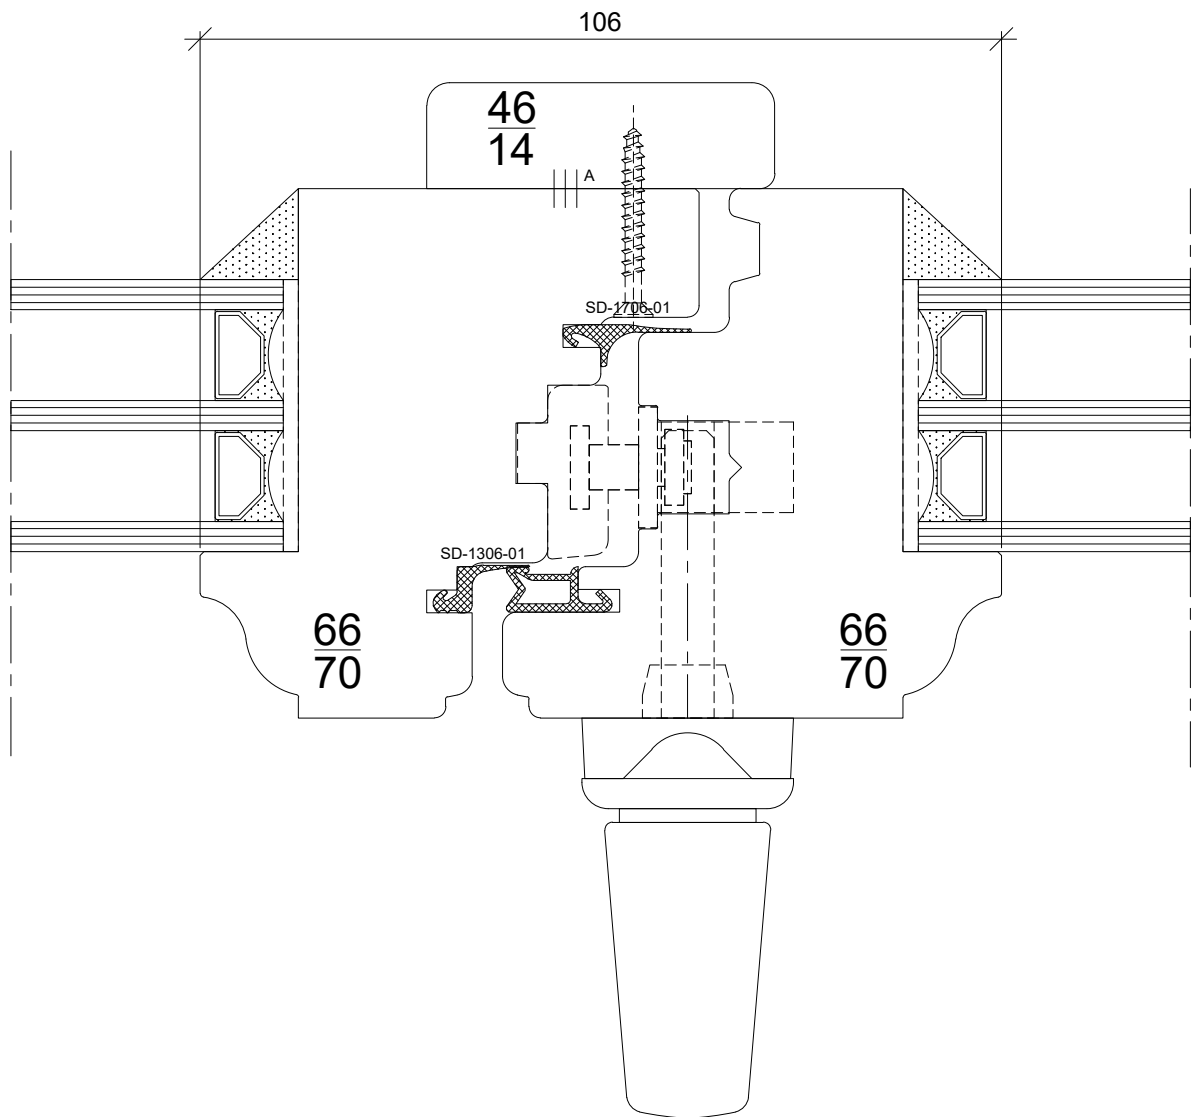

Gindraux Fenêtres	FENETRE SIMS - SITE		
	Plan Médian – Standard		
Echelle: 1:1	POSITION:	NBRE(S) DE PIECE(S):	
Date de création: 14-mars-22	Sous réserve de modifications pour adaptation au progrès technique		
Date d'impression: 19-août-22	c:\users\ralsina\desktop\presentation site\dwg site\fenetre sims - site		Date: Visa d'approbation: