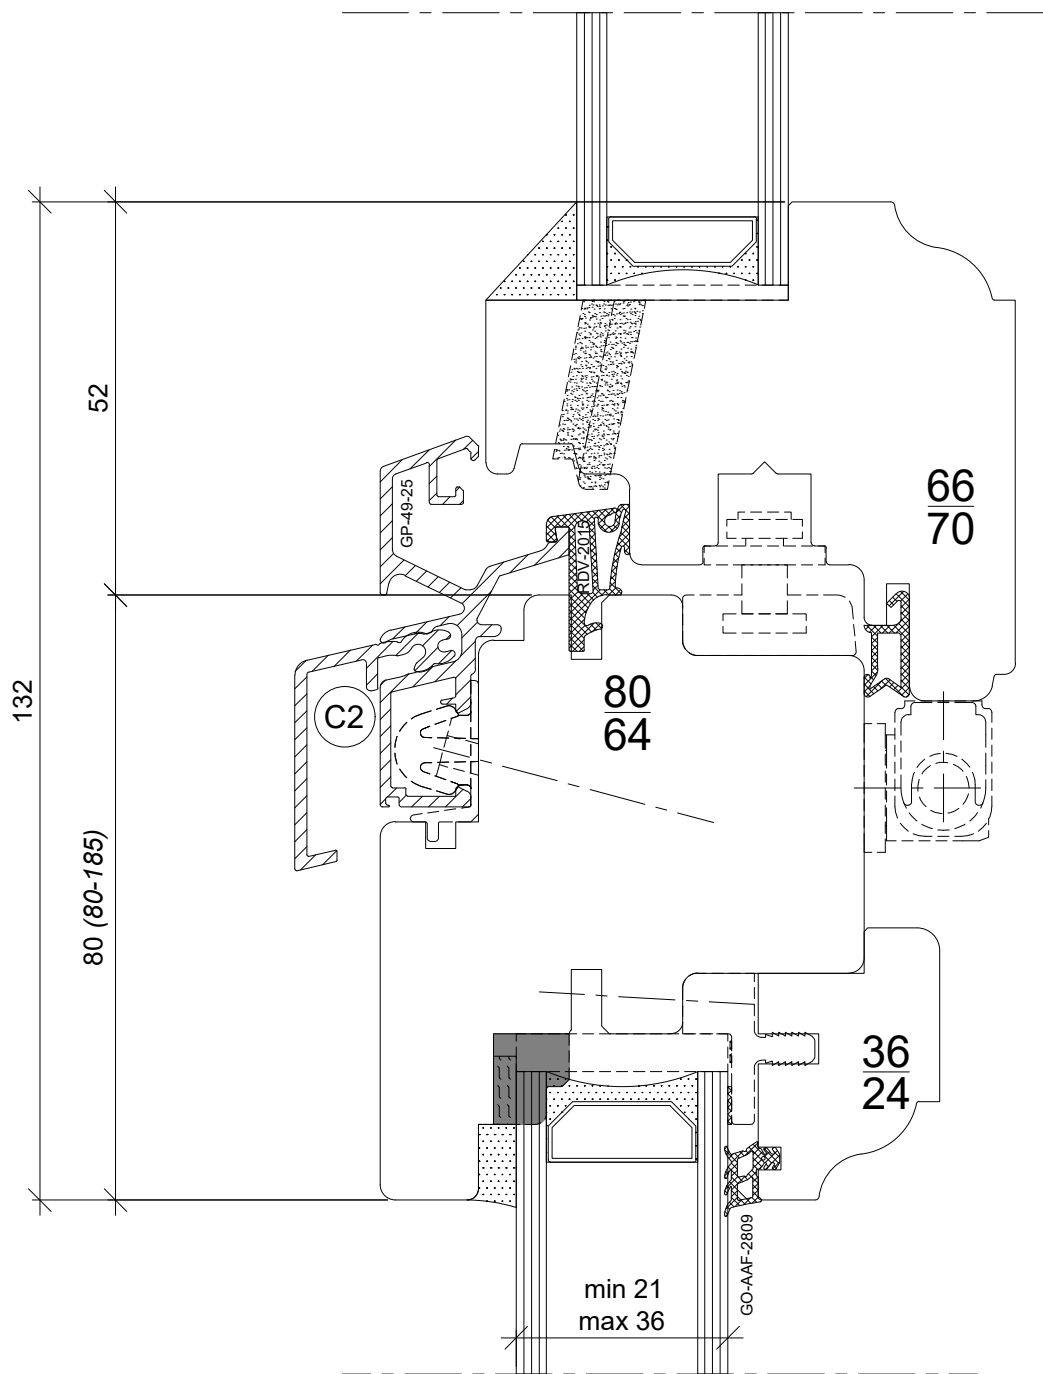

FENETRE SIMS - SITE		
	Coupe Médiane – Fixe + Ouvrant		
Echelle: 1:1	POSITION:	NBRE(S) DE PIECE(S):	
Date de création: 14-mars-22	Sous réserve de modifications pour adaptation au progrès technique		
Date d'impression: 19-août-22	c:\users\ralsina\Desktop\presentation site\dwg site\fenetre sims - site		Date: Visa d'approbation: