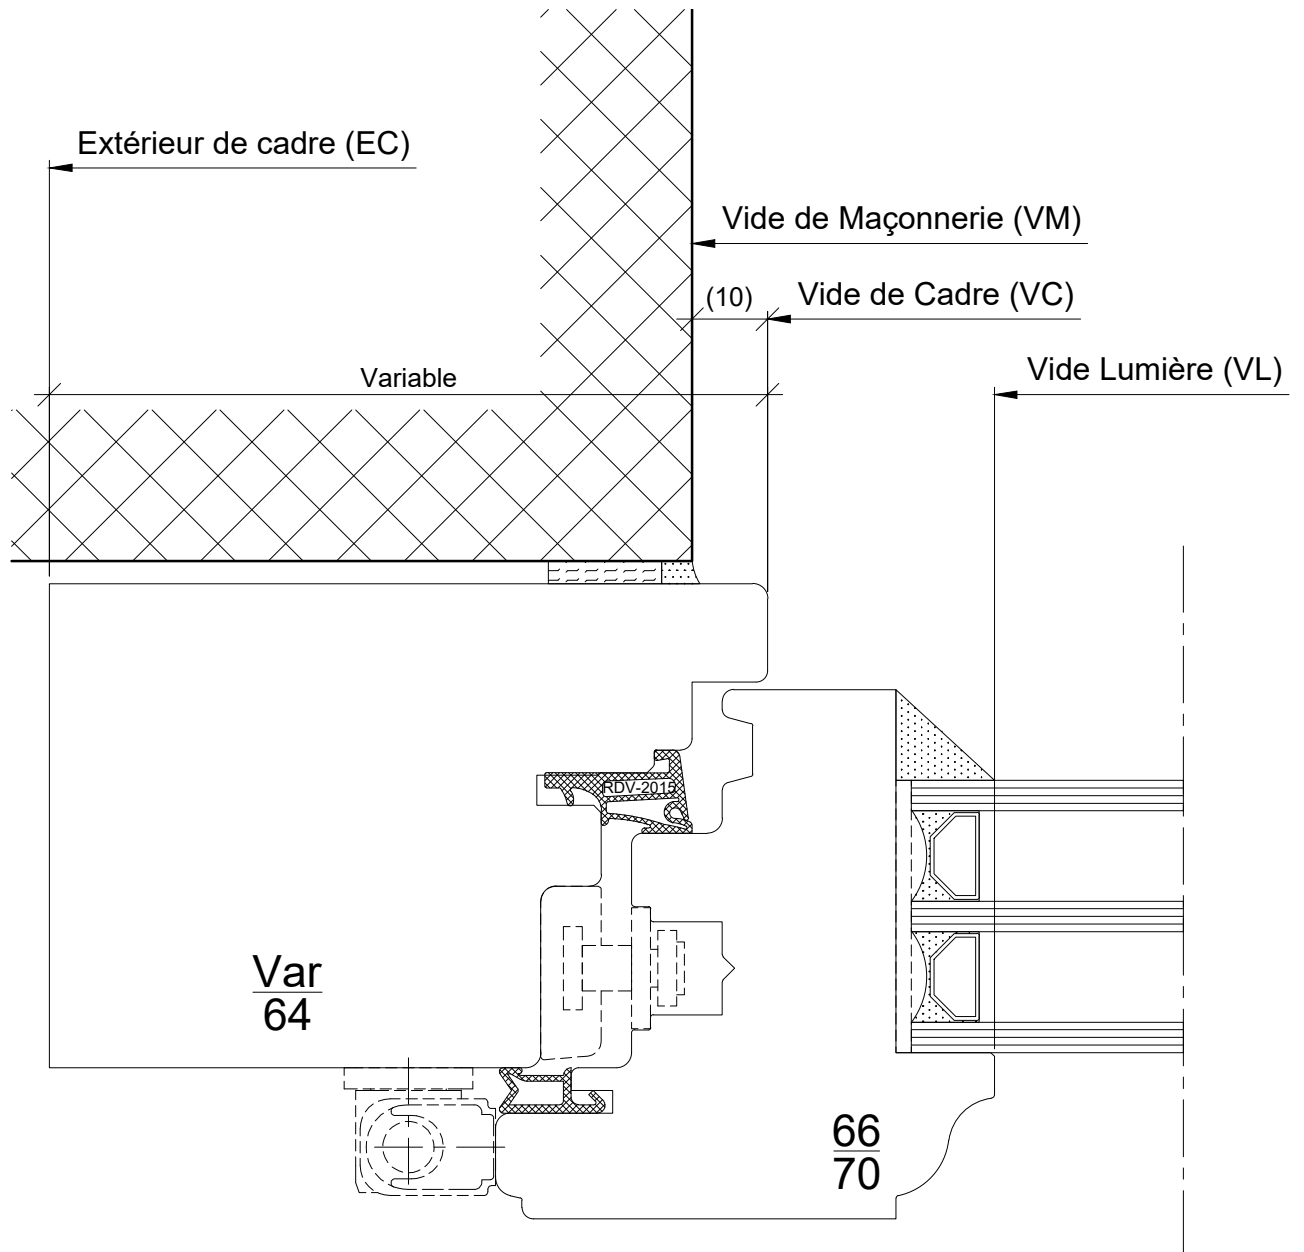

Gindraux Fenêtres	FENETRE SIMS - SITE		
	Plan Latéral – Standard		
Echelle:	POSITION:	NBRE(S) DE PIECE(S):	
Date de création:	14-mars-22	Sous réserve de modifications pour adaptation au progrès technique	
Date d'impression:	19-août-22	c:\users\ralsina\Desktop\presentation site\dwg site\fenetre sims - site	
			Date: Visa d'approbation: