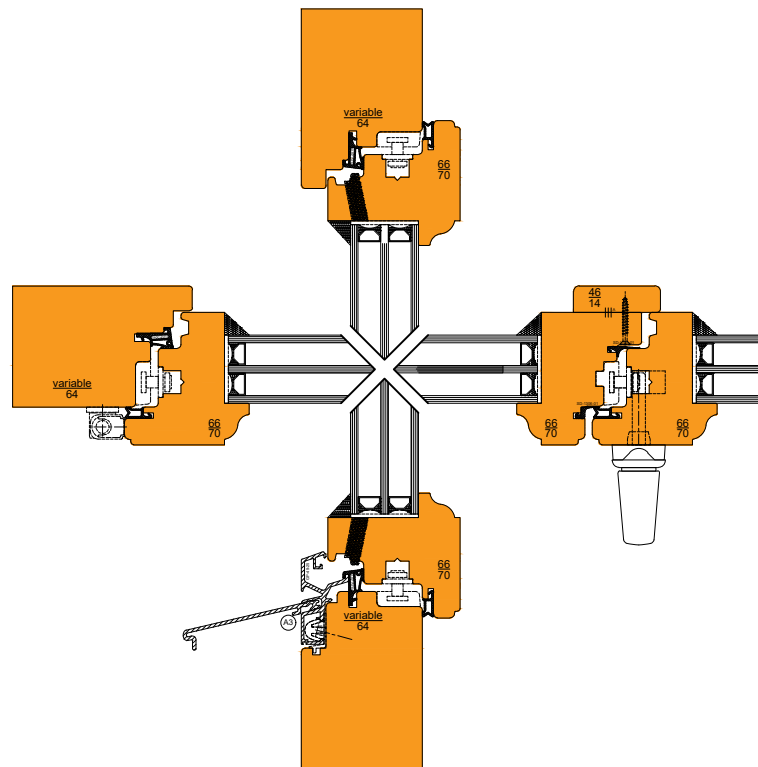

FENÊTRE BOIS MASTIC 64/70

SIRIUS V - BOIS - SiMS - 64/70

Coupe Haut/Bas - Standard	p.1
Coupe Bas - Elément en option	p.2
Coupe Médiane - Ouvrant + Ouvrant	p.3
Coupe Médiane - Fixe + Ouvrant	p.4
Plan Latéral - Standard	p.5
Plan Médian - Standard	p.6
Plan Médian - Poignée Traversante	p.7
Plan Médian - Poignée Espagnolette	p.8
Plan Médian avec Meneau	p.9