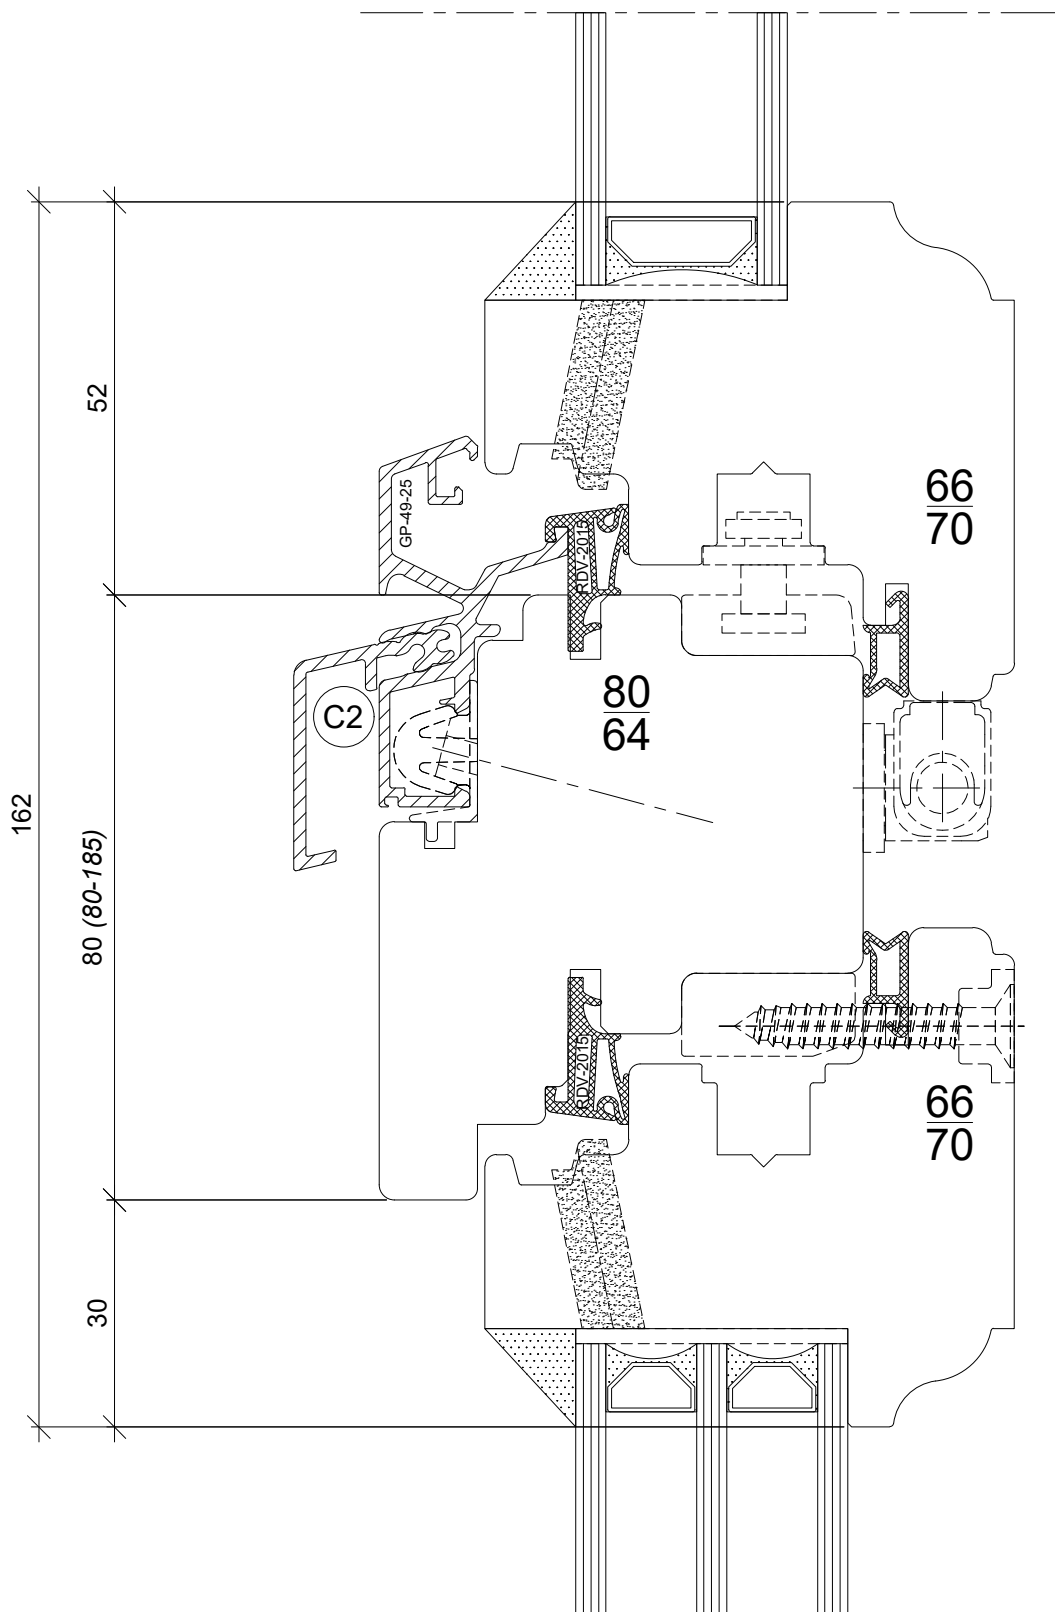

Gindraux Fenêtres	FENETRE SIMS - SITE			
	Coupe Médiane – Ouvrant + Ouvrant			
Echelle: 1:1	POSITION:	NBRE(S) DE PIECE(S):		
Date de création: 14-mars-22	Sous réserve de modifications pour adaptation au progrès technique		Date:	
Date d'impression: 19-août-22	c:\users\ralsina\desktop\presentation site\dwg site\fenetre sims - site		Visa d'approbation: