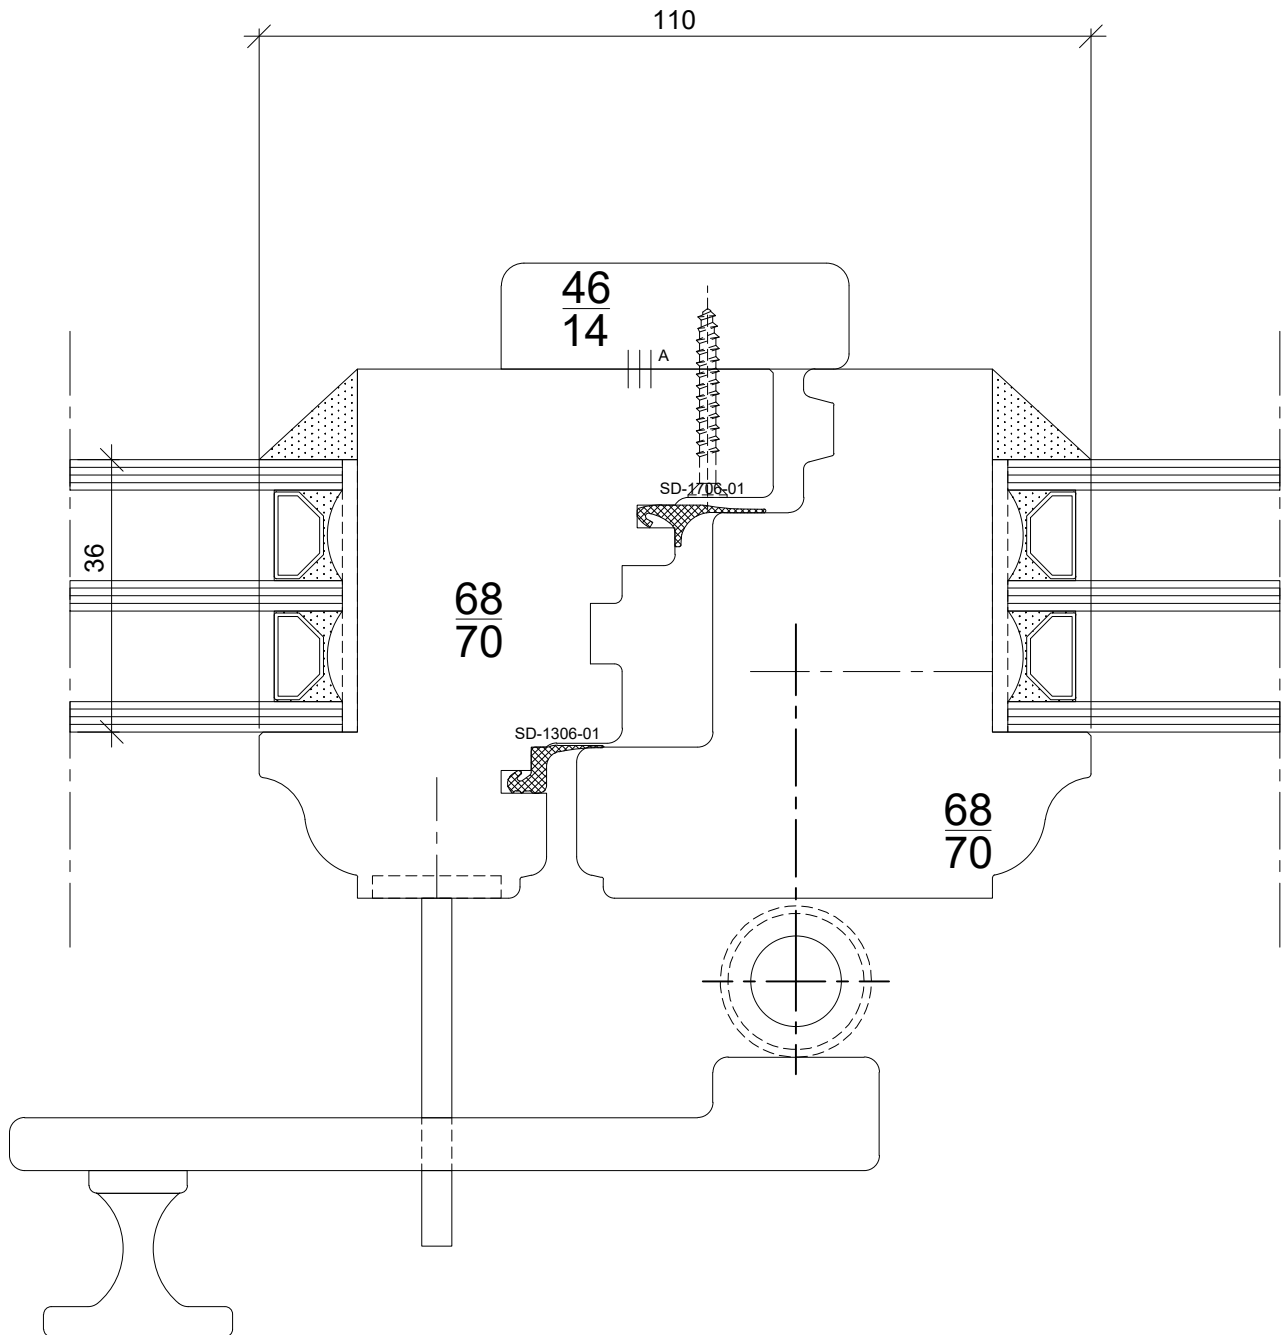

Gindraux Fenêtres	FENETRE SIMS - SITE		
	Plan Médian – Poignée Espagnolette		
Echelle: 1:1	POSITION:	NBRE(S) DE PIECE(S):	
Date de création: 14-mars-22	Sous réserve de modifications pour adaptation au progrès technique		Date:
Date d'impression: 19-août-22	c:\users\ralsina\Desktop\presentation site\dwg site\fenetre sims - site		Visa d'approbation: