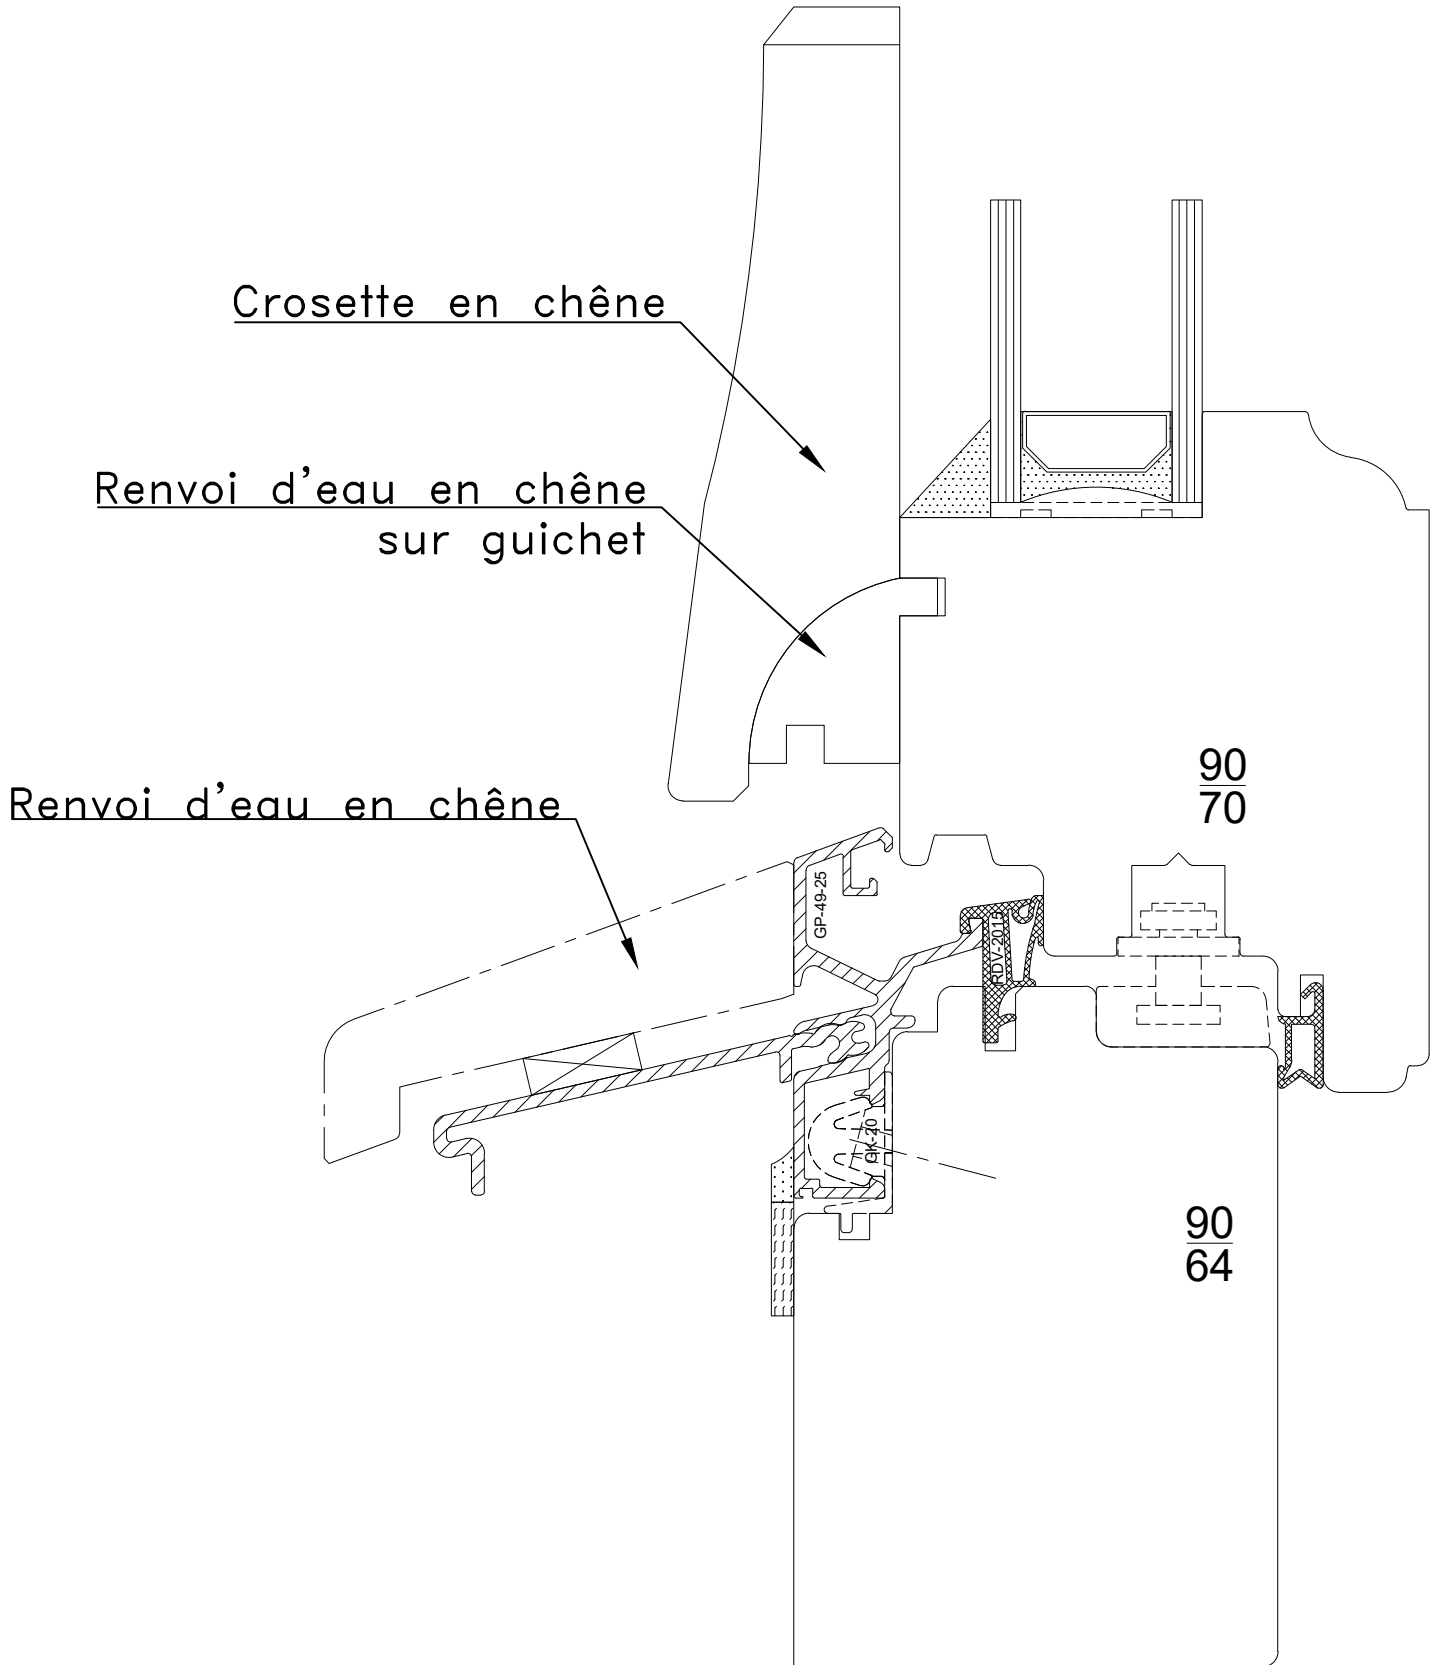

EN OPTION

  Gindraux Fenêtres	FENETRE SIMS - SITE		
	Coupe Bas – Élément en option		
Echelle: 1:1	POSITION:	NBRE(S) DE PIECE(S):	
Date de création: 14-mars-22	Sous réserve de modifications pour adaptation au progrès technique		
Date d'impression: 19-août-22	c:\users\ralsina\Desktop\presentation site\dwg site\fenetre sims - site		Date: Visa d'approbation: