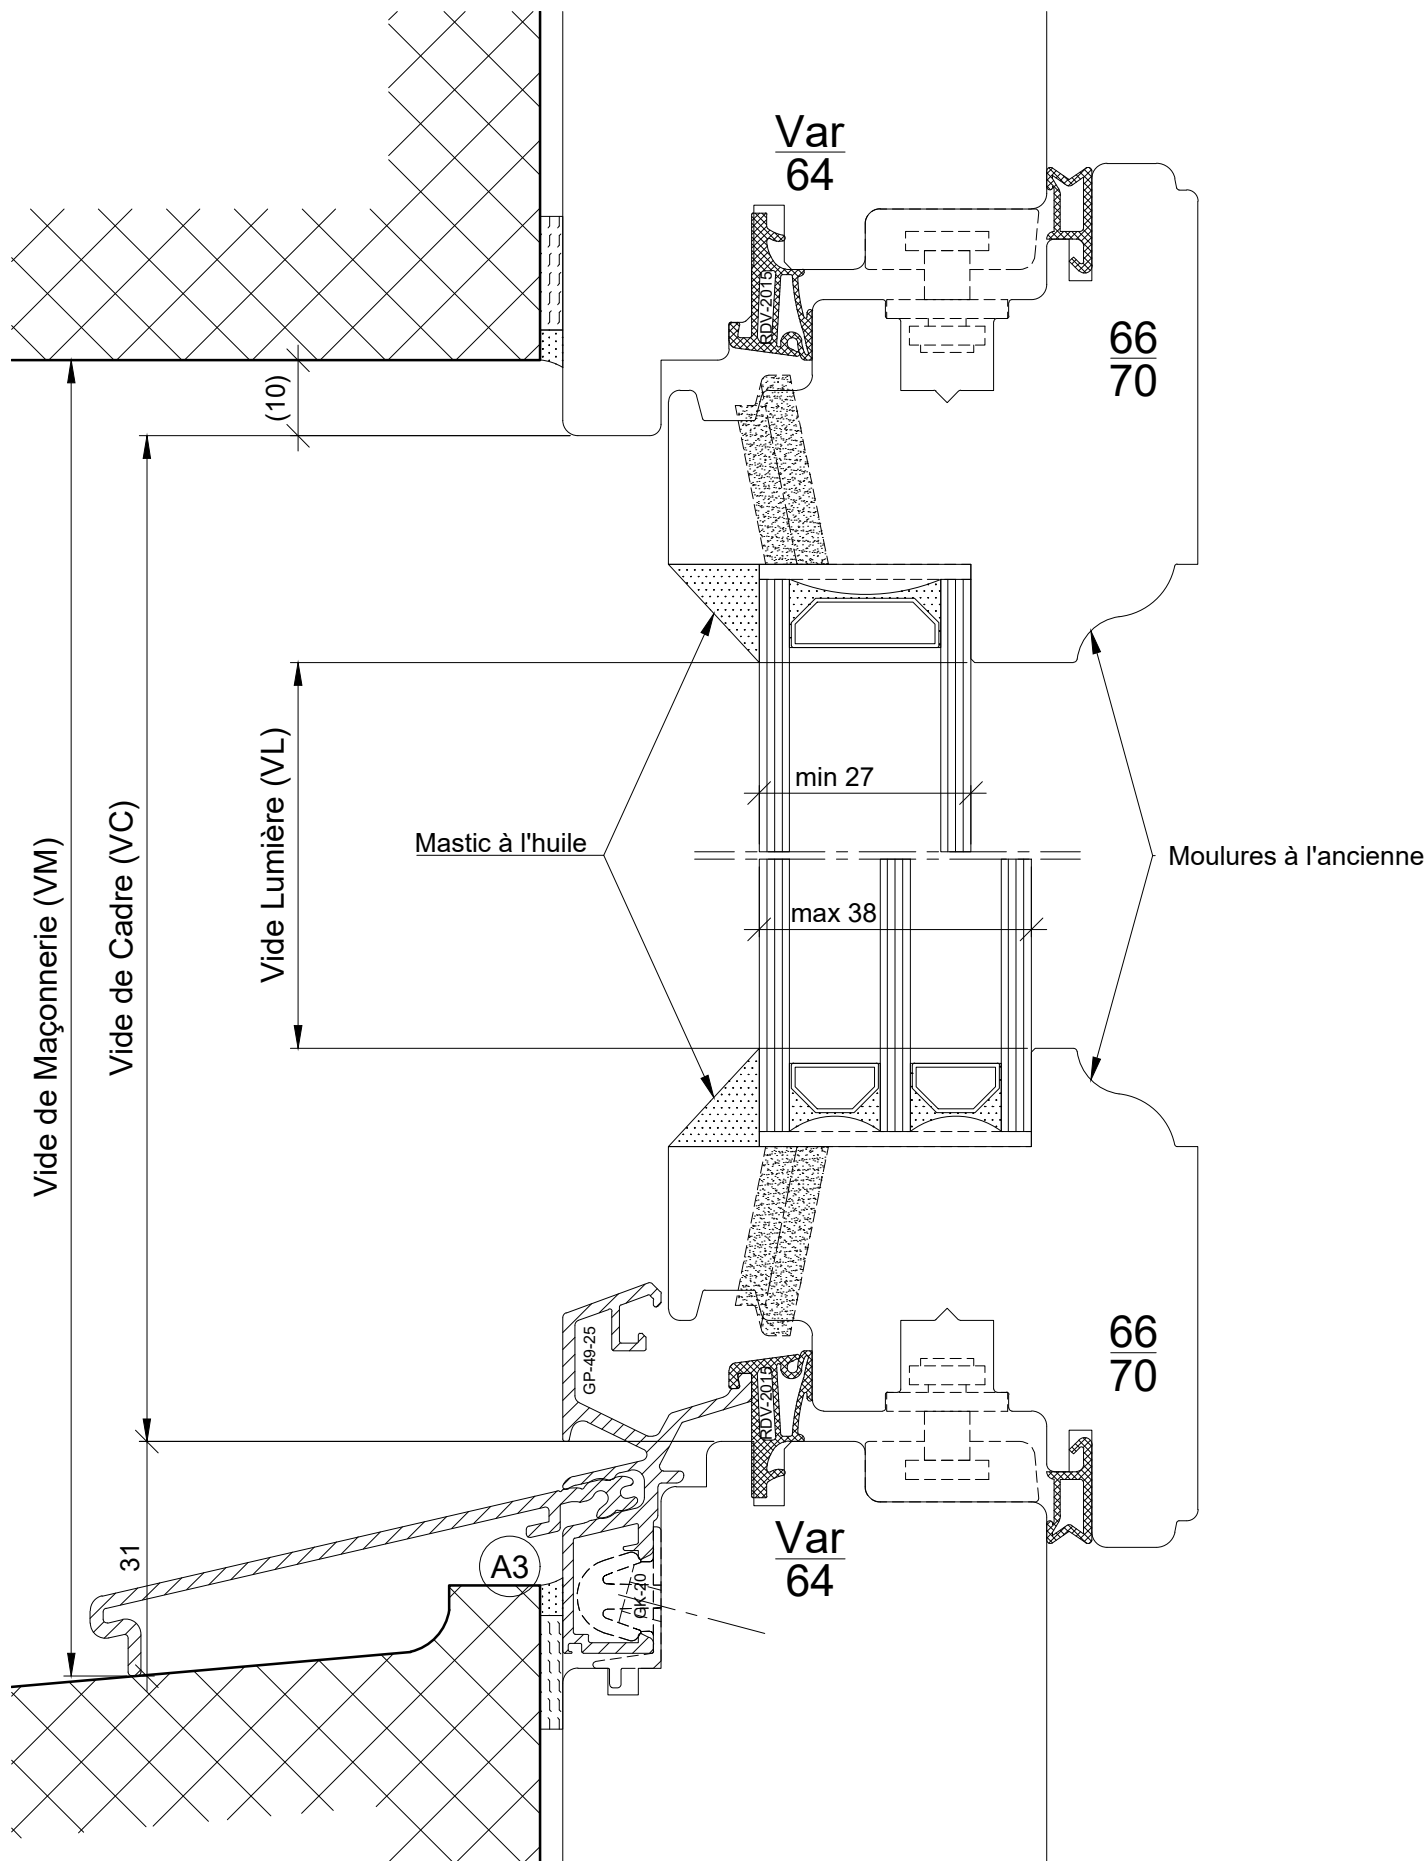

FENÊTRE BOIS MASTIC 64/70

SIRIUS V - BOIS - SiMS - 64/70

Coupe Haut/Bas - Standard	p.1
Coupe Bas - Elément en option	p.2
Coupe Médiane - Ouvrant + Ouvrant	p.3
Coupe Médiane - Fixe + Ouvrant	p.4
Plan Latéral - Standard	p.5
Plan Médian - Standard	p.6
Plan Médian - Poignée Traversante	p.7
Plan Médian - Poignée Espagnolette	p.8
Plan Médian avec Meneau	p.9

 Gindraux Fenêtres	FENETRE SiMS - SITE		
	Table des matières		
Echelle:	POSITION:	NBRE(S) DE PIECE(S):	
Date de création:	14-mars-22	Sous réserve de modifications pour adaptation au progrès technique	
Date d'impression:	19-août-22	c:\users\ralsina\Desktop\presentation site\dwg site\fenetre sims - site	Date: Visa d'approbation:

 Gindraux Fenêtres	FENETRE SIMS - SITE		
	Coupe Haut/Bas – Standard		
Echelle: 1:1	POSITION:	NBRE(S) DE PIECE(S):	
Date de création: 14-mars-22	Sous réserve de modifications pour adaptation au progrès technique		
Date d'impression: 19-août-22	c:\users\ralsina\desktop\presentation site\dwg site\fenetre sims - site		Date: Visa d'approbation: