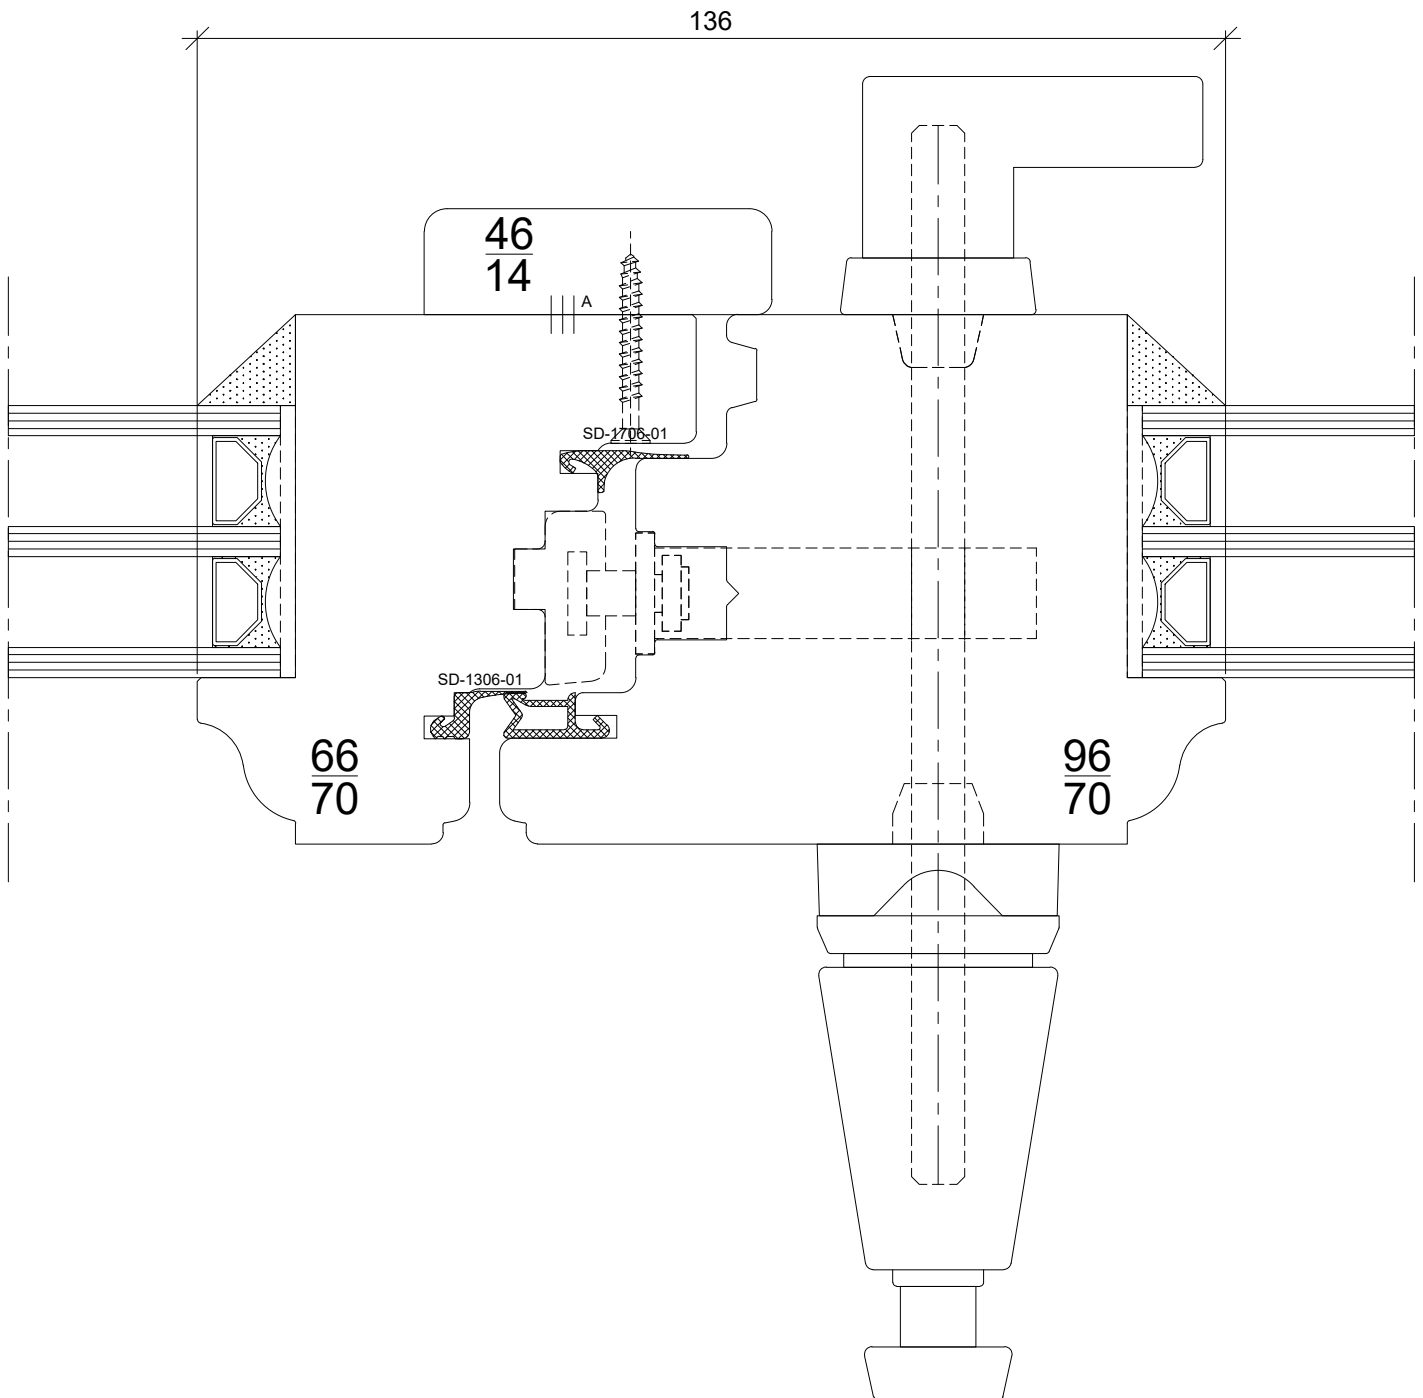

Gindraux Fenêtres	FENETRE SIMS - SITE			
	Plan Médian – Poignée Traversante			
Echelle: 1:1	POSITION:	NBRE(S) DE PIECE(S):		
Date de création: 14-mars-22	Sous réserve de modifications pour adaptation au progrès technique		Date:	
Date d'impression: 19-août-22	c:\users\ralsina\desktop\presentation site\dwg site\fenetre sims - site		Visa d'approbation: