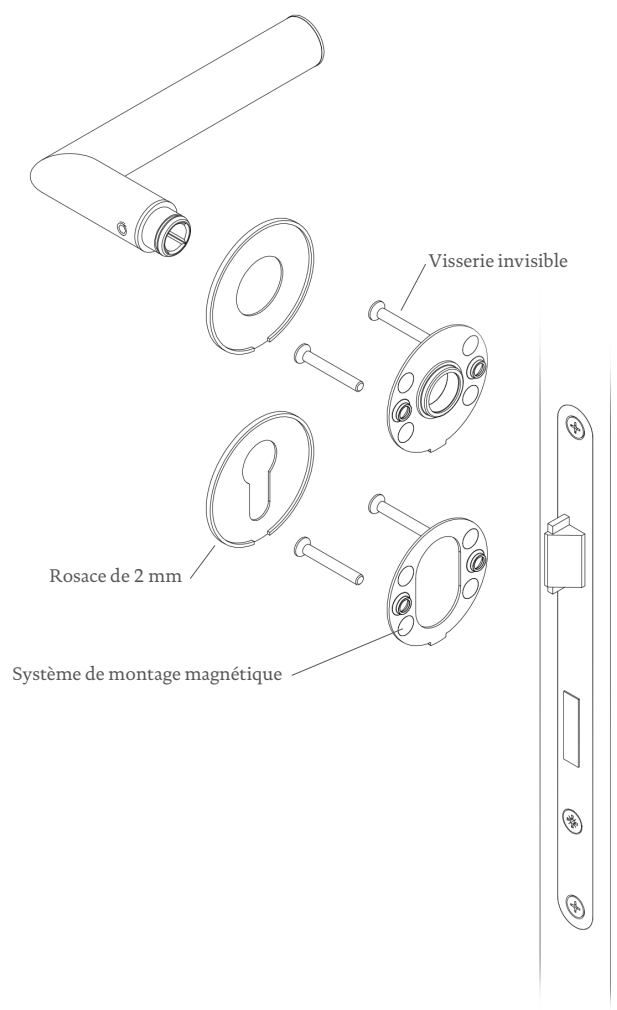

### Finesse. Élégance. Stabilité.

La série Piatto séduit par une conception d'une grande finesse : montées sur le vantail de porte, ces rosaces, de forme ronde ou carrée, ne mesurent en effet que 2 millimètres d'épaisseur. La surface très sobre cache un système de montage magnétique astucieux permettant d'éviter la présence de vis visibles sur la plaque.