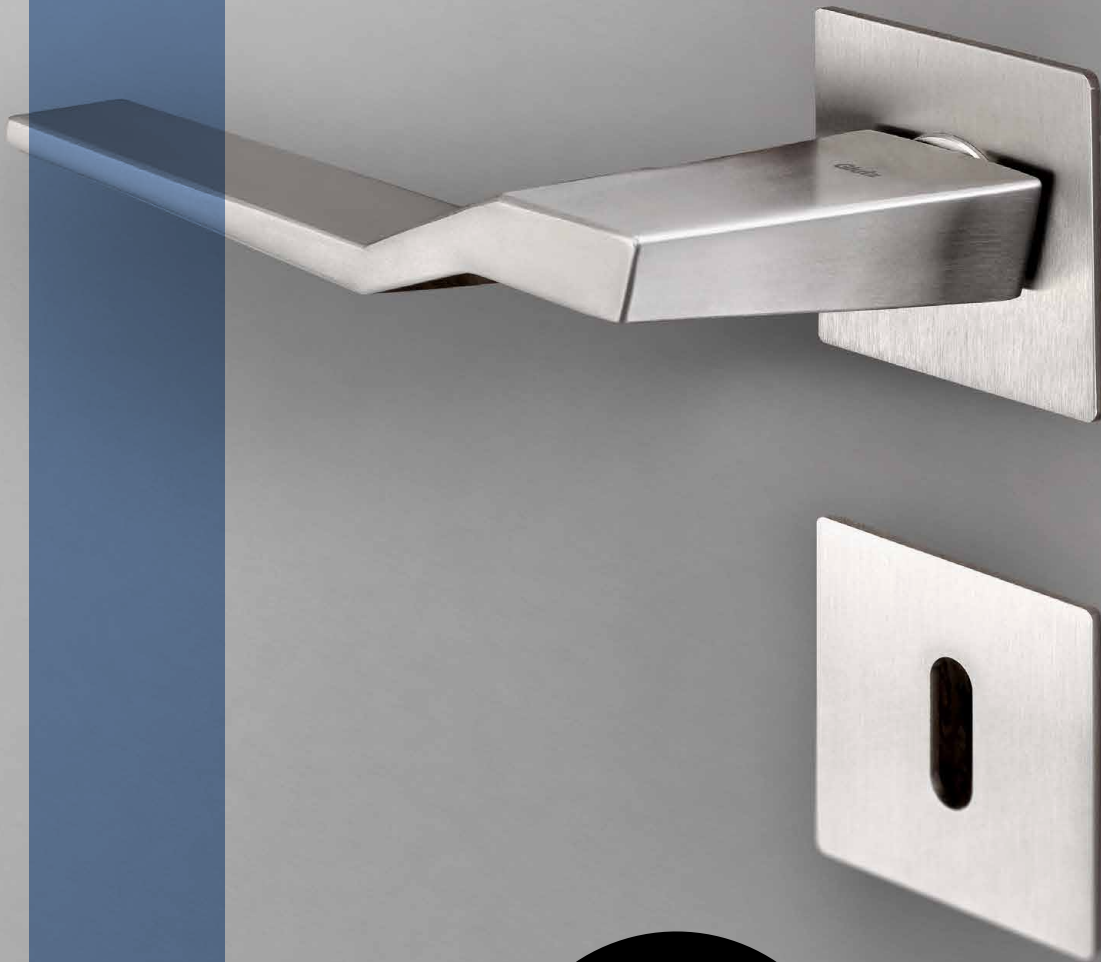

Piatto  
Finesse. Élégance. Robustesse.

Rosace  
de poignée  
de 2 mm

**Glutz**

since 1863