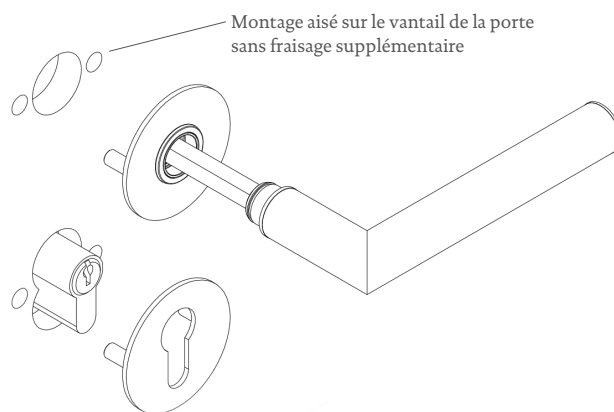

### Finesse. Élégance. Stabilité.

La série Piatto séduit par une conception d'une grande finesse : montées sur le vantail de porte, ces rosaces, de forme ronde ou carrée, ne mesurent en effet que 2 millimètres d'épaisseur. La surface très sobre cache un système de montage magnétique astucieux permettant d'éviter la présence de vis visibles sur la plaque.