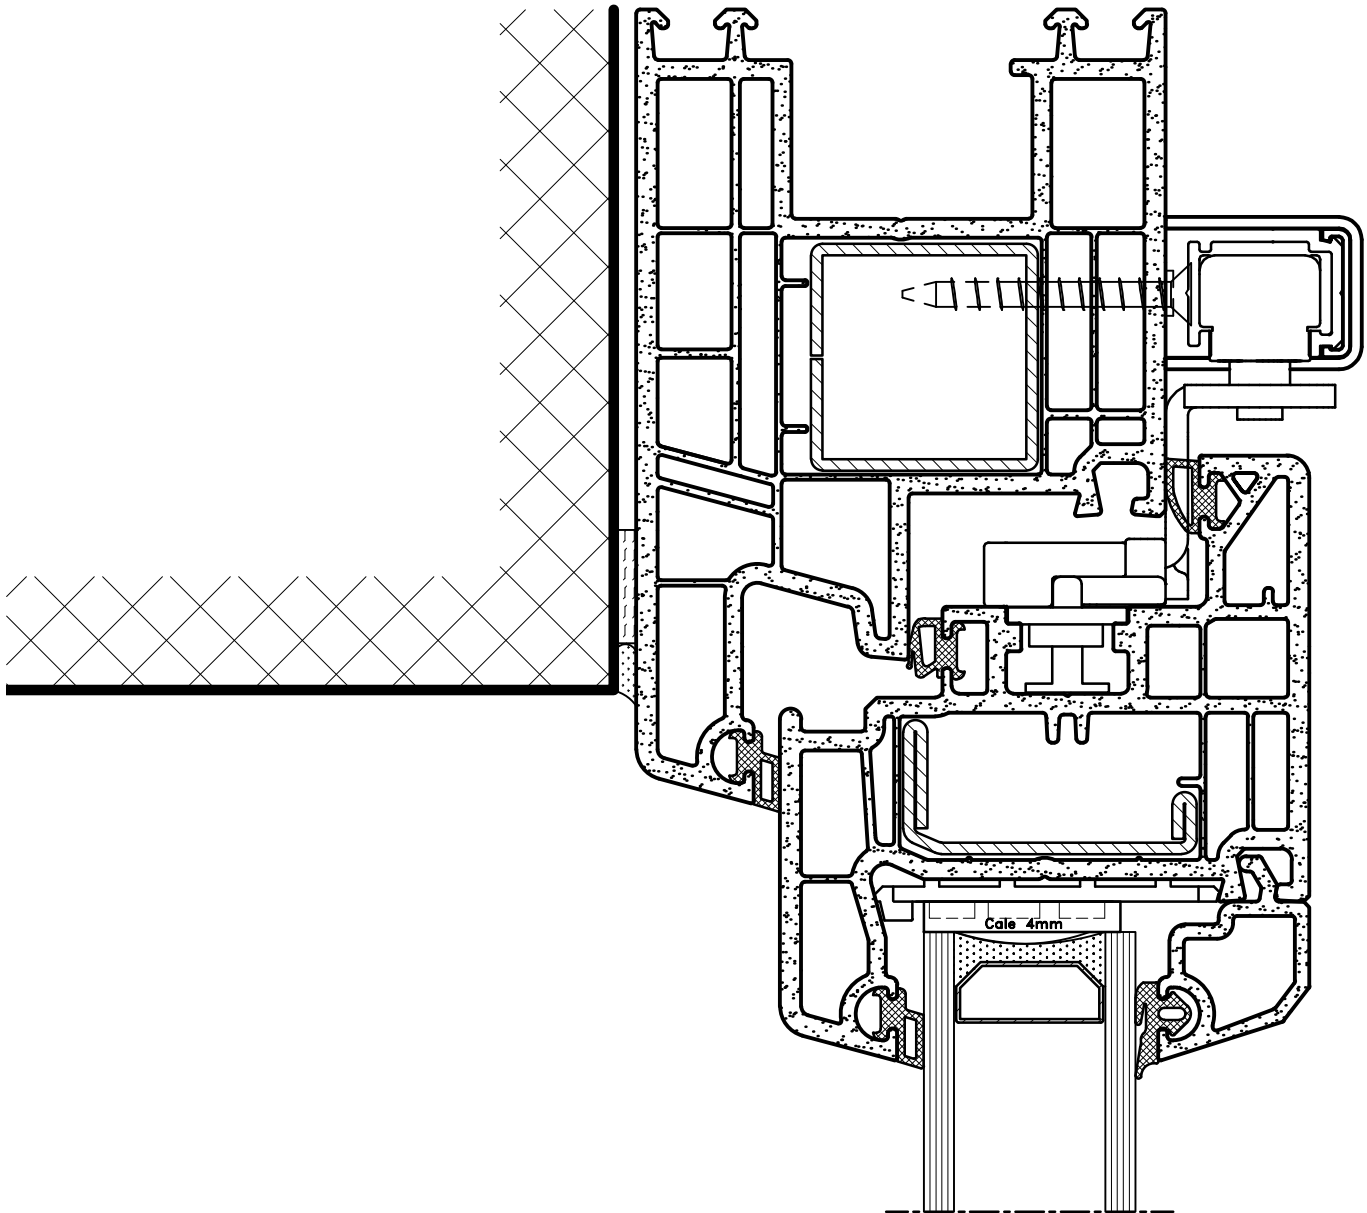

**Fenêtre PVC Soft** LINE  
*MD 70 Translation*

Sous réserve de modifications pour adaptation au progrès technique

MD70-TRA-2

Echelle:	1:1
Date dessin:	11.04.07
Remplace version du	
Visa de contrôle:	Visa de libération:
Date:	Date:

**Fenêtre PVC Soft** LINE  
*MD 70 Translation*

Sous réserve de modifications pour adaptation au progrès technique

MD70-TRA-1

Echelle:	1:1
Date dessin:	11.04.07
Remplace version du	
Visa de contrôle:	Visa de libération:
Date:	Date: