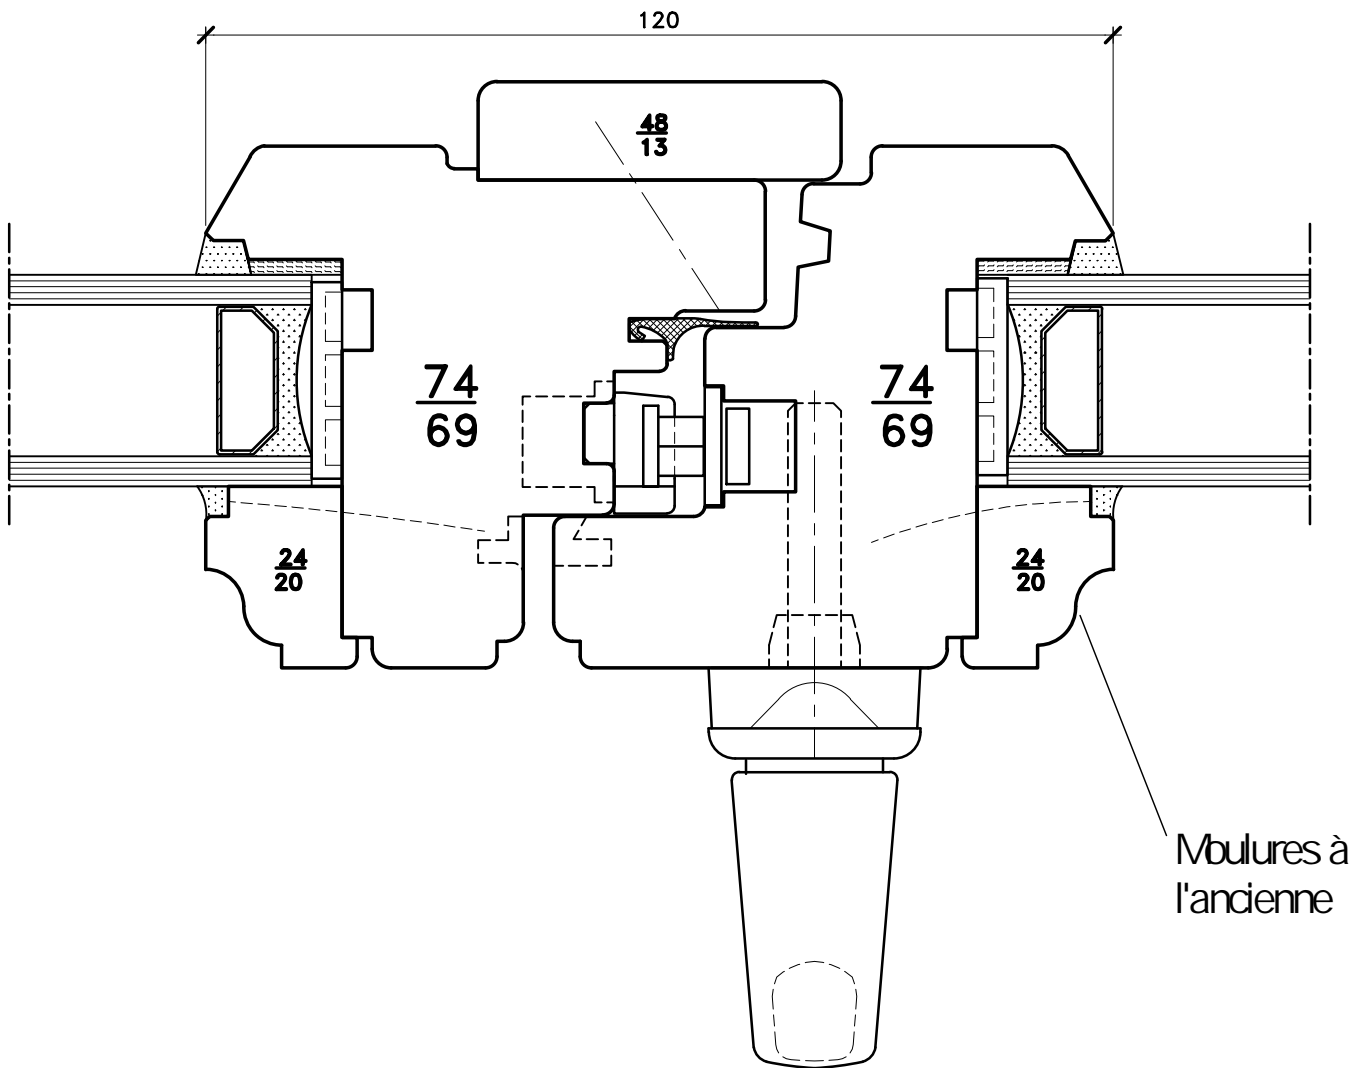

Croisillons rapportés sur les deux faces avec moulures à l'ancienne

**Fenêtre Sirius B Antique**  
*DETAIL\_BAS*

Sous réserve de modifications pour adaptation au progrès technique

GINDRAUX

Echelle: 1:1  
Date dessin: 22.08.2013  
Remplace version du DATE2  
Visa de contrôle: Visa de libération:

Date: Date:

**Fenêtre Sirius B Antique**  
*DETAIL\_MEDIAN*

Sous réserve de modifications pour adaptation au progrès technique

GINDRAUX

Echelle:	1:1
Date dessin:	22.08.2013
Remplace version du	DATE2
Visa de contrôle:	Visa de libération:
Date:	Date: