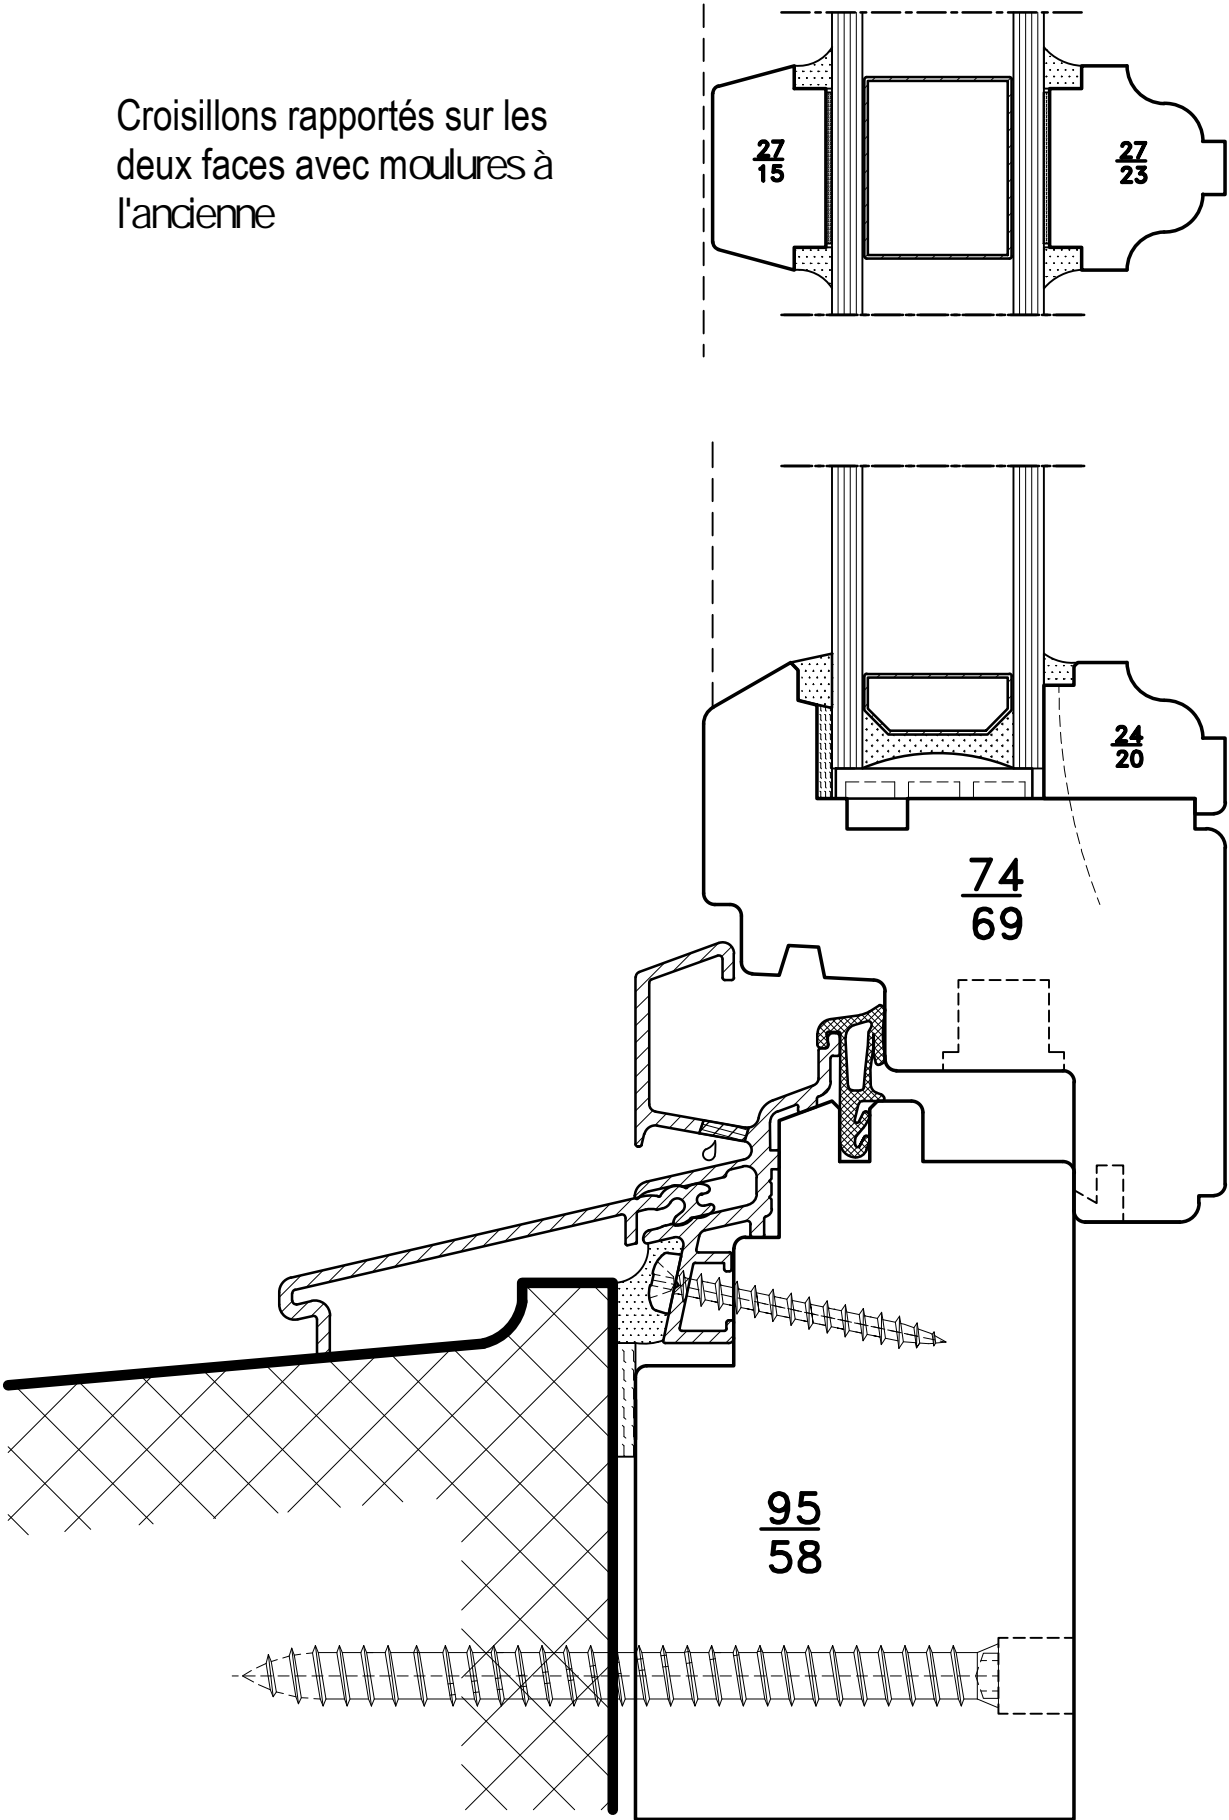

Croisillons rapportés sur les deux faces avec moulures à l'ancienne

**Fenêtre Sirius B Antique**  
*DETAIL\_BAS*

Sous réserve de modifications pour adaptation au progrès technique

GINDRAUX

Echelle: 1:1  
Date dessin: 22.08.2013  
Remplace version du DATE2  
Visa de contrôle: Visa de libération:

Date: Date:

**Fenêtre Sirius B Antique**  
*DETAIL\_MEDIAN*

Sous réserve de modifications pour adaptation au progrès technique

GINDRAUX

Echelle:	1:1
Date dessin:	22.08.2013
Remplace version du	DATE2
Visa de contrôle:	Visa de libération:
Date:	Date: