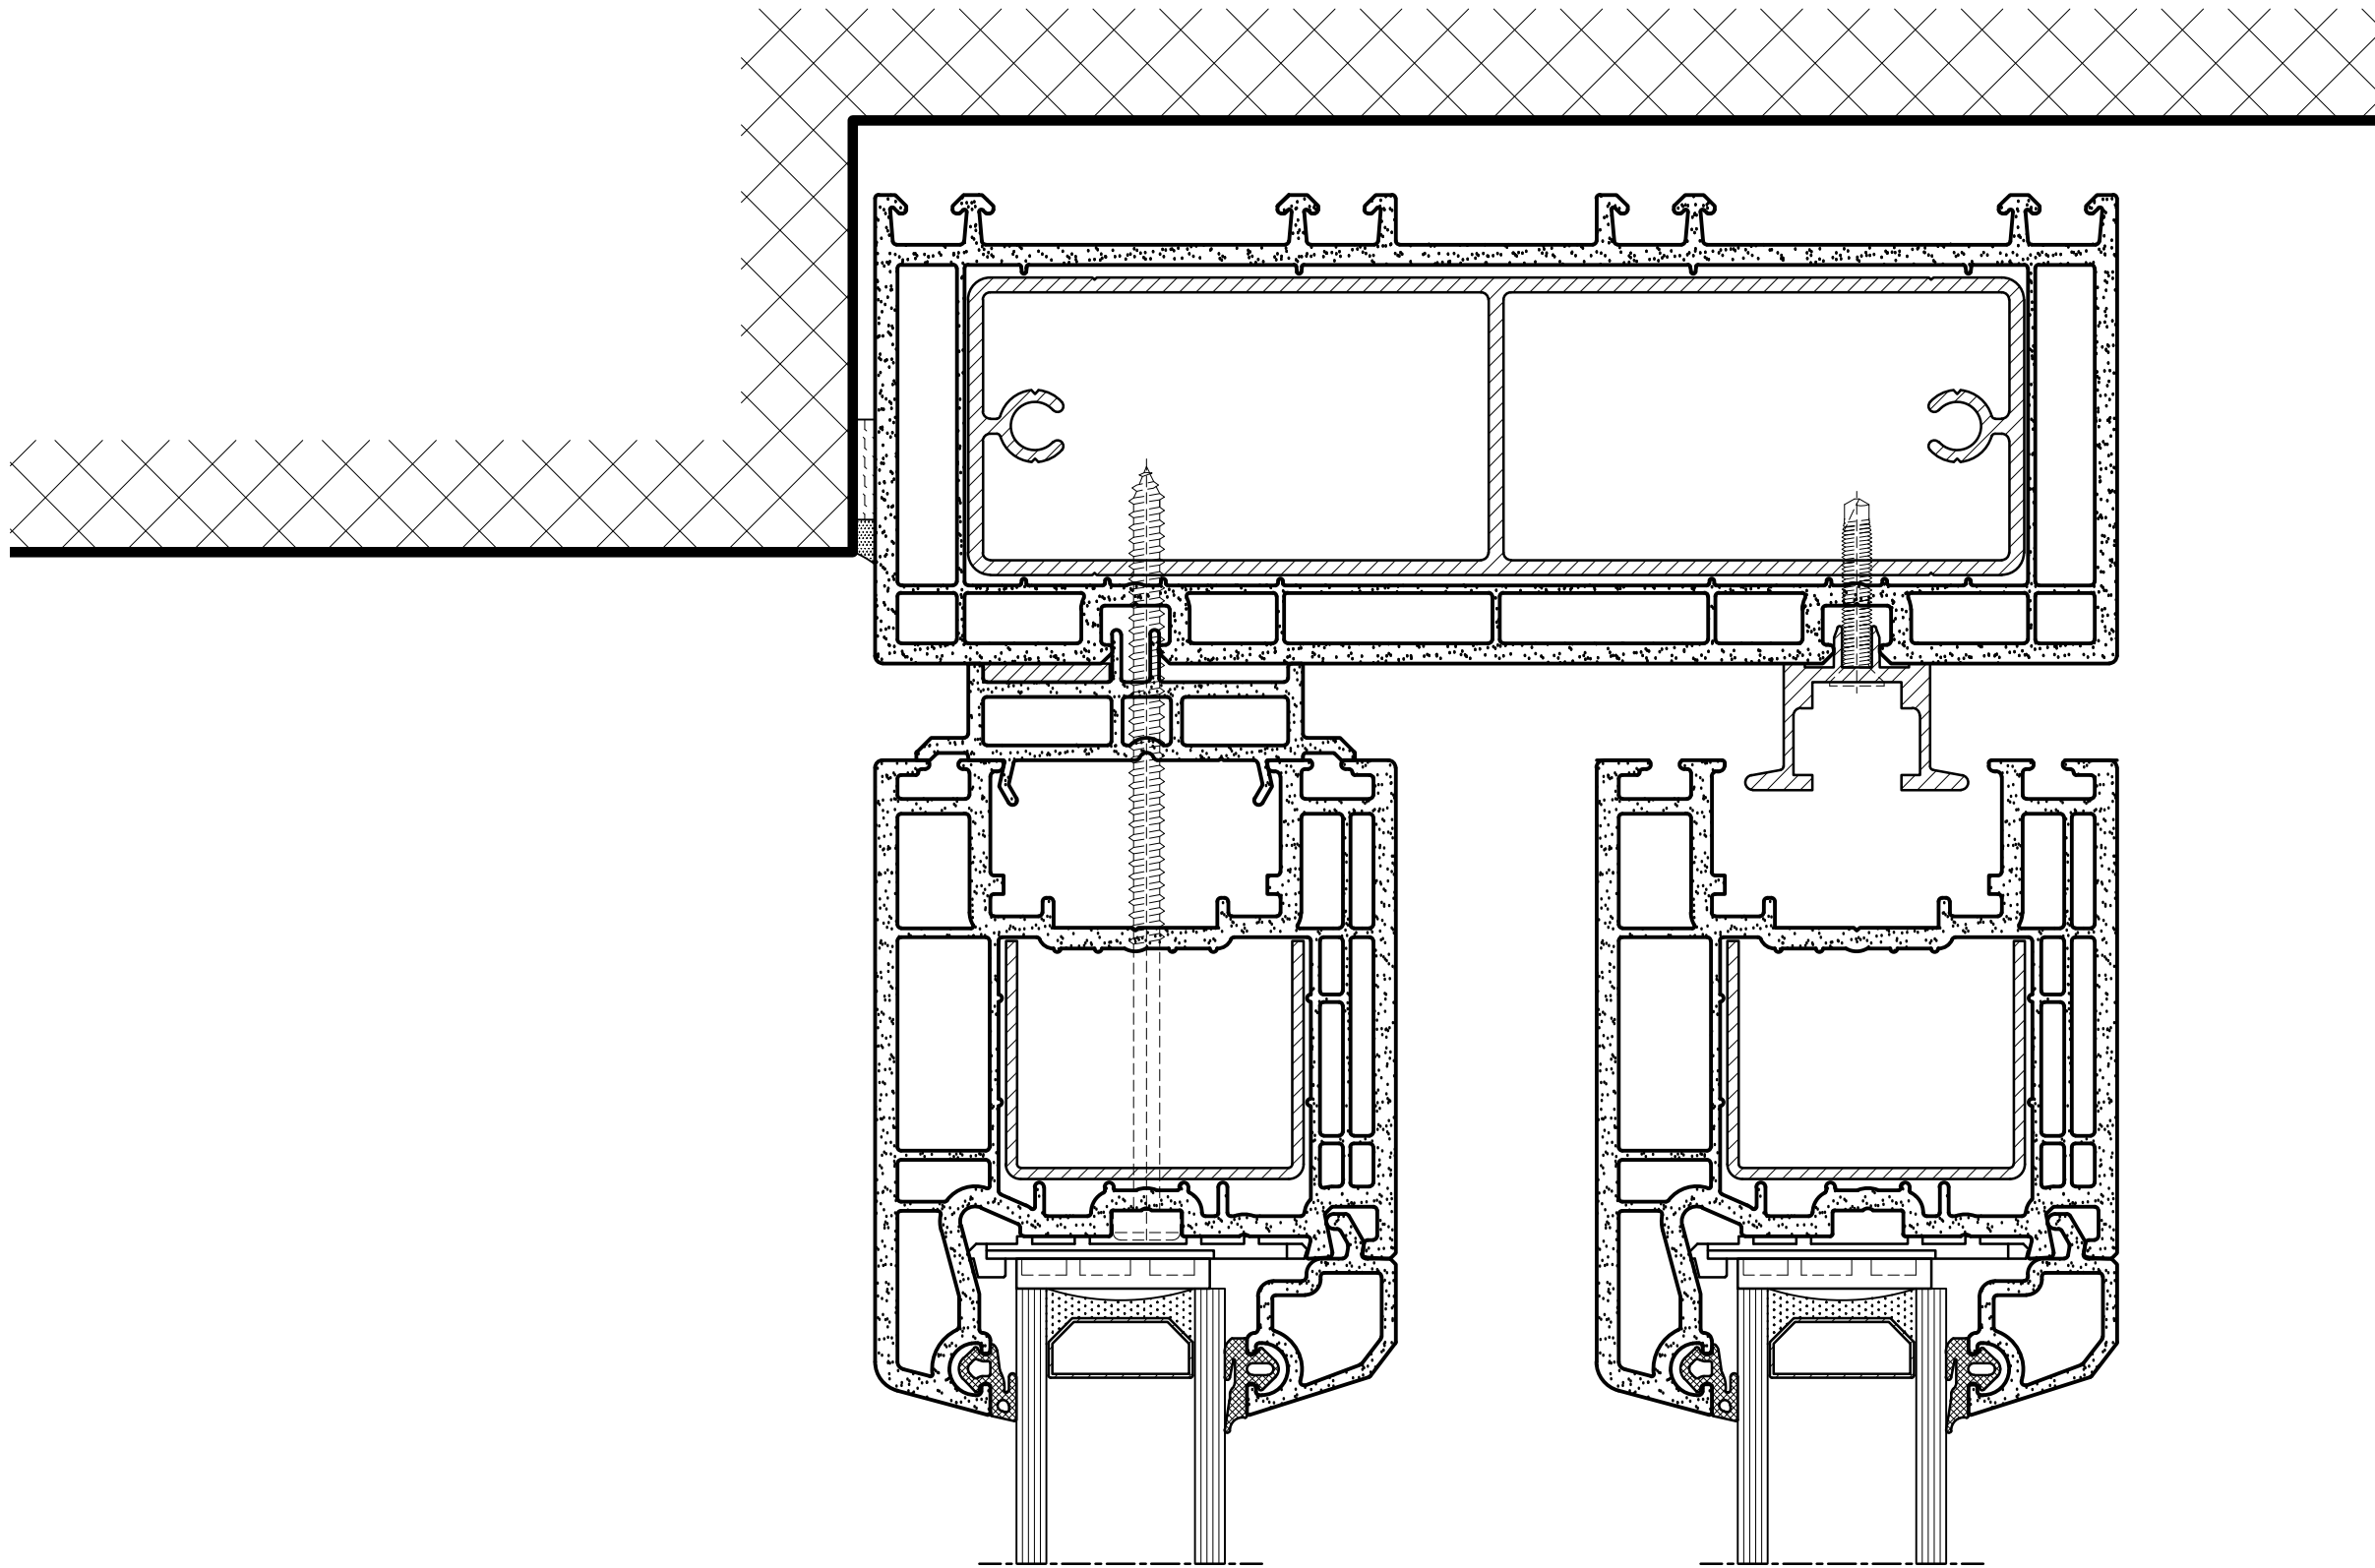

Fenêtre PVC Soft LINE
Détail Bas Levage

Sous réserve de modifications pour
adaptation au progrès technique

MD70-LEV-SCH-1

Echelle:	1:1
Date dessin:	23.10.2012
Remplace version du	14.09.2009
Visa de contrôle:	Visa de libération:
Date:	Date:

Fenêtre PVC Soft LINE
Détail Haut Levage

Sous réserve de modifications pour
 adaptation au progrès technique

MD70-LEV-SCH-4

Echelle:	1:1
Date dessin:	23.10.2012
Remplace version du	14.09.2009
Visa de contrôle:	Visa de libération:
Date:	Date:

Fenêtre PVC Soft LINE
Détail Lat Levage

Sous réserve de modifications pour
 adaptation au progrès technique

MD70-LEV-SCH-2

Echelle:	1:1
Date dessin:	23.10.2012
Remplace version du	14.09.2009
Visa de contrôle:	Visa de libération:
Date:	Date:

Fenêtre PVC Soft LINE
Détail Lat Levage

Sous réserve de modifications pour
 adaptation au progrès technique

MD70-LEV-SCH-3

Echelle:	1:1
Date dessin:	23.10.2012
Remplace version du	14.09.2009
Visa de contrôle:	Visa de libération:
Date:	Date: