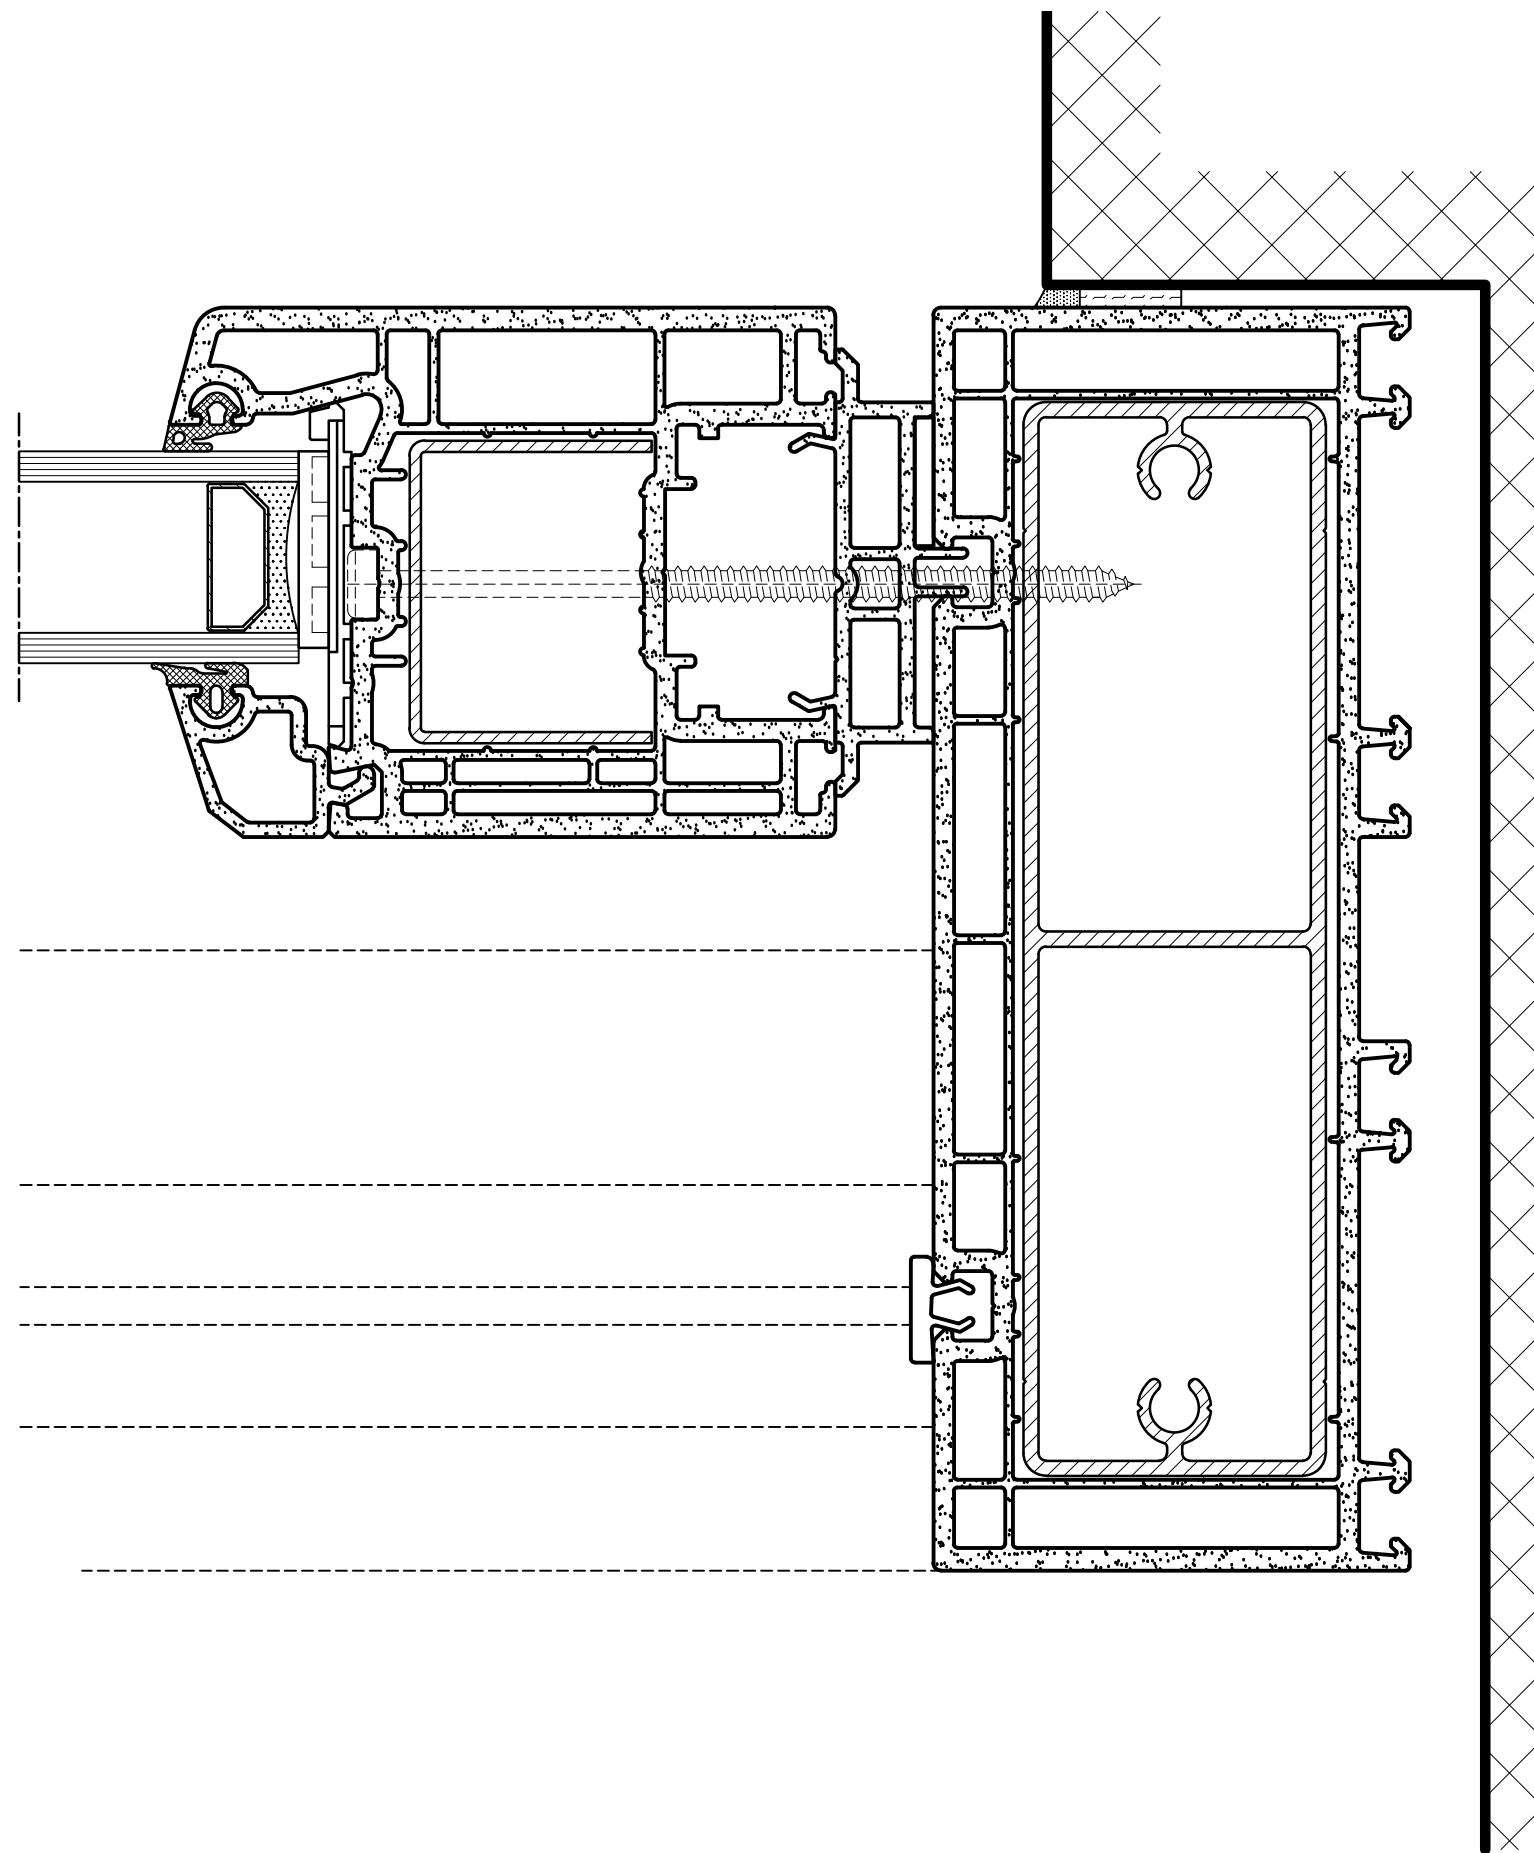

Fenêtre PVC Soft LINE
Détail Bas Levage

Sous réserve de modifications pour
adaptation au progrès technique

MD70-LEV-SCH-1

Echelle:	1:1
Date dessin:	23.10.2012
Remplace version du	14.09.2009
Visa de contrôle:	Visa de libération:
Date:	Date:

Fenêtre PVC Soft LINE
Détail Haut Levage

Sous réserve de modifications pour
 adaptation au progrès technique

MD70-LEV-SCH-4

Echelle:	1:1
Date dessin:	23.10.2012
Remplace version du	14.09.2009
Visa de contrôle:	Visa de libération:
Date:	Date:

Fenêtre PVC Soft LINE
Détail Lat Levage

Sous réserve de modifications pour
 adaptation au progrès technique

MD70-LEV-SCH-2

Echelle:	1:1
Date dessin:	23.10.2012
Remplace version du	14.09.2009
Visa de contrôle:	Visa de libération:
Date:	Date:

Fenêtre PVC Soft LINE
Détail Lat Levage

Sous réserve de modifications pour
 adaptation au progrès technique

MD70-LEV-SCH-3

Echelle:	1:1
Date dessin:	23.10.2012
Remplace version du	14.09.2009
Visa de contrôle:	Visa de libération:
Date:	Date: