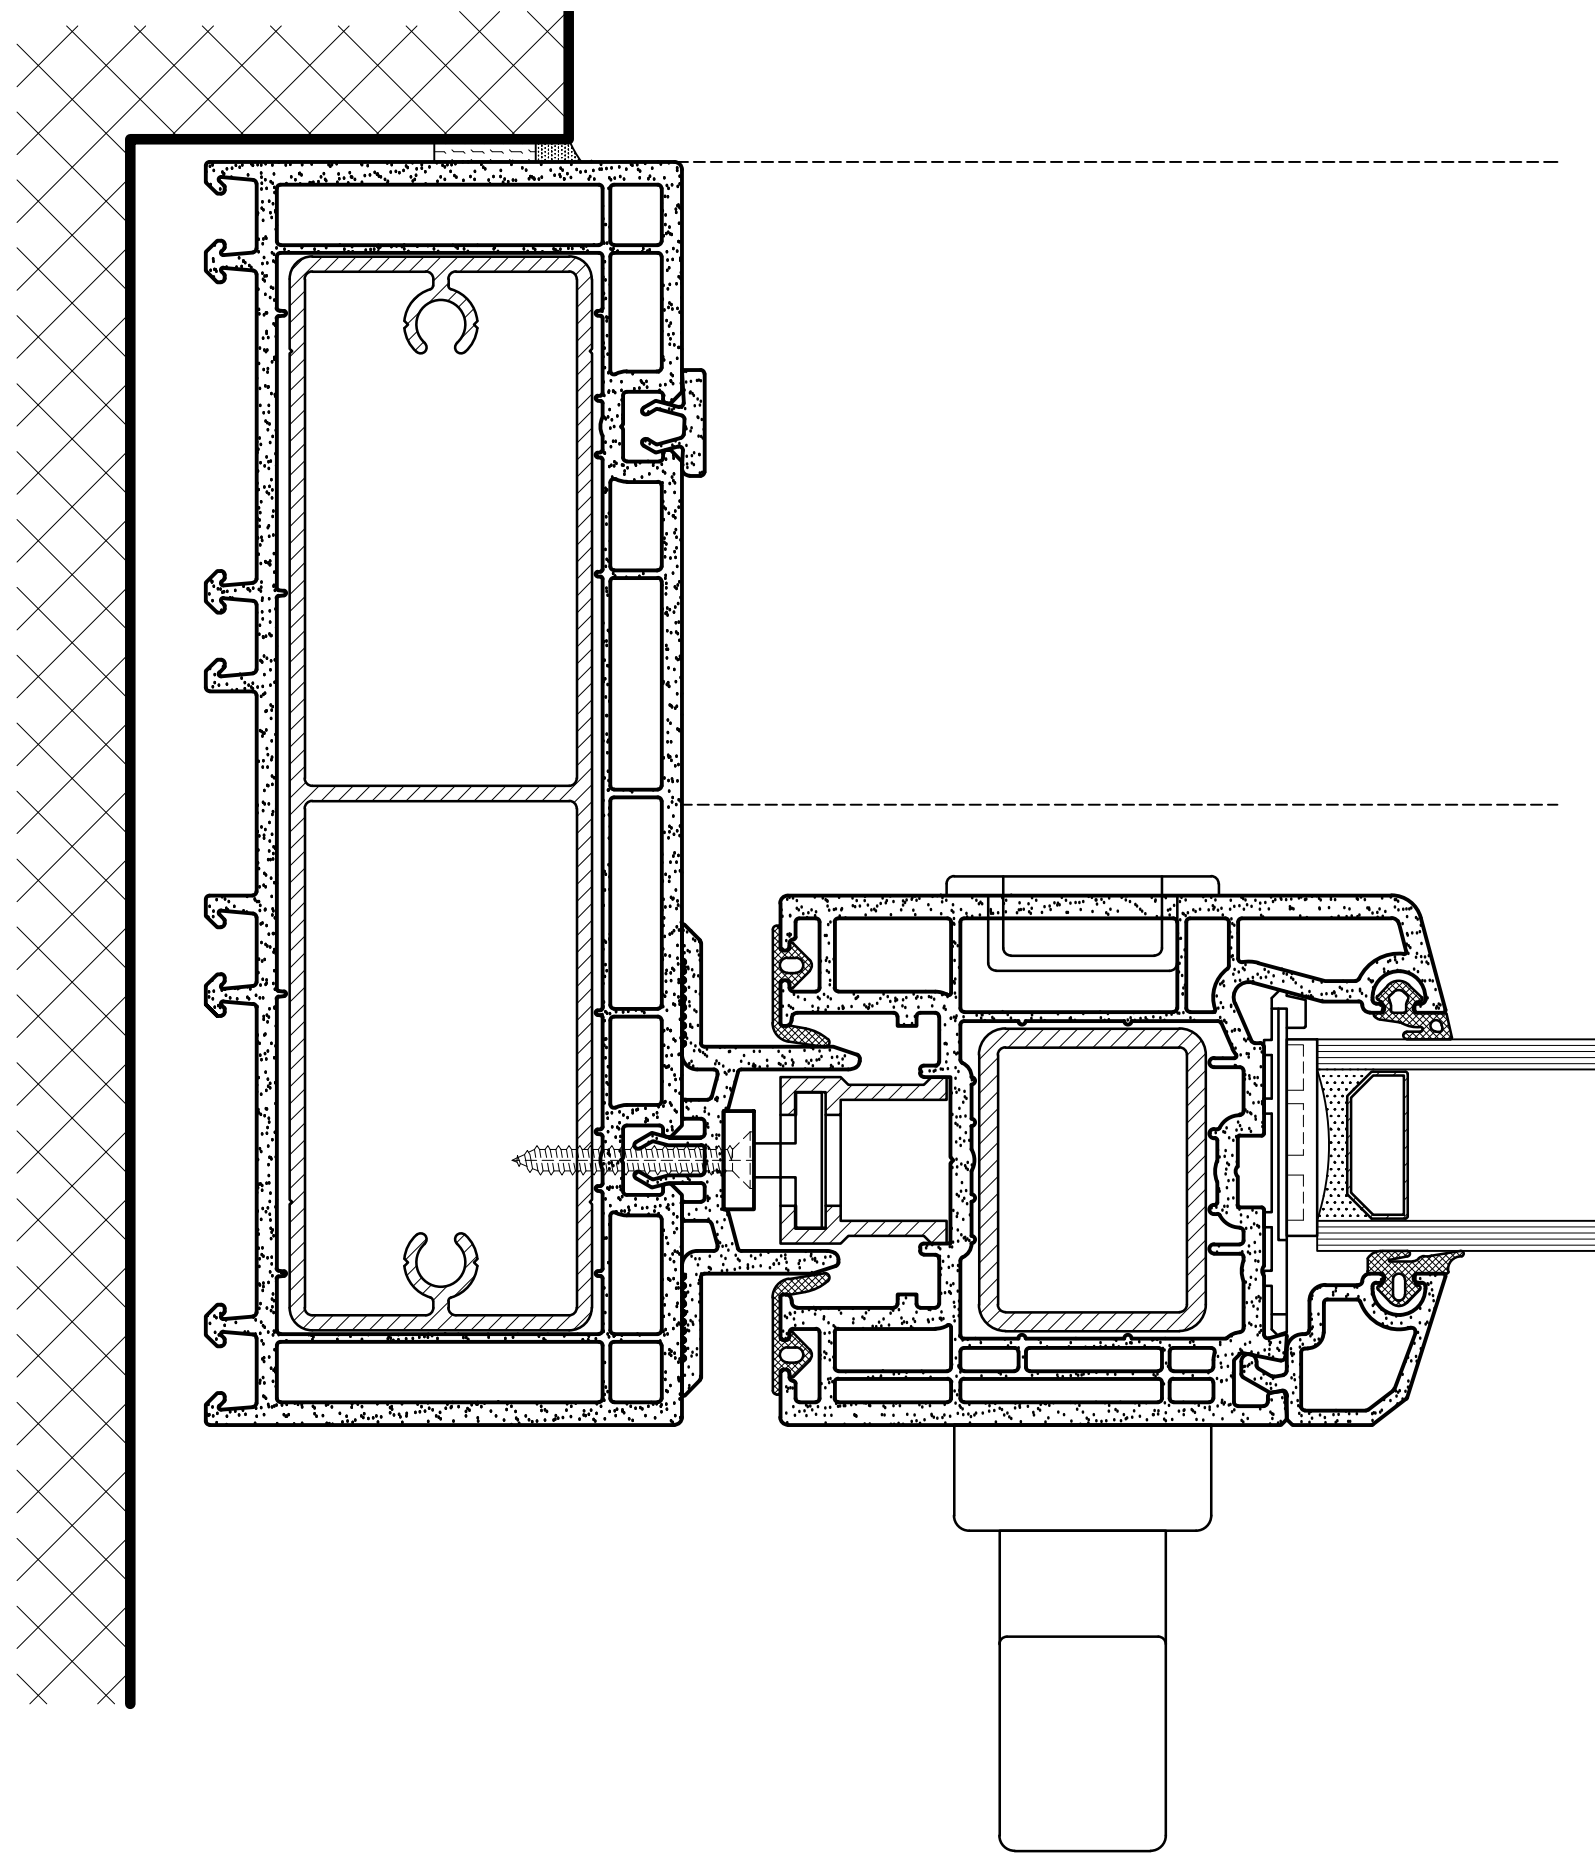

Fenêtre PVC Soft LINE
Détail Bas Levage

Sous réserve de modifications pour
adaptation au progrès technique

MD70-LEV-SCH-1

Echelle:	1:1
Date dessin:	23.10.2012
Remplace version du	14.09.2009
Visa de contrôle:	Visa de libération:
Date:	Date:

Fenêtre PVC Soft LINE
Détail Haut Levage

Sous réserve de modifications pour
 adaptation au progrès technique

MD70-LEV-SCH-4

Echelle:	1:1
Date dessin:	23.10.2012
Remplace version du	14.09.2009
Visa de contrôle:	Visa de libération:
Date:	Date:

Fenêtre PVC Soft LINE
Détail Lat Levage

Sous réserve de modifications pour
 adaptation au progrès technique

MD70-LEV-SCH-2

Echelle:	1:1
Date dessin:	23.10.2012
Remplace version du	14.09.2009
Visa de contrôle:	Visa de libération:
Date:	Date:

Fenêtre PVC Soft LINE
Détail Lat Levage

Sous réserve de modifications pour
 adaptation au progrès technique

MD70-LEV-SCH-3

Echelle:	1:1
Date dessin:	23.10.2012
Remplace version du	14.09.2009
Visa de contrôle:	Visa de libération:
Date:	Date: