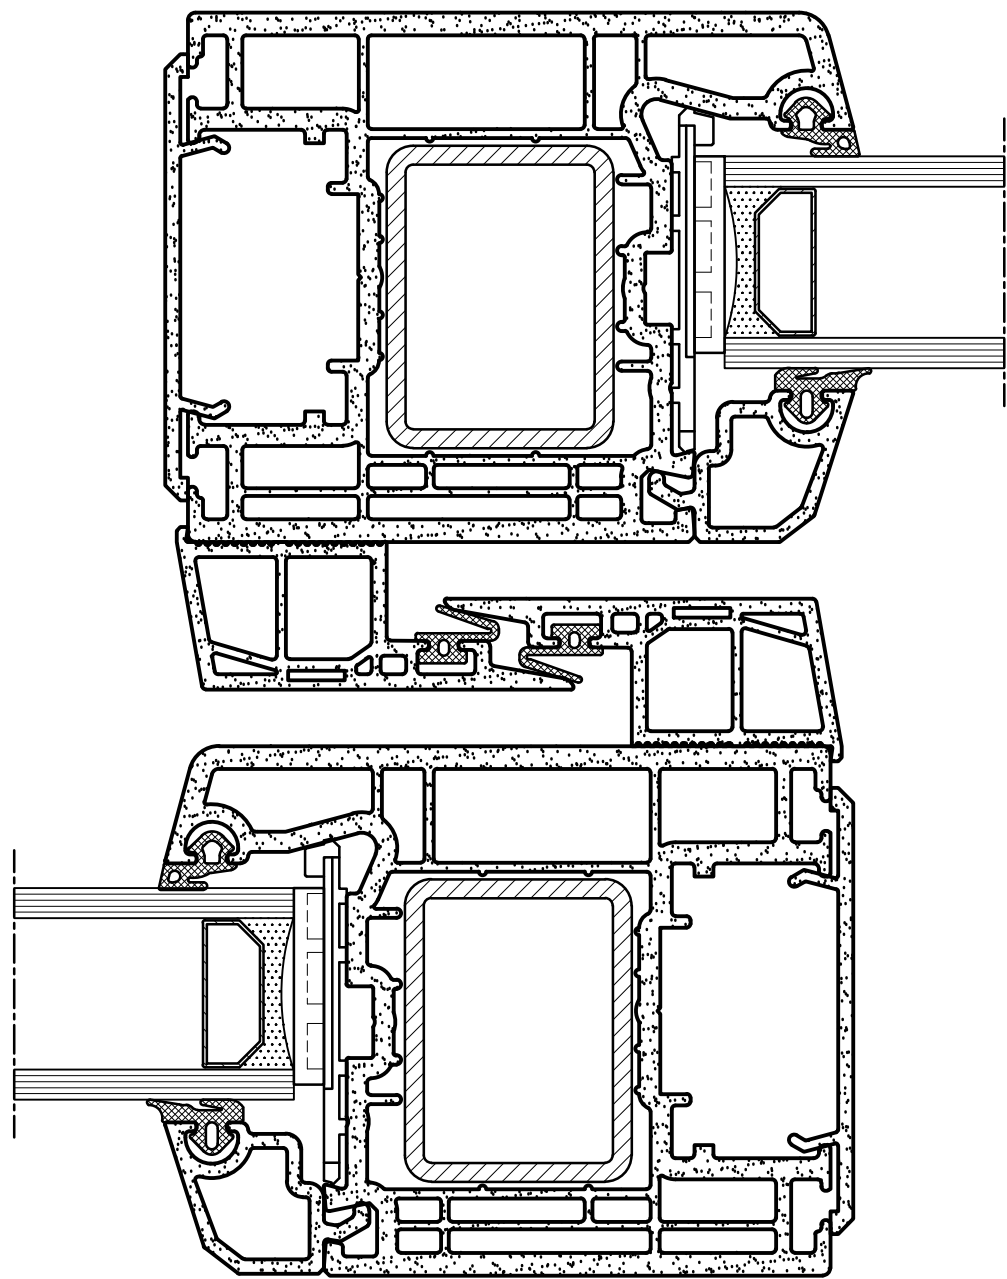

Fenêtre PVC Soft LINE
Détail Bas Levage

Sous réserve de modifications pour
adaptation au progrès technique

MD70-LEV-SCH-1

Echelle:	1:1
Date dessin:	23.10.2012
Remplace version du	14.09.2009
Visa de contrôle:	Visa de libération:
Date:	Date:

Fenêtre PVC Soft LINE
Détail Haut Levage

Sous réserve de modifications pour
 adaptation au progrès technique

MD70-LEV-SCH-4

Echelle:	1:1
Date dessin:	23.10.2012
Remplace version du	14.09.2009
Visa de contrôle:	Visa de libération:
Date:	Date:

Fenêtre PVC Soft LINE
Détail Lat Levage

Sous réserve de modifications pour
 adaptation au progrès technique

MD70-LEV-SCH-2

Echelle:	1:1
Date dessin:	23.10.2012
Remplace version du	14.09.2009
Visa de contrôle:	Visa de libération:
Date:	Date:

Fenêtre PVC Soft LINE
Détail Lat Levage

Sous réserve de modifications pour
 adaptation au progrès technique

MD70-LEV-SCH-3

Echelle:	1:1
Date dessin:	23.10.2012
Remplace version du	14.09.2009
Visa de contrôle:	Visa de libération:
Date:	Date: